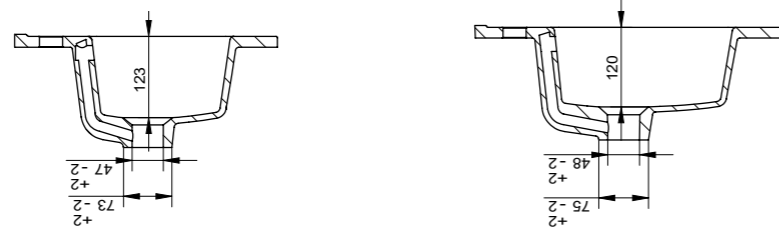

www.optima-bad.no

Servant
TORINO

Porselenservant i hvit utførelse med integrert overløp.

Leveres med Venezia-baderomsmøbel i følgende størrelser:

61 x 39,5 cm
81 x 39,5 cm
101 x 39,5 cm

61 x 46,5 cm
81 x 46,5 cm
101 x 46,5 cm

121 x 46,5 cm

Målskisse Optima bad

Org.nr.: 991 250 883

Europaveien 227
3962 Stathelle
Telefon: 48 41 41 48
E-post: post@optima-bad.no

www.optima-bad.no

Servant TORINO

Porselenservant i hvit utførelse med integrert overløp.

Leveres med Venezia-baderomsmøbel i følgende størrelser:

61 x 39,5 cm	61 x 46,5 cm	121 x 46,5 cm
81 x 39,5 cm	81 x 46,5 cm	
101 x 39,5 cm	101 x 46,5 cm	

Målskisse Optima bad

Org.nr.: 991 250 883

Europaveien 227
3962 Stathelle
Telefon: 48 41 41 48
E-post: post@optima-bad.no

www.optima-bad.no

Servant TORINO

Porselenservant i hvit utførelse med integrert overløp.

Leveres med Venezia-baderomsmøbel i følgende størrelser:

61 x 39,5 cm	61 x 46,5 cm	121 x 46,5 cm
81 x 39,5 cm	81 x 46,5 cm	
101 x 39,5 cm	101 x 46,5 cm	