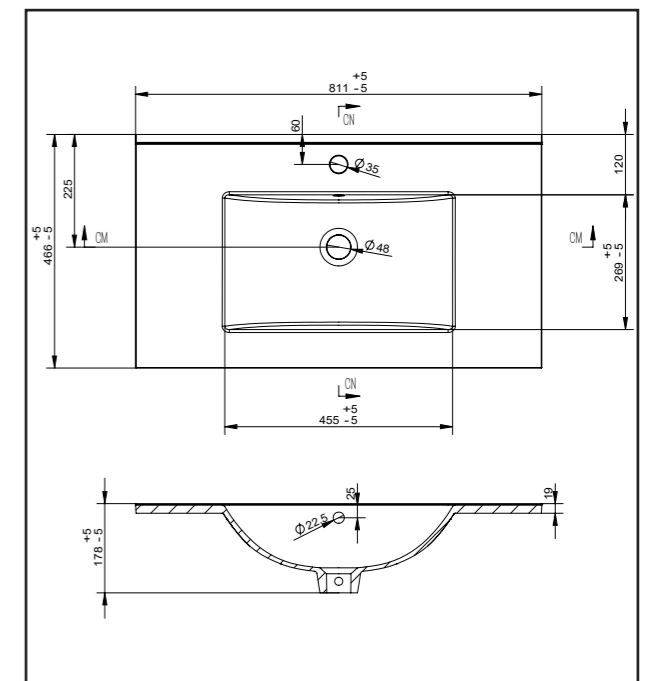

www.optima-bad.no

Servant
TORINO

Porselenservant i hvit utførelse med integrert overløp.

Leveres med Venezia-baderomsmøbel i følgende størrelser:

61 x 39,5 cm
81 x 39,5 cm
101 x 39,5 cm

61 x 46,5 cm
81 x 46,5 cm
101 x 46,5 cm

121 x 46,5 cm

Målskisse Optima bad

Org.nr.: 991 250 883

Europaveien 227
3962 Stathelle
Telefon: 48 41 41 48
E-post: post@optima-bad.no

www.optima-bad.no

Servant TORINO

Porselenservant i hvit utførelse med integrert overløp.

Leveres med Venezia-baderomsmøbel i følgende størrelser:

61 x 39,5 cm	61 x 46,5 cm	121 x 46,5 cm
81 x 39,5 cm	81 x 46,5 cm	
101 x 39,5 cm	101 x 46,5 cm	

Målskisse Optima bad

Org.nr.: 991 250 883

Europaveien 227
3962 Stathelle
Telefon: 48 41 41 48
E-post: post@optima-bad.no

www.optima-bad.no

Servant TORINO

Porselenservant i hvit utførelse med integrert overløp.

Leveres med Venezia-baderomsmøbel i følgende størrelser:

61 x 39,5 cm	61 x 46,5 cm	121 x 46,5 cm
81 x 39,5 cm	81 x 46,5 cm	
101 x 39,5 cm	101 x 46,5 cm	