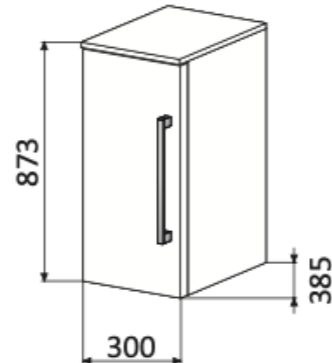

Servantskap - 80 - SLIM

Servantskap - 100 - SLIM

Halvskap - 30
med dør - uten topplate

Halvskap - 30
med dør - med topplate

2 x Halvskap - 30
med dør - med topplate

Org.nr.: 991 250 883

Europaveien 227
3962 Stathelle
Telefon: 48 41 41 48
E-post: post@optima-bad.no

www.optima-bad.no

Servant
TORINO

Porselenservant i hvit utførelse med integrert overløp.

Leveres med Venezia-baderomsmøbel i følgende størrelser:

61 x 39,5 cm
81 x 39,5 cm
101 x 39,5 cm

61 x 46,5 cm
81 x 46,5 cm
101 x 46,5 cm

121 x 46,5 cm

Målskisse Optima bad

Org.nr.: 991 250 883

Europaveien 227
3962 Stathelle
Telefon: 48 41 41 48
E-post: post@optima-bad.no

www.optima-bad.no

Servant TORINO

Porselenservant i hvit utførelse med integrert overløp.

Leveres med Venezia-baderomsmøbel i følgende størrelser:

61 x 39,5 cm	61 x 46,5 cm	121 x 46,5 cm
81 x 39,5 cm	81 x 46,5 cm	
101 x 39,5 cm	101 x 46,5 cm	

Målskisse Optima bad

Org.nr.: 991 250 883

Europaveien 227
3962 Stathelle
Telefon: 48 41 41 48
E-post: post@optima-bad.no