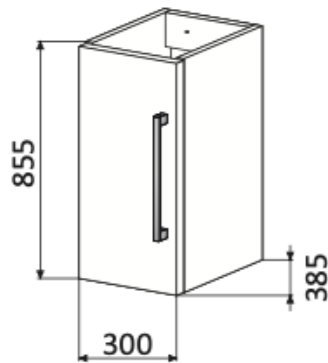

Servantskap - 80 - SLIM

Servantskap - 100 - SLIM

Halvskap - 30
med dør - uten topplate

Halvskap - 30
med dør - med topplate

2 x Halvskap - 30
med dør - med topplate

Org.nr.: 991 250 883

Europaveien 227
3962 Stathelle
Telefon: 48 41 41 48
E-post: post@optima-bad.no

www.optima-bad.no

Servant
TORINO

Porselenservant i hvit utførelse med integrert overløp.

Leveres med Venezia-baderomsmøbel i følgende størrelser:

61 x 39,5 cm
81 x 39,5 cm
101 x 39,5 cm

61 x 46,5 cm
81 x 46,5 cm
101 x 46,5 cm

Leveres med Venezia-baderomsmøbel i følgende størrelser:

61 x 39,5 cm	61 x 46,5 cm	121 x 46,5 cm
81 x 39,5 cm	81 x 46,5 cm	
101 x 39,5 cm	101 x 46,5 cm	

Målskisse Optima bad

Org.nr.: 991 250 883

Europaveien 227
3962 Stathelle
Telefon: 48 41 41 48
E-post: post@optima-bad.no

www.optima-bad.no

Servant TORINO

Porselenservant i hvit utførelse med integrert overløp.

Leveres med Venezia-baderomsmøbel i følgende størrelser:

61 x 39,5 cm	61 x 46,5 cm	121 x 46,5 cm
81 x 39,5 cm	81 x 46,5 cm	
101 x 39,5 cm	101 x 46,5 cm	