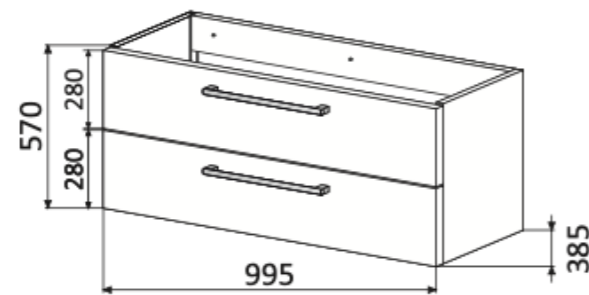

Servantskap - 80 - SLIM

Servantskap - 100 - SLIM

Halvskap - 30
med dør - uten topplate

Halvskap - 30
med dør - med topplate

2 x Halvskap - 30
med dør - med topplate

Org.nr.: 991 250 883

Europaveien 227
3962 Stathelle
Telefon: 48 41 41 48
E-post: post@optima-bad.no

www.optima-bad.no

Servant
TORINO

Porselenservant i hvit utførelse med integrert overløp.

Leveres med Venezia-baderomsmøbel i følgende størrelser:

61 x 39,5 cm
81 x 39,5 cm
101 x 39,5 cm

61 x 46,5 cm
81 x 46,5 cm
101 x 46,5 cm

Leveres med Venezia-baderomsmøbel i følgende størrelser:

61 x 39,5 cm	61 x 46,5 cm	121 x 46,5 cm
81 x 39,5 cm	81 x 46,5 cm	
101 x 39,5 cm	101 x 46,5 cm	

Målskisse Optima bad

Org.nr.: 991 250 883

Europaveien 227
3962 Stathelle
Telefon: 48 41 41 48
E-post: post@optima-bad.no

www.optima-bad.no

Servant TORINO

Porselenservant i hvit utførelse med integrert overløp.

Leveres med Venezia-baderomsmøbel i følgende størrelser:

61 x 39,5 cm	61 x 46,5 cm	121 x 46,5 cm
81 x 39,5 cm	81 x 46,5 cm	
101 x 39,5 cm	101 x 46,5 cm	