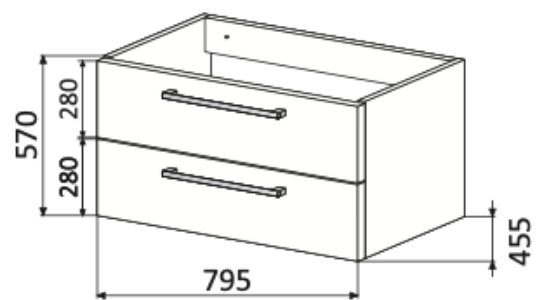

Servantskap - 80