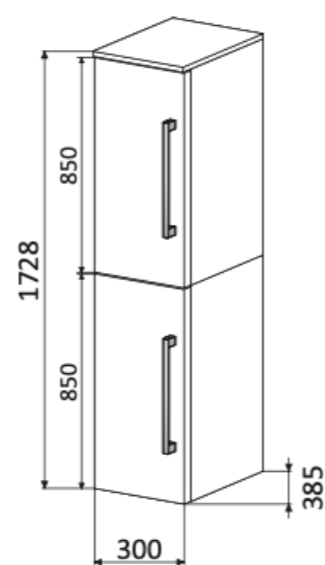

Servantskap - 80 - SLIM

Servantskap - 100 - SLIM

Halvskap - 30
med dør - uten topplate

Halvskap - 30
med dør - med topplate

2 x Halvskap - 30
med dør - med topplate

Org.nr.: 991 250 883

Europaveien 227
3962 Stathelle
Telefon: 48 41 41 48
E-post: post@optima-bad.no

www.optima-bad.no

Servant
TORINO

Porselenservant i hvit utførelse med integrert overløp.

Leveres med Venezia-baderomsmøbel i følgende størrelser:

61 x 39,5 cm
81 x 39,5 cm
101 x 39,5 cm

61 x 46,5 cm
81 x 46,5 cm
101 x 46,5 cm

Leveres med Venezia-baderomsmøbel i følgende størrelser:

61 x 39,5 cm	61 x 46,5 cm	121 x 46,5 cm
81 x 39,5 cm	81 x 46,5 cm	
101 x 39,5 cm	101 x 46,5 cm	

Målskisse Optima bad

Org.nr.: 991 250 883

Europaveien 227
3962 Stathelle
Telefon: 48 41 41 48
E-post: post@optima-bad.no

www.optima-bad.no

Servant TORINO

Porselenservant i hvit utførelse med integrert overløp.

Leveres med Venezia-baderomsmøbel i følgende størrelser:

61 x 39,5 cm	61 x 46,5 cm	121 x 46,5 cm
81 x 39,5 cm	81 x 46,5 cm	
101 x 39,5 cm	101 x 46,5 cm	