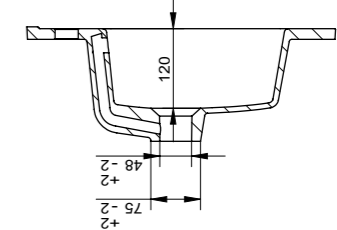

www.optima-bad.no

Servant
TORINO

Porselenservant i hvit utførelse med integrert overløp.

Leveres med Venezia-baderomsmøbel i følgende størrelser:

61 x 39,5 cm
81 x 39,5 cm
101 x 39,5 cm

61 x 46,5 cm
81 x 46,5 cm
101 x 46,5 cm

121 x 46,5 cm

Målskisse Optima bad

Org.nr.: 991 250 883

Europaveien 227
3962 Stathelle
Telefon: 48 41 41 48
E-post: post@optima-bad.no

www.optima-bad.no

Servant TORINO

Porselenservant i hvit utførelse med integrert overløp.

Leveres med Venezia-baderomsmøbel i følgende størrelser:

61 x 39,5 cm	61 x 46,5 cm	121 x 46,5 cm
81 x 39,5 cm	81 x 46,5 cm	
101 x 39,5 cm	101 x 46,5 cm	

Målskisse Optima bad

Org.nr.: 991 250 883

Europaveien 227
3962 Stathelle
Telefon: 48 41 41 48
E-post: post@optima-bad.no

www.optima-bad.no

Servant TORINO

Porselenservant i hvit utførelse med integrert overløp.

Leveres med Venezia-baderomsmøbel i følgende størrelser:

61 x 39,5 cm	61 x 46,5 cm	121 x 46,5 cm
81 x 39,5 cm	81 x 46,5 cm	
101 x 39,5 cm	101 x 46,5 cm	