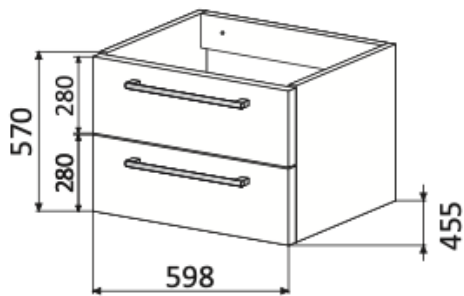

Målskisse

Optima
bad

Org.nr.: 991 250 883

Europaveien 227

3962 Stathelle

Telefon: 48 41 41 48

E-post: post@optima-bad.no

Baderomsmøbel
VENEZIA

Servantskap - 60