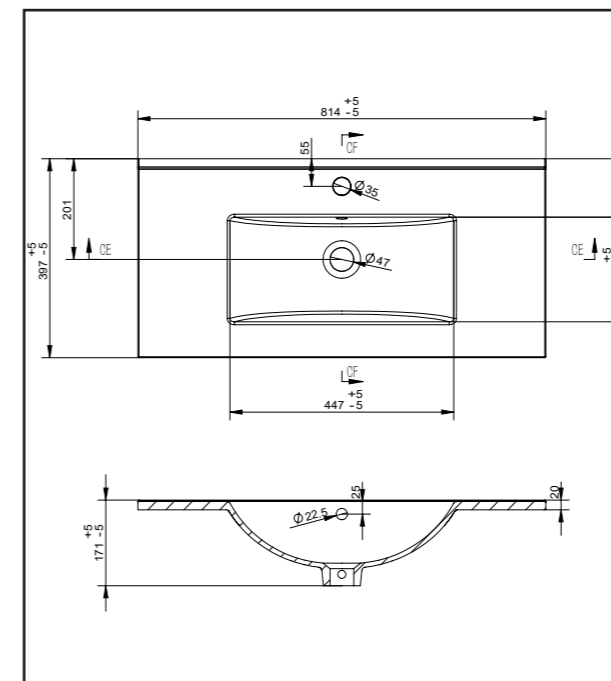

www.optima-bad.no

Servant
TORINO

Porselenservant i hvit utførelse med integrert overløp.

Leveres med Venezia-baderomsmøbel i følgende størrelser:

61 x 39,5 cm
81 x 39,5 cm
101 x 39,5 cm

61 x 46,5 cm
81 x 46,5 cm
101 x 46,5 cm

121 x 46,5 cm

Målskisse Optima bad

Org.nr.: 991 250 883

Europaveien 227
3962 Stathelle
Telefon: 48 41 41 48
E-post: post@optima-bad.no

www.optima-bad.no

Servant TORINO

Porselenservant i hvit utførelse med integrert overløp.

Leveres med Venezia-baderomsmøbel i følgende størrelser:

61 x 39,5 cm	61 x 46,5 cm	121 x 46,5 cm
81 x 39,5 cm	81 x 46,5 cm	
101 x 39,5 cm	101 x 46,5 cm	

Målskisse Optima bad

Org.nr.: 991 250 883

Europaveien 227
3962 Stathelle
Telefon: 48 41 41 48
E-post: post@optima-bad.no

www.optima-bad.no

Servant TORINO

Porselenservant i hvit utførelse med integrert overløp.

Leveres med Venezia-baderomsmøbel i følgende størrelser:

61 x 39,5 cm	61 x 46,5 cm	121 x 46,5 cm
81 x 39,5 cm	81 x 46,5 cm	
101 x 39,5 cm	101 x 46,5 cm	