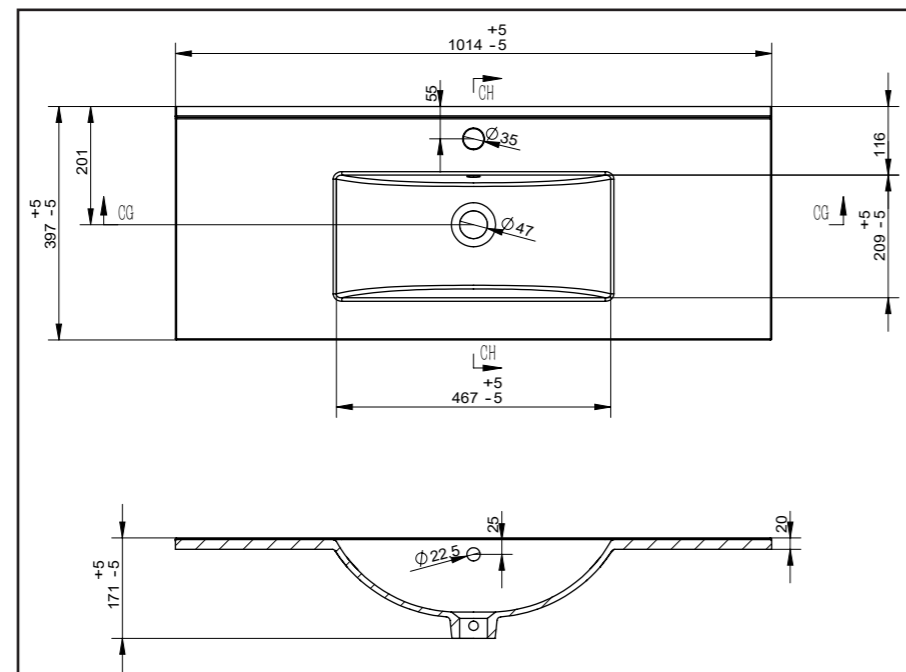

www.optima-bad.no

Servant
TORINO

Porselenservant i hvit utførelse med integrert overløp.

Leveres med Venezia-baderomsmøbel i følgende størrelser:

61 x 39,5 cm
81 x 39,5 cm
101 x 39,5 cm

61 x 46,5 cm
81 x 46,5 cm
101 x 46,5 cm

121 x 46,5 cm

Målskisse Optima bad

Org.nr.: 991 250 883

Europaveien 227
3962 Stathelle
Telefon: 48 41 41 48
E-post: post@optima-bad.no

www.optima-bad.no

Servant TORINO

Porselenservant i hvit utførelse med integrert overløp.

Leveres med Venezia-baderomsmøbel i følgende størrelser:

61 x 39,5 cm	61 x 46,5 cm	121 x 46,5 cm
81 x 39,5 cm	81 x 46,5 cm	
101 x 39,5 cm	101 x 46,5 cm	

Målskisse Optima bad

Org.nr.: 991 250 883

Europaveien 227
3962 Stathelle
Telefon: 48 41 41 48
E-post: post@optima-bad.no

www.optima-bad.no

Servant TORINO

Porselenservant i hvit utførelse med integrert overløp.

Leveres med Venezia-baderomsmøbel i følgende størrelser:

61 x 39,5 cm	61 x 46,5 cm	121 x 46,5 cm
81 x 39,5 cm	81 x 46,5 cm	
101 x 39,5 cm	101 x 46,5 cm	