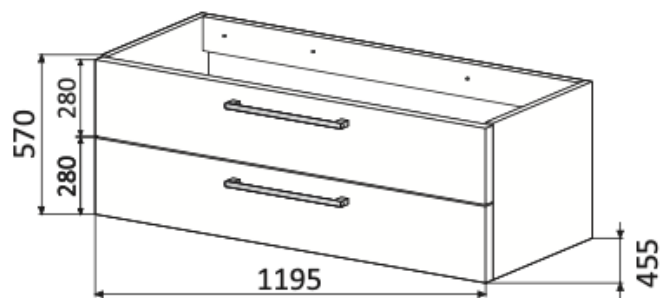

Servantskap - 120