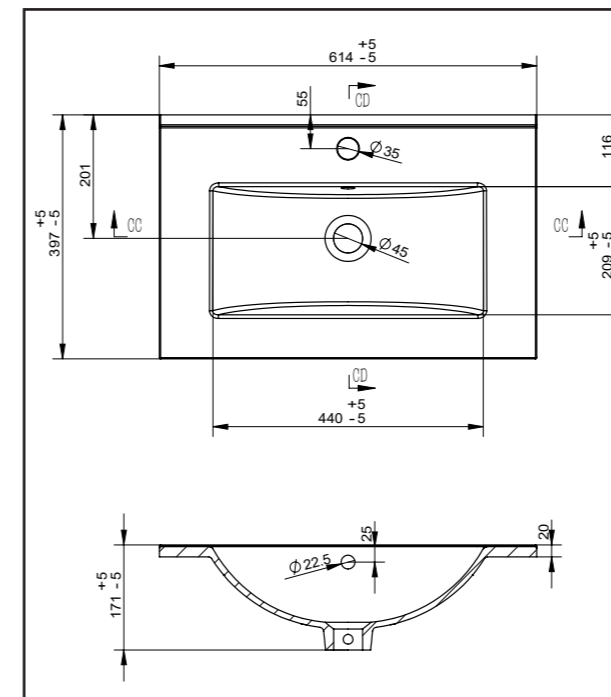

www.optima-bad.no

Servant
TORINO

Porselenservant i hvit utførelse med integrert overløp.

Leveres med Venezia-baderomsmøbel i følgende størrelser:

61 x 39,5 cm
81 x 39,5 cm
101 x 39,5 cm

61 x 46,5 cm
81 x 46,5 cm
101 x 46,5 cm

121 x 46,5 cm

Målskisse Optima bad

Org.nr.: 991 250 883

Europaveien 227
3962 Stathelle
Telefon: 48 41 41 48
E-post: post@optima-bad.no

www.optima-bad.no

Servant TORINO

Porselenservant i hvit utførelse med integrert overløp.

Leveres med Venezia-baderomsmøbel i følgende størrelser:

61 x 39,5 cm	61 x 46,5 cm	121 x 46,5 cm
81 x 39,5 cm	81 x 46,5 cm	
101 x 39,5 cm	101 x 46,5 cm	

Målskisse Optima bad

Org.nr.: 991 250 883

Europaveien 227
3962 Stathelle
Telefon: 48 41 41 48
E-post: post@optima-bad.no

www.optima-bad.no

Servant TORINO

Porselenservant i hvit utførelse med integrert overløp.

Leveres med Venezia-baderomsmøbel i følgende størrelser:

61 x 39,5 cm	61 x 46,5 cm	121 x 46,5 cm
81 x 39,5 cm	81 x 46,5 cm	
101 x 39,5 cm	101 x 46,5 cm	