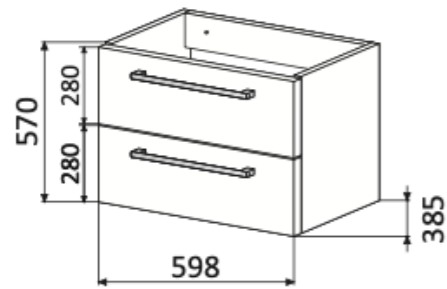

Servantskap - 80 - SLIM

Servantskap - 100 - SLIM

Halvskap - 30
med dør - uten topplate

Halvskap - 30
med dør - med topplate

2 x Halvskap - 30
med dør - med topplate

Org.nr.: 991 250 883

Europaveien 227
3962 Stathelle
Telefon: 48 41 41 48
E-post: post@optima-bad.no

www.optima-bad.no

Servant
TORINO

Porselenservant i hvit utførelse med integrert overløp.

Leveres med Venezia-baderomsmøbel i følgende størrelser:

61 x 39,5 cm
81 x 39,5 cm
101 x 39,5 cm

61 x 46,5 cm
81 x 46,5 cm
101 x 46,5 cm

Leveres med Venezia-baderomsmøbel i følgende størrelser:

61 x 39,5 cm	61 x 46,5 cm	121 x 46,5 cm
81 x 39,5 cm	81 x 46,5 cm	
101 x 39,5 cm	101 x 46,5 cm	

Målskisse Optima bad

Org.nr.: 991 250 883

Europaveien 227
3962 Stathelle
Telefon: 48 41 41 48
E-post: post@optima-bad.no

www.optima-bad.no

Servant TORINO

Porselenservant i hvit utførelse med integrert overløp.

Leveres med Venezia-baderomsmøbel i følgende størrelser:

61 x 39,5 cm	61 x 46,5 cm	121 x 46,5 cm
81 x 39,5 cm	81 x 46,5 cm	
101 x 39,5 cm	101 x 46,5 cm	