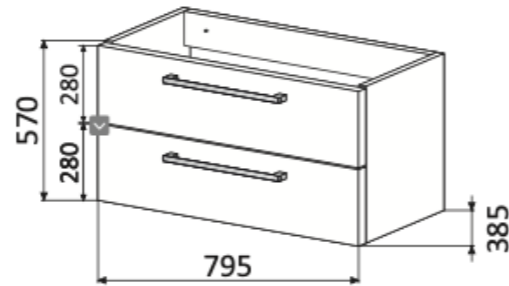

Servantskap - 80 - SLIM

Servantskap - 100 - SLIM

Halvskap - 30
med dør - uten topplate

Halvskap - 30
med dør - med topplate

2 x Halvskap - 30
med dør - med topplate

Org.nr.: 991 250 883

Europaveien 227
3962 Stathelle
Telefon: 48 41 41 48
E-post: post@optima-bad.no

www.optima-bad.no

Servant
TORINO

Porselenservant i hvit utførelse med integrert overløp.

Leveres med Venezia-baderomsmøbel i følgende størrelser:

61 x 39,5 cm
81 x 39,5 cm
101 x 39,5 cm

61 x 46,5 cm
81 x 46,5 cm
101 x 46,5 cm

Leveres med Venezia-baderomsmøbel i følgende størrelser:

61 x 39,5 cm	61 x 46,5 cm	121 x 46,5 cm
81 x 39,5 cm	81 x 46,5 cm	
101 x 39,5 cm	101 x 46,5 cm	

Målskisse Optima bad

Org.nr.: 991 250 883

Europaveien 227
3962 Stathelle
Telefon: 48 41 41 48
E-post: post@optima-bad.no

www.optima-bad.no

Servant TORINO

Porselenservant i hvit utførelse med integrert overløp.

Leveres med Venezia-baderomsmøbel i følgende størrelser:

61 x 39,5 cm	61 x 46,5 cm	121 x 46,5 cm
81 x 39,5 cm	81 x 46,5 cm	
101 x 39,5 cm	101 x 46,5 cm	