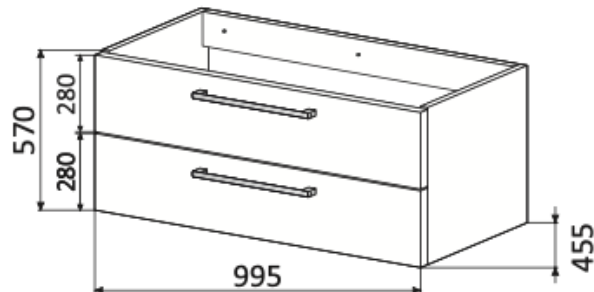

Servantskap - 100