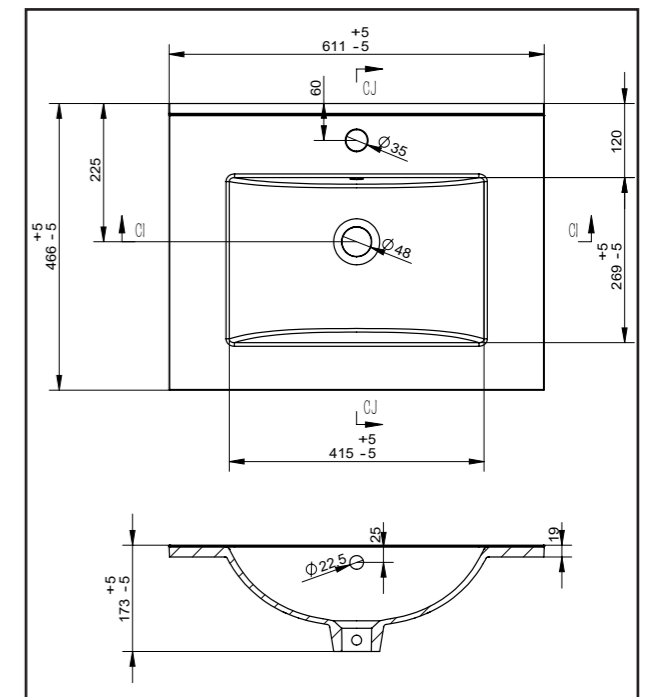

www.optima-bad.no

Servant
TORINO

Porselenservant i hvit utførelse med integrert overløp.

Leveres med Venezia-baderomsmøbel i følgende størrelser:

61 x 39,5 cm
81 x 39,5 cm
101 x 39,5 cm

61 x 46,5 cm
81 x 46,5 cm
101 x 46,5 cm

121 x 46,5 cm

Målskisse Optima bad

Org.nr.: 991 250 883

Europaveien 227
3962 Stathelle
Telefon: 48 41 41 48
E-post: post@optima-bad.no

www.optima-bad.no

Servant TORINO

Porselenservant i hvit utførelse med integrert overløp.

Leveres med Venezia-baderomsmøbel i følgende størrelser:

61 x 39,5 cm	61 x 46,5 cm	121 x 46,5 cm
81 x 39,5 cm	81 x 46,5 cm	
101 x 39,5 cm	101 x 46,5 cm	

Målskisse Optima bad

Org.nr.: 991 250 883

Europaveien 227
3962 Stathelle
Telefon: 48 41 41 48
E-post: post@optima-bad.no

www.optima-bad.no

Servant TORINO

Porselenservant i hvit utførelse med integrert overløp.

Leveres med Venezia-baderomsmøbel i følgende størrelser:

61 x 39,5 cm	61 x 46,5 cm	121 x 46,5 cm
81 x 39,5 cm	81 x 46,5 cm	
101 x 39,5 cm	101 x 46,5 cm	