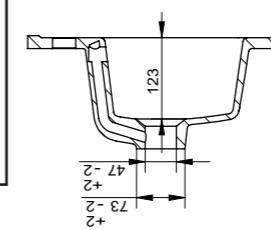

www.optima-bad.no

Servant
TORINO

Porselenservant i hvit utførelse med integrert overløp.

Leveres med Venezia-baderomsmøbel i følgende størrelser:

61 x 39,5 cm
81 x 39,5 cm
101 x 39,5 cm

61 x 46,5 cm
81 x 46,5 cm
101 x 46,5 cm

121 x 46,5 cm

Målskisse Optima bad

Org.nr.: 991 250 883

Europaveien 227
3962 Stathelle
Telefon: 48 41 41 48
E-post: post@optima-bad.no

www.optima-bad.no

Servant TORINO

Porselenservant i hvit utførelse med integrert overløp.

Leveres med Venezia-baderomsmøbel i følgende størrelser:

61 x 39,5 cm	61 x 46,5 cm	121 x 46,5 cm
81 x 39,5 cm	81 x 46,5 cm	
101 x 39,5 cm	101 x 46,5 cm	

Målskisse Optima bad

Org.nr.: 991 250 883

Europaveien 227
3962 Stathelle
Telefon: 48 41 41 48
E-post: post@optima-bad.no

www.optima-bad.no

Servant TORINO

Porselenservant i hvit utførelse med integrert overløp.

Leveres med Venezia-baderomsmøbel i følgende størrelser:

61 x 39,5 cm	61 x 46,5 cm	121 x 46,5 cm
81 x 39,5 cm	81 x 46,5 cm	
101 x 39,5 cm	101 x 46,5 cm	