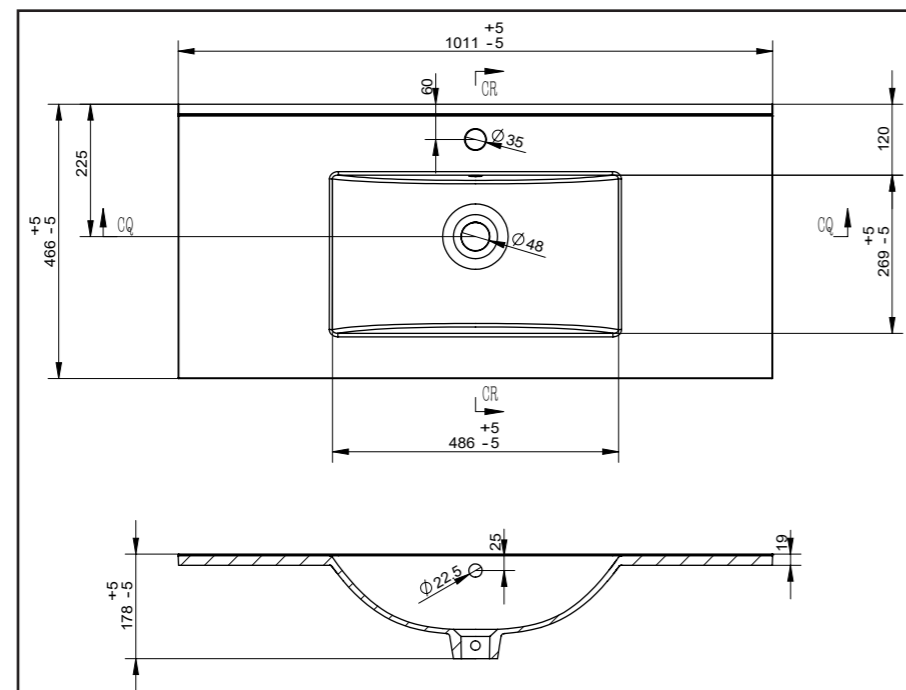

www.optima-bad.no

Servant
TORINO

Porselenservant i hvit utførelse med integrert overløp.

Leveres med Venezia-baderomsmøbel i følgende størrelser:

61 x 39,5 cm
81 x 39,5 cm
101 x 39,5 cm

61 x 46,5 cm
81 x 46,5 cm
101 x 46,5 cm

121 x 46,5 cm

Målskisse Optima bad

Org.nr.: 991 250 883

Europaveien 227
3962 Stathelle
Telefon: 48 41 41 48
E-post: post@optima-bad.no

www.optima-bad.no

Servant TORINO

Porselenservant i hvit utførelse med integrert overløp.

Leveres med Venezia-baderomsmøbel i følgende størrelser:

61 x 39,5 cm	61 x 46,5 cm	121 x 46,5 cm
81 x 39,5 cm	81 x 46,5 cm	
101 x 39,5 cm	101 x 46,5 cm	

Målskisse Optima bad

Org.nr.: 991 250 883

Europaveien 227
3962 Stathelle
Telefon: 48 41 41 48
E-post: post@optima-bad.no

www.optima-bad.no

Servant TORINO

Porselenservant i hvit utførelse med integrert overløp.

Leveres med Venezia-baderomsmøbel i følgende størrelser:

61 x 39,5 cm	61 x 46,5 cm	121 x 46,5 cm
81 x 39,5 cm	81 x 46,5 cm	
101 x 39,5 cm	101 x 46,5 cm	