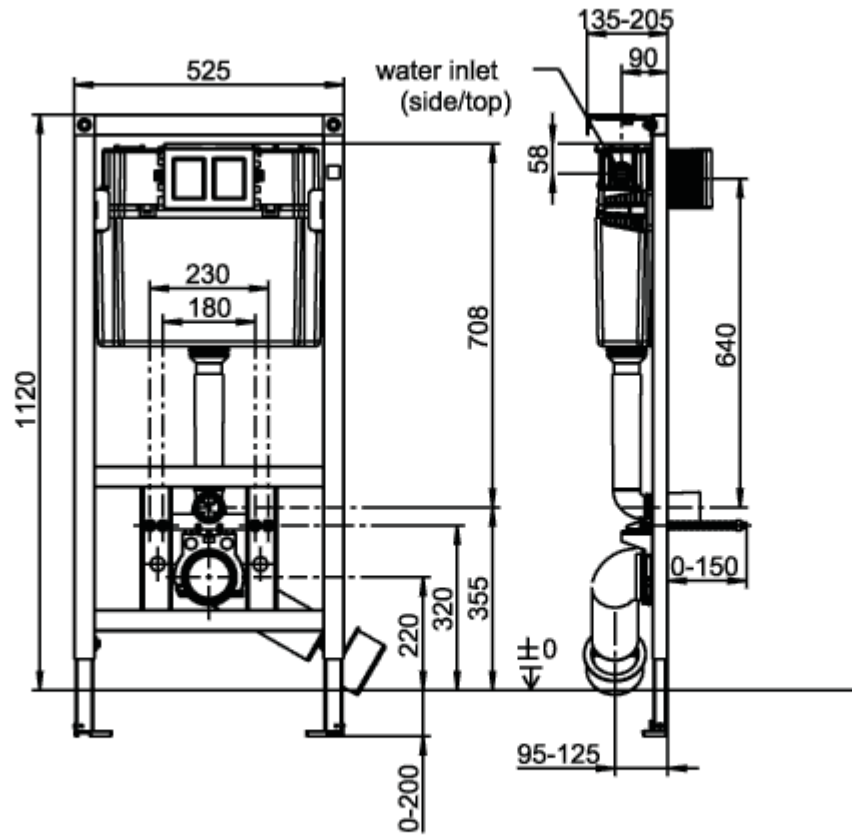

### PRODUKTINFORMASJON

Artikkel-tittel	Villeroy & Boch ViConnect- installasjonssystemer Klosettelement, til Tørrveggskonstruksjon, 525 x 1120 x 135 mm
Artikkelnummer	92230900
Montering/monteringstype	Tørrveggskonstruksjon
Monteringsanvisning	for tørr forkledning, Enkel tilkobling til skylleplate via fleksible kabler med svingledd innstillingsområde for føttene på gulvet for røret inntil OKFFB. 0-200 mm monteres foran massiv vegg, i en stående vegg av lett byggematerial o.a. element for dybdeinnstilling av framkanten 135-205mm (ved bruk av veggholdere) for å bygge inn eller bygge foran massiv vegg
Leveringsomfang	1 x installasjonssystem , 1 x sisterne 1 x installasjonssett
Lengde i mm	135
Bredde i mm	525
Høyde i mm	1120
Kolleksjon	ViConnect-installasjonssystemer
Egnet for	for vegg WC
Materiale	Stål

TEKNISKE TEGNINGER

92230900

92230900