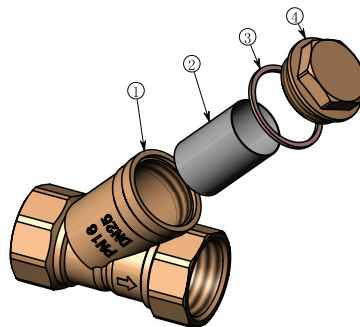

### BESKRIVELSE

Filter i messing CW511L PN16  
Innvendig gjenget, arbeidstemperatur  
-10°C - 110°C, sil 0,8 m.m.

### AVI 1750

Dimensjon	DN (ø)	NRF	L	L1	L2	H	B (ø)	C	Vekt (g)
3/8"	11	4015901	46	11,5	10	30	18	29	90
1/2"	15	4015902	56,5	11,5	11	38,5	18	29	140
3/4"	19	4015903	69	13	11	47,5	24	35	205
1"	20,5	4015904	77	16,5	16,5	50	24	35	300
1 1/4"	29,5	4015905	96,5	18	18	65	35	52	580
1 1/2"	34	4015906	105	18,5	18,5	73,5	42	58,5	800
2	44	4015907	126	21	21	90	53	69	1350

### RESERVEDEL SILINNSATS

Dimensjon	NRF
3/8"	4015908
1/2"	4015909
3/4"	4015911
1"	4015912
1 1/4"	4015913
1 1/2"	4015914
2	4015915

Nr.	Navn	Materiale
1	Hus	CW511L
2	Filter	316
3	Pakning	PTFE
4	Plugg	CW511L