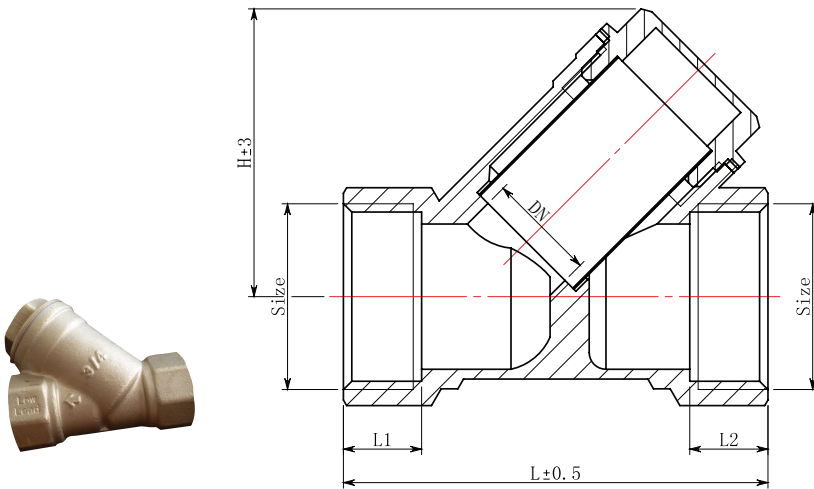

### BESKRIVELSE

Filter i messing CW511L PN16  
Innvendig gjenget, arbeidstemperatur  
-10°C - 110°C, sil 0,8 m.m.

### AVI 1750

Dimensjon	DN (ø)	NRF	L	L1	L2	H	B (ø)	C	Vekt (g)
3/8"	11	4015901	46	11,5	10	30	18	29	90
1/2"	15	4015902	56,5	11,5	11	38,5	18	29	140
3/4"	19	4015903	69	13	11	47,5	24	35	205
1"	20,5	4015904	77	16,5	16,5	50	24	35	300
1 1/4"	29,5	4015905	96,5	18	18	65	35	52	580
1 1/2"	34	4015906	105	18,5	18,5	73,5	42	58,5	800
2	44	4015907	126	21	21	90	53	69	1350

### RESERVEDEL SILINNSATS

Dimensjon	NRF
3/8"	4015908
1/2"	4015909
3/4"	4015911
1"	4015912
1 1/4"	4015913
1 1/2"	4015914
2	4015915

Nr.	Navn	Materiale
1	Hus	CW511L
2	Filter	316
3	Pakning	PTFE
4	Plugg	CW511L