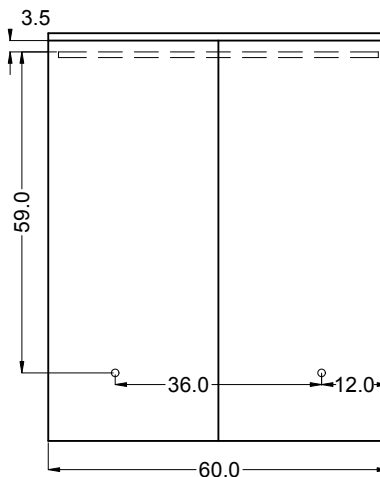

## med LED-lystopp

Tilgjengelig i følgende størrelser med tilhørende Watt/Lumen:

60x75cm (8,6w / 912lm)

80x75cm (11,5w / 1.216lm)

100x75cm (14,4w / 1.520lm)

120x75cm (17,3w / 1.824lm)

150x75cm (21,6w / 2.277lm)

# Målskisse

## SPEILSKAP med LED-lystopp

Tilgjengelig i følgende størrelser med tilhørende Watt/Lumen:

60x75cm (8,6w / 912lm)

80x75cm (11,5w / 1.216lm)

100x75cm (14,4w / 1.520lm)

120x75cm (17,3w / 1.824lm)

150x75cm (21,6w / 2.277lm)