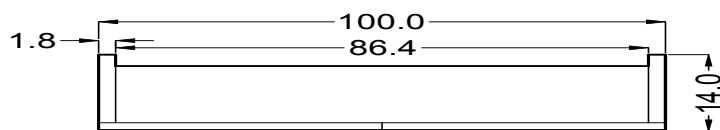

## SPEILSKAP med LED-lystopp

Tilgjengelig i følgende størrelser med tilhørende Watt/Lumen:

60x75cm (8,6w / 912lm)

80x75cm (11,5w / 1.216lm)

100x75cm (14,4w / 1.520lm)

120x75cm (17,3w / 1.824lm)

150x75cm (21,6w / 2.277lm)