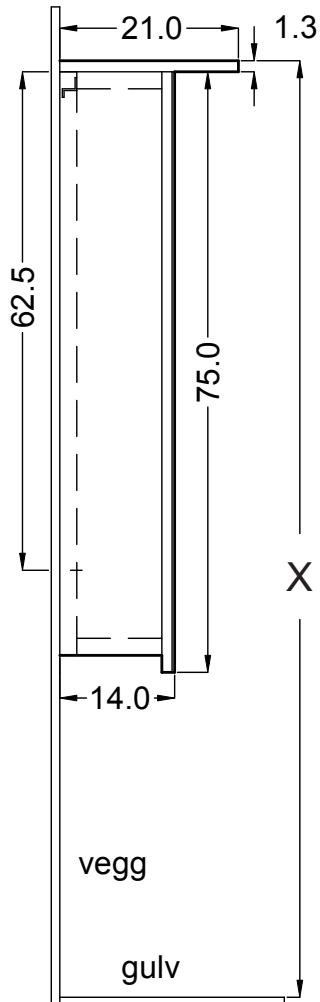

## med LED-lystopp

Tilgjengelig i følgende størrelser med tilhørende Watt/Lumen:

60x75cm (8,6w / 912lm)

80x75cm (11,5w / 1.216lm)

100x75cm (14,4w / 1.520lm)

120x75cm (17,3w / 1.824lm)

150x75cm (21,6w / 2.277lm)

# Målskisse

## SPEILSKAP med LED-lystopp

Tilgjengelig i følgende størrelser med tilhørende Watt/Lumen:

60x75cm (8,6w / 912lm)

80x75cm (11,5w / 1.216lm)

100x75cm (14,4w / 1.520lm)

120x75cm (17,3w / 1.824lm)

150x75cm (21,6w / 2.277lm)