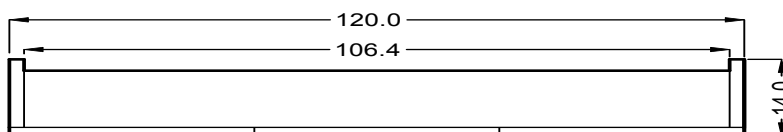

## SPEILSKAP med LED-lystopp

Tilgjengelig i følgende størrelser med tilhørende Watt/Lumen:

60x75cm (8,6w / 912lm)

80x75cm (11,5w / 1.216lm)

100x75cm (14,4w / 1.520lm)

120x75cm (17,3w / 1.824lm)

150x75cm (21,6w / 2.277lm)