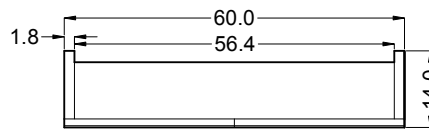

## med LED-lystopp

Tilgjengelig i følgende størrelser med tilhørende Watt/Lumen:

60x75cm (8,6w / 912lm)

80x75cm (11,5w / 1.216lm)

100x75cm (14,4w / 1.520lm)

120x75cm (17,3w / 1.824lm)

150x75cm (21,6w / 2.277lm)