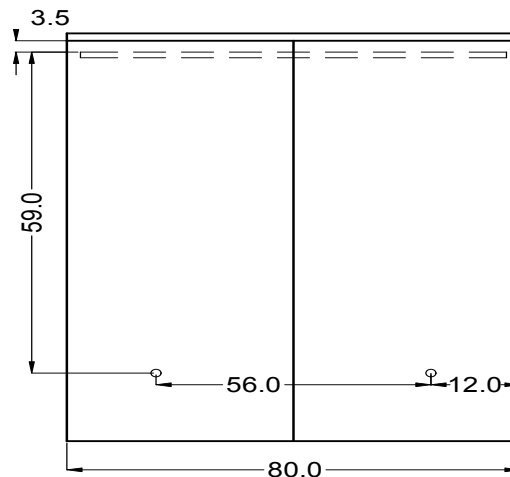

## med LED-lystopp

Tilgjengelig i følgende størrelser med tilhørende Watt/Lumen:

60x75cm (8,6w / 912lm)

80x75cm (11,5w / 1.216lm)

100x75cm (14,4w / 1.520lm)

120x75cm (17,3w / 1.824lm)

150x75cm (21,6w / 2.277lm)

# Målskisse

## SPEILSKAP med LED-lystopp

Tilgjengelig i følgende størrelser med tilhørende Watt/Lumen:

60x75cm (8,6w / 912lm)

80x75cm (11,5w / 1.216lm)

100x75cm (14,4w / 1.520lm)

120x75cm (17,3w / 1.824lm)

150x75cm (21,6w / 2.277lm)