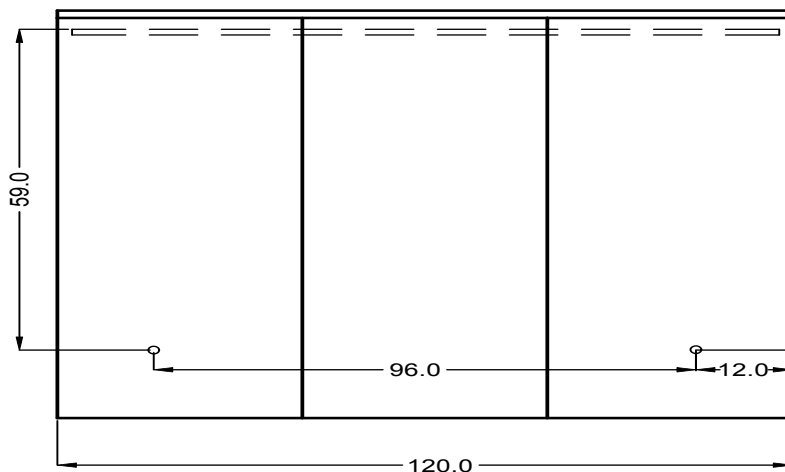

## med LED-lystopp

Tilgjengelig i følgende størrelser med tilhørende Watt/Lumen:

60x75cm (8,6w / 912lm)

80x75cm (11,5w / 1.216lm)

100x75cm (14,4w / 1.520lm)

120x75cm (17,3w / 1.824lm)

150x75cm (21,6w / 2.277lm)

## SPEILSKAP med LED-lystopp

Tilgjengelig i følgende størrelser med tilhørende Watt/Lumen:

60x75cm (8,6w / 912lm)

80x75cm (11,5w / 1.216lm)

100x75cm (14,4w / 1.520lm)

120x75cm (17,3w / 1.824lm)

150x75cm (21,6w / 2.277lm)

# Målskisse