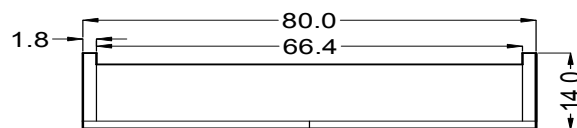

## med LED-lystopp

Tilgjengelig i følgende størrelser med tilhørende Watt/Lumen:

60x75cm (8,6w / 912lm)

80x75cm (11,5w / 1.216lm)

100x75cm (14,4w / 1.520lm)

120x75cm (17,3w / 1.824lm)

150x75cm (21,6w / 2.277lm)