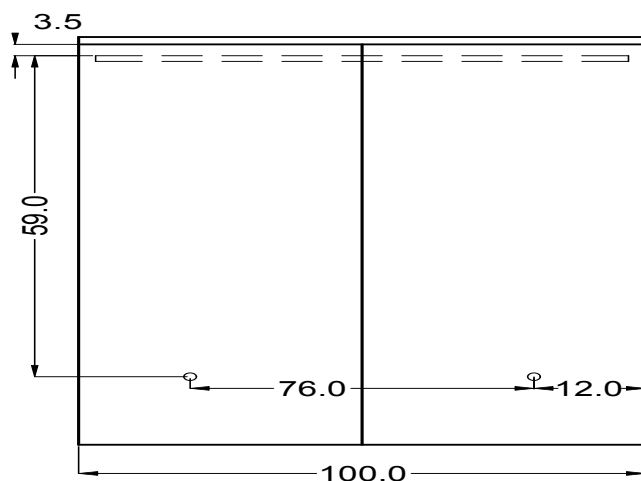

## med LED-lystopp

Tilgjengelig i følgende størrelser med tilhørende Watt/Lumen:

60x75cm (8,6w / 912lm)

80x75cm (11,5w / 1.216lm)

100x75cm (14,4w / 1.520lm)

120x75cm (17,3w / 1.824lm)

150x75cm (21,6w / 2.277lm)

## SPEILSKAP med LED-lystopp

Tilgjengelig i følgende størrelser med tilhørende Watt/Lumen:

60x75cm (8,6w / 912lm)

80x75cm (11,5w / 1.216lm)

100x75cm (14,4w / 1.520lm)

120x75cm (17,3w / 1.824lm)

150x75cm (21,6w / 2.277lm)

# Målskisse