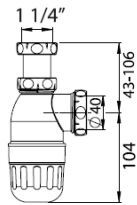

### PV-luktlås med luktlåsfunksjon

NRF nr.: 451 33 77 1 1/4"xO32 mm.  
 NRF nr.: 451 33 74 1 1/4"xO40 mm.

Kapasitet: 0,6 l/s  
 Materiale: PP, hvit  
 Info: Vannlåsen har en luktlåsfunksjon med en membran som fungerer fra lukket tilstand.

### Rett vannlås

NRF nr. Art. navn, beskrivelse  
 451 33 92 Rett vannlås 40, hvit  
 451 33 86 Rett vannlås 40, krom

Kapasitet: 0,6 l/s  
 Materiale: PP, hvit

### Universal vannlås

NRF nr.: 451 34 94  
 Beskrivelse: Bunn- og sideutløp, 1 1/4"x40 mm.  
 Kapasitet: >0,6 l/s  
 Materiale: PP, hvit  
 Info: Vannlåsen passer de fleste installasjonsalternativer mellom utløpsventil og gulv/vegg. Vaskemaskinstilkoblingen integreres i vannlåsens innløp; byggmål 45 mm. Vannlåsen har både side- og bunnutløp.

### Flaskevannlås, offentlig

Beskrivelse: 1 1/4"x32 resp. 1 1/2"x40 mm.  
 Kapasitet: 0,6 l/s  
 Materiale: Forkrommet messing

NRF nr. Art. navn, beskrivelse  
 451 33 82 Vannlås standard 32,  
 451 33 83 Vannlås standard 40,