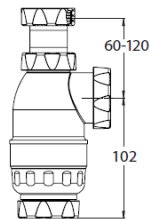

### PV-luktlås med luktlåsfunksjon

NRF nr.: 451 33 77 1 1/4"xO32 mm.  
 NRF nr.: 451 33 74 1 1/4"xO40 mm.

Kapasitet: 0,6 l/s  
 Materiale: PP, hvit  
 Info: Vannlåsen har en luktlåsfunksjon med en membran som fungerer fra lukket tilstand.

### Rett vannlås

NRF nr. Art. navn, beskrivelse  
 451 33 92 Rett vannlås 40, hvit  
 451 33 86 Rett vannlås 40, krom

Kapasitet: 0,6 l/s  
 Materiale: PP, hvit

### Universal vannlås

NRF nr.: 451 34 94  
 Beskrivelse: Bunn- og sideutløp, 1 1/4"x40 mm.  
 Kapasitet: >0,6 l/s  
 Materiale: PP, hvit  
 Info: Vannlåsen passer de fleste installasjonsalternativer mellom utløpsventil og gulv/vegg. Vaskemaskinstilkoblingen integreres i vannlåsens innløp; byggmål 45 mm. Vannlåsen har både side- og bunnutløp.

### Flaskevannlås, offentlig

Beskrivelse: 1 1/4"x32 resp. 1 1/2"x40 mm.  
 Kapasitet: 0,6 l/s  
 Materiale: Forkrommet messing

NRF nr. Art. navn, beskrivelse  
 451 33 82 Vannlås standard 32,  
 451 33 83 Vannlås standard 40,