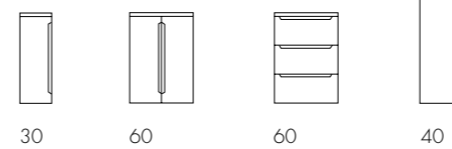

HØGSKAP

Høgre eller venstre viser til hengsling av dør på høgskap sett framifrå.

ÅPEN HYLLE

	B/H/D (CM)	FARGE	ARTIKKELNR	PRIS
Høgskap 30 cm m/dør (m/2 hyller)	30/87,8/45,7	Kvit	134103	4 990
		Eik	134503	8 990
		Svart/ Eik	134603	
		Eik mørk	134803	
Høgskap 60 cm m/2 dører (m/2 hyller)	60/87,8/45,7	Kvit	134106	5 990
		Eik	134506	12 990
		Svart/ Eik	134606	
		Eik mørk	134806	
Høgskap 60 cm m/3 skuffer	60/87,8/45,7	Kvit	135106	10 990
		Eik	135506	16 490
		Svart/ Eik	135606	
		Eik mørk	135806	
Høgskap 40 cm m/hyller i dør og 4 hyller i skap herav 3 glasshyller	40/174/45,7	Kvit	132104H	14 490
		Kvit	132104V	
		Eik	132504H	20 990
		Eik	132504V	
		Svart/ Eik	132604H	
		Svart/ Eik	132604V	
		Eik mørk	132804H	
		Eik mørk	132804V	
Høgskap 40 cm m/hyller i dør og 5 hyller i skap herav 3 glasshyller	40/174/45,7	Kvit	133104H	9 990
		Kvit	133104V	
		Eik	133504H	16 990
		Eik	133504V	
		Svart/ Eik	133604H	
		Svart/ Eik	133604V	
		Eik mørk	133804H	
		Eik mørk	133804V	
Høgskap 40 cm m/5 hyller i skap herav 2 glasshyller	40/174/45,7	Kvit	131104	8 490
		Eik	131504	15 990
		Svart/ Eik	131604	
		Eik mørk	131804	
ÅPEN HYLLE	30/57/43,7	Kvit	95103	1 990
		Eik	95503	6 990
		Eik mørk	95803	
ÅPEN HYLLE	40/57/43,7	Kvit	95104	1 990
		Eik	95504	6 990
		Eik mørk	95804