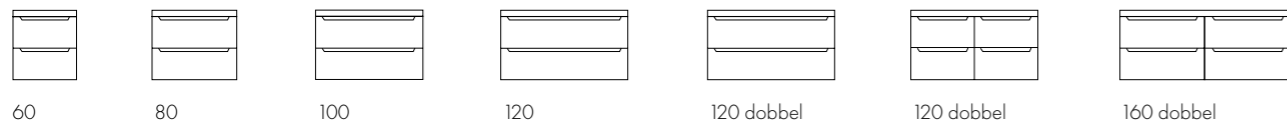

- Leverast standardm/grunne skuffer d=35, øvre

NB! Ved avvik frå standard røropplegg kan vi levere grunn skuff dybde 35 cm.

SERVANTSKAP

EMMA SERVANTSKAP MED 2 SKUFFER	B/H/D (CM)	FARGE	ARTIKKELNR	PRIS
Servantskap 60 cm m/2 skuffer	60/57/45,7	Kvit	130106	9 990
		Eik	130506	13 990
		Svart/ Eik	130606	
		Eik mørk	130806	
Servantskap 80 cm m/2 skuffer	80/57/45,7	Kvit	130108	10 990
		Eik	130508	14 990
		Svart/ Eik	130608	
		Eik mørk	130808	
Servantskap 100 cm m/2 skuffer	100/57/45,7	Kvit	130110	11 990
		Eik	130510	15 990
		Svart/ Eik	130610	
		Eik mørk	130810	
Servantskap 120 cm m/2 skuffer senter	120/57/45,7	Kvit	130112	13 990
		Eik	130512	16 990
		Svart/ Eik	130612	
		Eik mørk	130812	
Servantskap 120 cm m/2 skuffer høyre – Leverast standard m/grunne skuffer d=35, øvre	120/57/45,7	Kvit	130112H	13 990
		Eik	130512H	16 990
		Svart/ Eik	130612H	
		Eik mørk	130812H	
Servantskap 120 cm m/2 skuffer venstre – Leverast standard m/grunne skuffer d=35, øvre	120/57/45,7	Kvit	130112V	13 990
		Eik	130512V	16 990
		Svart/ Eik	130612V	
		Eik mørk	130812V	
Servantskap 120 cm m/2 skuffer for dobbel servant – Leverast standard med grunn skuff d=35, øvre	120/57/45,7	Kvit	130112D	14 490
		Eik	130512D	17 490
		Svart/ Eik	130612D	
		Eik mørk	130812D	
Servantskap 120 cm m/4 skuffer (2*60) for dobbel servant – Leverast standard m/grunne skuffer d=35, øvre	120/57/45,7	Kvit	130112D4S	19 980
		Eik	130512D4S	27 980
		Svart/ Eik	130612D4S	
		Eik mørk	130812D4S	
Servantskap 160 cm m/4 skuffer – Leverast standardm/grunne skuffer d=35, øvre	160/57/45,7	Kvit	130116D	21 980
		Eik	130516D	29 980
		Svart/ Eik	130616D	
		Eik mørk	130816D	