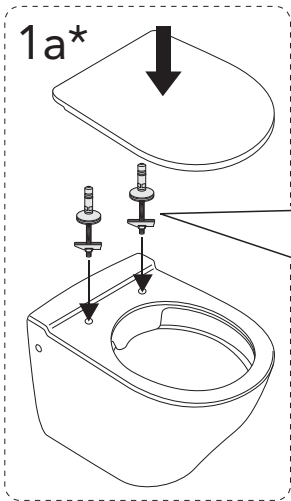

- SE MONTERINGSANVISNING VÄGGHÄNGD WC
- DK MONTERINGSVEJLEDNING VÆGMONTERET WC
- NO MONTERINGSANVISNING VEGGHENGT WC
- FI ASENNUSOHJE, SEINÄ-WC
- GB INSTALLATION INSTRUCTIONS WALL HUNG WC
- EE PAIGALDUSJUHISED SEINA WC-DELE
- LV UZSTĀDĪŠANĀS INSTRUKCIJA PIEKARAMAM PODAM
- LT MONTUOJAMO Į SIENĄ UNITAZO MONTAVIMO INSTRUKCIJA
- RU Данная инструкция применяется для всех подвесных унитазов

Models	A	B	C	D	E	F	G	H	I
1530	510	350	400	50	180/230	220	320	355	35

Accepterad monteringsanvisning 2021:1

RESERVDELAR.  
RESERVEDELER.  
RESERVEDELE.  
VARAOSAT.  
SPARE PARTS.  
VARUOSAD.  
ATSARGINĖS DALYS.  
REZERVES DAĪĻAS.  
ЗАПАСНЫЕ ЧАСТИ.