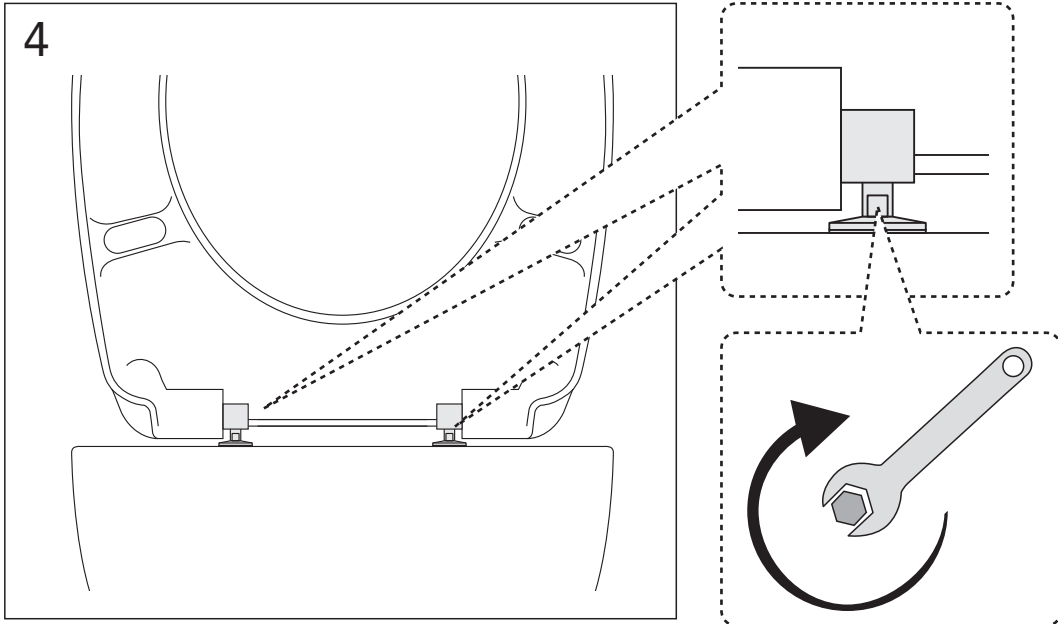

- SE MONTERINGSANVISNING VÄGGHÄNGD WC
- DK MONTERINGSVEJLEDNING VÆGMONTERET WC
- NO MONTERINGSANVISNING VEGGHENGT WC
- FI ASENNUSOHJE, SEINÄ-WC
- GB INSTALLATION INSTRUCTIONS WALL HUNG WC
- EE PAIGALDUSJUHISED SEINA WC-DELE
- LV UZSTĀDĪŠANĀS INSTRUKCIJA PIEKARAMAM PODAM
- LT MONTUOJAMO Į SIENĄ UNITAZO MONTAVIMO INSTRUKCIJA
- RU Данная инструкция применяется для всех подвесных унитазов

Models	A	B	C	D	E	F	G	H	I
1530	510	350	400	50	180/230	220	320	355	35

Accepterad monteringsanvisning 2021:1

RESERVDELAR.  
RESERVEDELER.  
RESERVEDELE.  
VARAOSAT.  
SPARE PARTS.  
VARUOSAD.  
ATSARGINĖS DALYS.  
REZERVES DAĪĻAS.  
ЗАПАСНЫЕ ЧАСТИ.