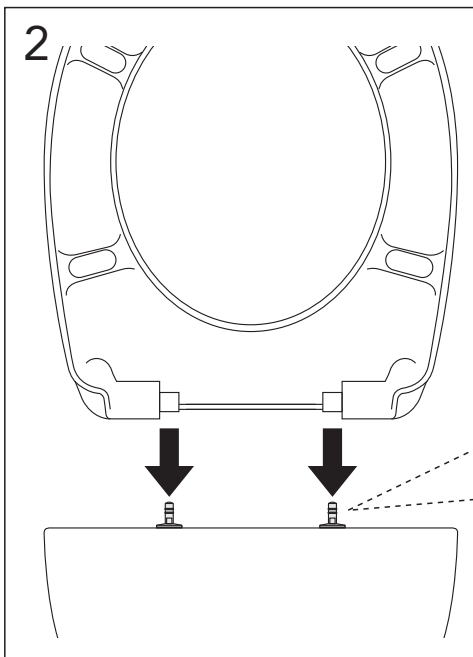

- SE MONTERINGSANVISNING VÄGGHÄNGD WC
- DK MONTERINGSVEJLEDNING VÆGMONTERET WC
- NO MONTERINGSANVISNING VEGGHENGT WC
- FI ASENNUSOHJE, SEINÄ-WC
- GB INSTALLATION INSTRUCTIONS WALL HUNG WC
- EE PAIGALDUSJUHISED SEINA WC-DELE
- LV UZSTĀDĪŠANĀS INSTRUKCIJA PIEKARAMAM PODAM
- LT MONTUOJAMO Į SIENĄ UNITAZO MONTAVIMO INSTRUKCIJA
- RU Данная инструкция применяется для всех подвесных унитазов

Models	A	B	C	D	E	F	G	H	I
1530	510	350	400	50	180/230	220	320	355	35

Accepterad monteringsanvisning 2021:1

RESERVDELAR.  
RESERVEDELER.  
RESERVEDELE.  
VARAOSAT.  
SPARE PARTS.  
VARUOSAD.  
ATSARGINĖS DALYS.  
REZERVES DAĪĻAS.  
ЗАПАСНЫЕ ЧАСТИ.