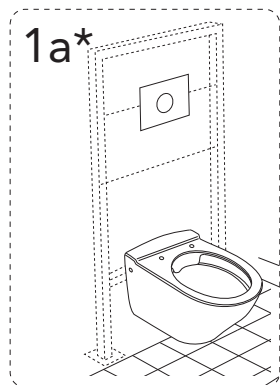

- SE MONTERINGSANVISNING VÄGGHÄNGD WC
- DK MONTERINGSVEJLEDNING VÆGMONTERET WC
- NO MONTERINGSANVISNING VEGGHENGT WC
- FI ASENNUSOHJE, SEINÄ-WC
- GB INSTALLATION INSTRUCTIONS WALL HUNG WC
- EE PAIGALDUSJUHISED SEINA WC-DELE
- LV UZSTĀDĪŠANĀS INSTRUKCIJA PIEKARAMAM PODAM
- LT MONTUOJAMO Į SIENĄ UNITAZO MONTAVIMO INSTRUKCIJA
- RU Данная инструкция применяется для всех подвесных унитазов

Models	A	B	C	D	E	F	G	H	I
1530	510	350	400	50	180/230	220	320	355	35

Accepterad monteringsanvisning 2021:1

RESERVDELAR.  
RESERVEDELER.  
RESERVEDELE.  
VARAOSAT.  
SPARE PARTS.  
VARUOSAD.  
ATSARGINĖS DALYS.  
REZERVES DAĪĻAS.  
ЗАПАСНЫЕ ЧАСТИ.