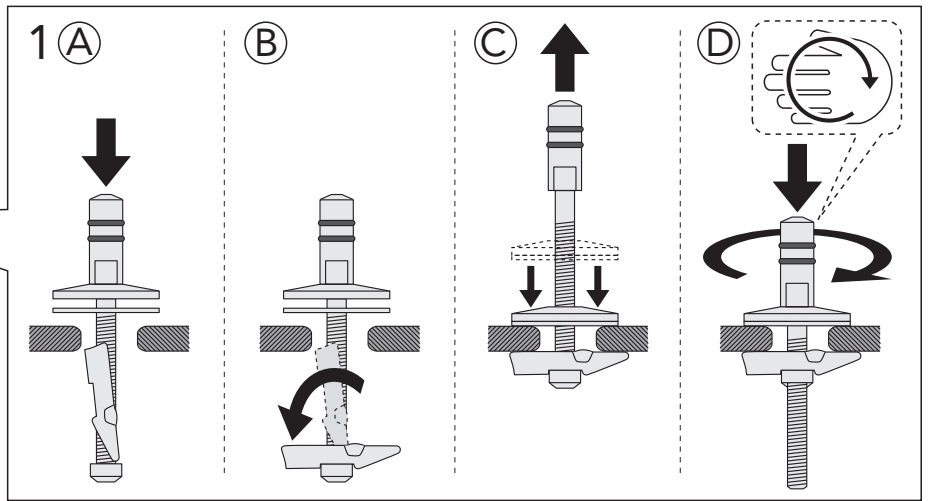

- SE MONTERINGSANVISNING VÄGGHÄNGD WC
- DK MONTERINGSVEJLEDNING VÆGMONTERET WC
- NO MONTERINGSANVISNING VEGGHENGT WC
- FI ASENNUSOHJE, SEINÄ-WC
- GB INSTALLATION INSTRUCTIONS WALL HUNG WC
- EE PAIGALDUSJUHISED SEINA WC-DELE
- LV UZSTĀDĪŠANĀS INSTRUKCIJA PIEKARAMAM PODAM
- LT MONTUOJAMO Į SIENĄ UNITAZO MONTAVIMO INSTRUKCIJA
- RU Данная инструкция применяется для всех подвесных унитазов

Models	A	B	C	D	E	F	G	H	I
1530	510	350	400	50	180/230	220	320	355	35

Accepterad monteringsanvisning 2021:1

RESERVDELAR.  
RESERVEDELER.  
RESERVEDELE.  
VARAOSAT.  
SPARE PARTS.  
VARUOSAD.  
ATSARGINĖS DALYS.  
REZERVES DAĪĻAS.  
ЗАПАСНЫЕ ЧАСТИ.