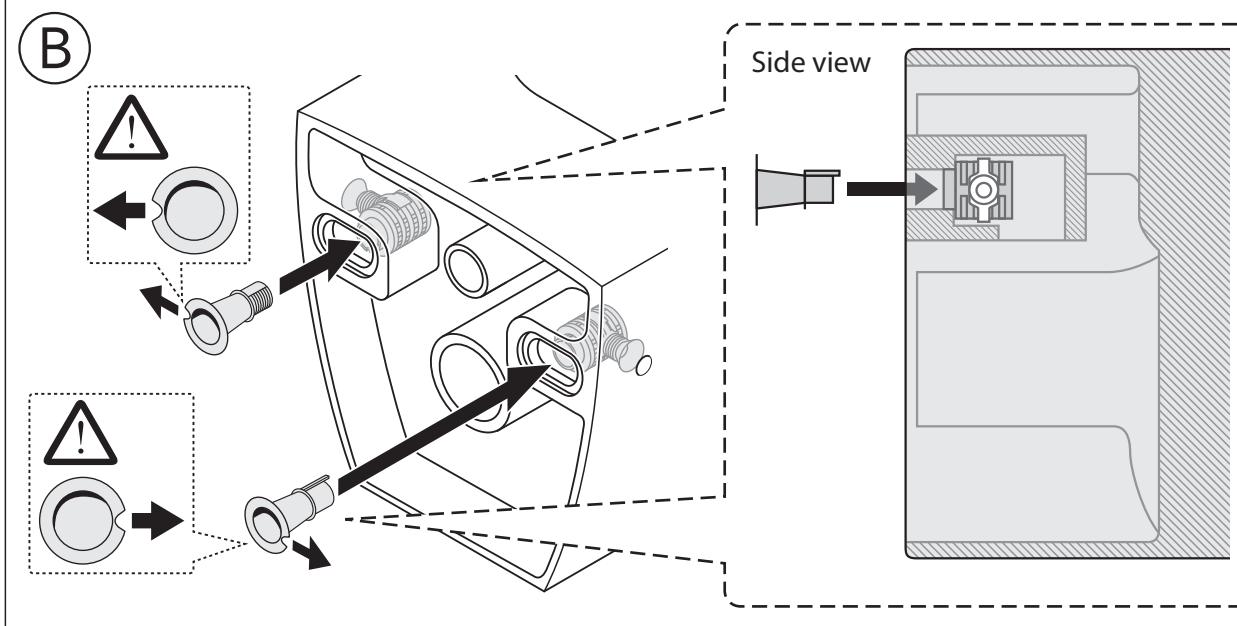

- SE MONTERINGSANVISNING VÄGGHÄNGD WC
- DK MONTERINGSVEJLEDNING VÆGMONTERET WC
- NO MONTERINGSANVISNING VEGGHENGT WC
- FI ASENNUSOHJE, SEINÄ-WC
- GB INSTALLATION INSTRUCTIONS WALL HUNG WC
- EE PAIGALDUSJUHISED SEINA WC-DELE
- LV UZSTĀDĪŠANĀS INSTRUKCIJA PIEKARAMAM PODAM
- LT MONTUOJAMO Į SIENĄ UNITAZO MONTAVIMO INSTRUKCIJA
- RU Данная инструкция применяется для всех подвесных унитазов

Models	A	B	C	D	E	F	G	H	I
1530	510	350	400	50	180/230	220	320	355	35

Accepterad monteringsanvisning 2021:1

RESERVDELAR.  
RESERVEDELER.  
RESERVEDELE.  
VARAOSAT.  
SPARE PARTS.  
VARUOSAD.  
ATSARGINĖS DALYS.  
REZERVES DAĪĻAS.  
ЗАПАСНЫЕ ЧАСТИ.