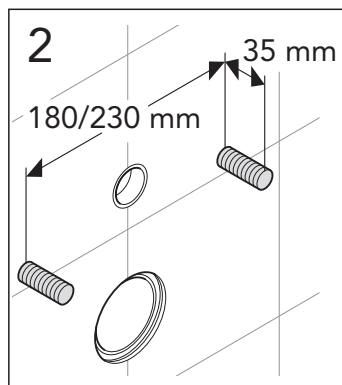

- SE MONTERINGSANVISNING VÄGGHÄNGD WC
- DK MONTERINGSVEJLEDNING VÆGMONTERET WC
- NO MONTERINGSANVISNING VEGGHENGT WC
- FI ASENNUSOHJE, SEINÄ-WC
- GB INSTALLATION INSTRUCTIONS WALL HUNG WC
- EE PAIGALDUSJUHISED SEINA WC-DELE
- LV UZSTĀDĪŠANĀS INSTRUKCIJA PIEKARAMAM PODAM
- LT MONTUOJAMO Į SIENĄ UNITAZO MONTAVIMO INSTRUKCIJA
- RU Данная инструкция применяется для всех подвесных унитазов

Models	A	B	C	D	E	F	G	H	I
1530	510	350	400	50	180/230	220	320	355	35

Accepterad monteringsanvisning 2021:1

RESERVDELAR.  
RESERVEDELER.  
RESERVEDELE.  
VARAOSAT.  
SPARE PARTS.  
VARUOSAD.  
ATSARGINĖS DALYS.  
REZERVES DAĪĻAS.  
ЗАПАСНЫЕ ЧАСТИ.