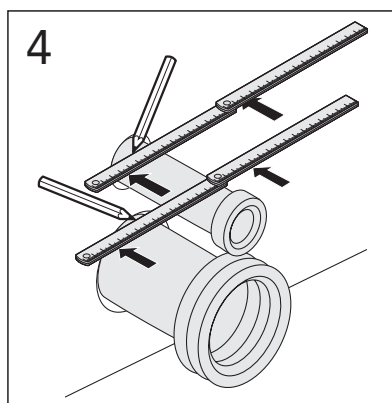

- SE MONTERINGSANVISNING VÄGGHÄNGD WC
- DK MONTERINGSVEJLEDNING VÆGMONTERET WC
- NO MONTERINGSANVISNING VEGGHENGT WC
- FI ASENNUSOHJE, SEINÄ-WC
- GB INSTALLATION INSTRUCTIONS WALL HUNG WC
- EE PAIGALDUSJUHISED SEINA WC-DELE
- LV UZSTĀDĪŠANĀS INSTRUKCIJA PIEKARAMAM PODAM
- LT MONTUOJAMO Į SIENĄ UNITAZO MONTAVIMO INSTRUKCIJA
- RU Данная инструкция применяется для всех подвесных унитазов

Models	A	B	C	D	E	F	G	H	I
1530	510	350	400	50	180/230	220	320	355	35

Accepterad monteringsanvisning 2021:1

RESERVDELAR.  
RESERVEDELER.  
RESERVEDELE.  
VARAOSAT.  
SPARE PARTS.  
VARUOSAD.  
ATSARGINĖS DALYS.  
REZERVES DAĪĻAS.  
ЗАПАСНЫЕ ЧАСТИ.