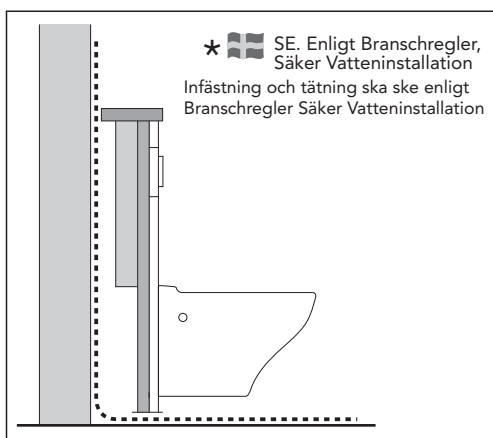

- SE MONTERINGSANVISNING VÄGGHÄNGD WC
- DK MONTERINGSVEJLEDNING VÆGMONTERET WC
- NO MONTERINGSANVISNING VEGGHENGT WC
- FI ASENNUSOHJE, SEINÄ-WC
- GB INSTALLATION INSTRUCTIONS WALL HUNG WC
- EE PAIGALDUSJUHISED SEINA WC-DELE
- LV UZSTĀDĪŠANĀS INSTRUKCIJA PIEKARAMAM PODAM
- LT MONTUOJAMO Į SIENĄ UNITAZO MONTAVIMO INSTRUKCIJA
- RU Данная инструкция применяется для всех подвесных унитазов

Models	A	B	C	D	E	F	G	H	I
1530	510	350	400	50	180/230	220	320	355	35

Accepterad monteringsanvisning 2021:1

RESERVDELAR.  
RESERVEDELER.  
RESERVEDELE.  
VARAOSAT.  
SPARE PARTS.  
VARUOSAD.  
ATSARGINĖS DALYS.  
REZERVES DAĪĻAS.  
ЗАПАСНЫЕ ЧАСТИ.