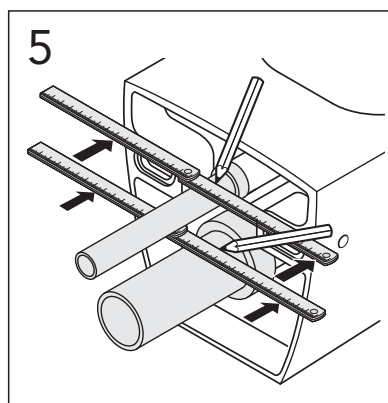

- SE MONTERINGSANVISNING VÄGGHÄNGD WC
- DK MONTERINGSVEJLEDNING VÆGMONTERET WC
- NO MONTERINGSANVISNING VEGGHENGT WC
- FI ASENNUSOHJE, SEINÄ-WC
- GB INSTALLATION INSTRUCTIONS WALL HUNG WC
- EE PAIGALDUSJUHISED SEINA WC-DELE
- LV UZSTĀDĪŠANĀS INSTRUKCIJA PIEKARAMAM PODAM
- LT MONTUOJAMO Į SIENĄ UNITAZO MONTAVIMO INSTRUKCIJA
- RU Данная инструкция применяется для всех подвесных унитазов

Models	A	B	C	D	E	F	G	H	I
1530	510	350	400	50	180/230	220	320	355	35

Accepterad monteringsanvisning 2021:1

RESERVDELAR.  
RESERVEDELER.  
RESERVEDELE.  
VARAOSAT.  
SPARE PARTS.  
VARUOSAD.  
ATSARGINĖS DALYS.  
REZERVES DAĪĻAS.  
ЗАПАСНЫЕ ЧАСТИ.