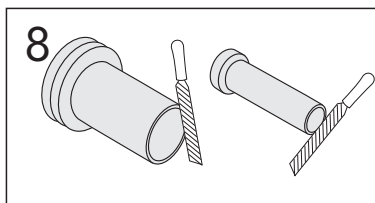

- SE MONTERINGSANVISNING VÄGGHÄNGD WC
- DK MONTERINGSVEJLEDNING VÆGMONTERET WC
- NO MONTERINGSANVISNING VEGGHENGT WC
- FI ASENNUSOHJE, SEINÄ-WC
- GB INSTALLATION INSTRUCTIONS WALL HUNG WC
- EE PAIGALDUSJUHISED SEINA WC-DELE
- LV UZSTĀDĪŠANĀS INSTRUKCIJA PIEKARAMAM PODAM
- LT MONTUOJAMO Į SIENĄ UNITAZO MONTAVIMO INSTRUKCIJA
- RU Данная инструкция применяется для всех подвесных унитазов

Models	A	B	C	D	E	F	G	H	I
1530	510	350	400	50	180/230	220	320	355	35

Accepterad monteringsanvisning 2021:1

RESERVDELAR.  
RESERVEDELER.  
RESERVEDELE.  
VARAOSAT.  
SPARE PARTS.  
VARUOSAD.  
ATSARGINĖS DALYS.  
REZERVES DAĪĻAS.  
ЗАПАСНЫЕ ЧАСТИ.