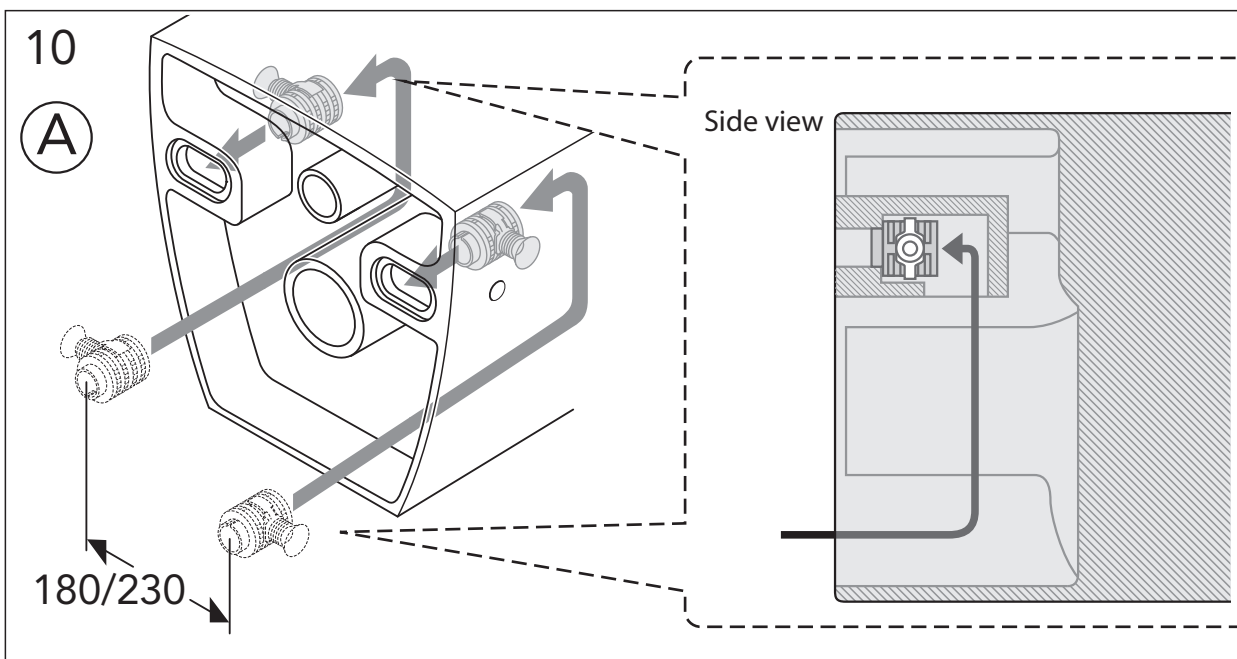

- SE MONTERINGSANVISNING VÄGGHÄNGD WC
- DK MONTERINGSVEJLEDNING VÆGMONTERET WC
- NO MONTERINGSANVISNING VEGGHENGT WC
- FI ASENNUSOHJE, SEINÄ-WC
- GB INSTALLATION INSTRUCTIONS WALL HUNG WC
- EE PAIGALDUSJUHISED SEINA WC-DELE
- LV UZSTĀDĪŠANĀS INSTRUKCIJA PIEKARAMAM PODAM
- LT MONTUOJAMO Į SIENĄ UNITAZO MONTAVIMO INSTRUKCIJA
- RU Данная инструкция применяется для всех подвесных унитазов

Models	A	B	C	D	E	F	G	H	I
1530	510	350	400	50	180/230	220	320	355	35

Accepterad monteringsanvisning 2021:1

RESERVDELAR.  
RESERVEDELER.  
RESERVEDELE.  
VARAOSAT.  
SPARE PARTS.  
VARUOSAD.  
ATSARGINĖS DALYS.  
REZERVES DAĪĻAS.  
ЗАПАСНЫЕ ЧАСТИ.