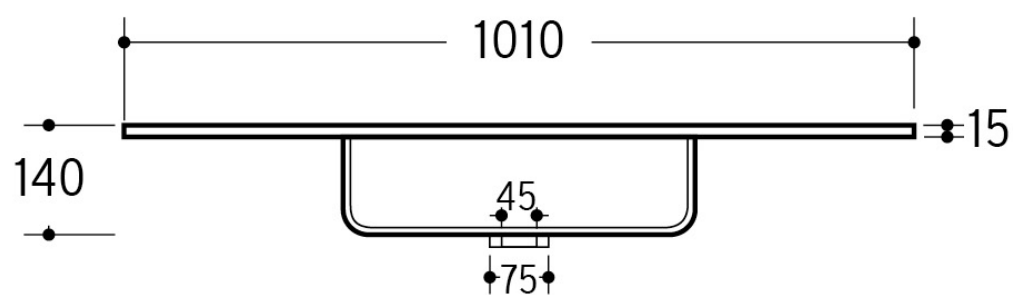

FREYA PORSELEN 101 CM

BREDDE KULP: 50 CM (AVSETTINGSPLASS KVAR SIDE 25 CM)

DYBDE KULP I BAKKANT: 8 CM

HØGDE SERVANT: 1,5 CM

DEL AV KULP SOM STIKK NED I SKUFF: 12,5 CM

SERVANT I FRAMKANT

SERVANT FRÅ SIDA