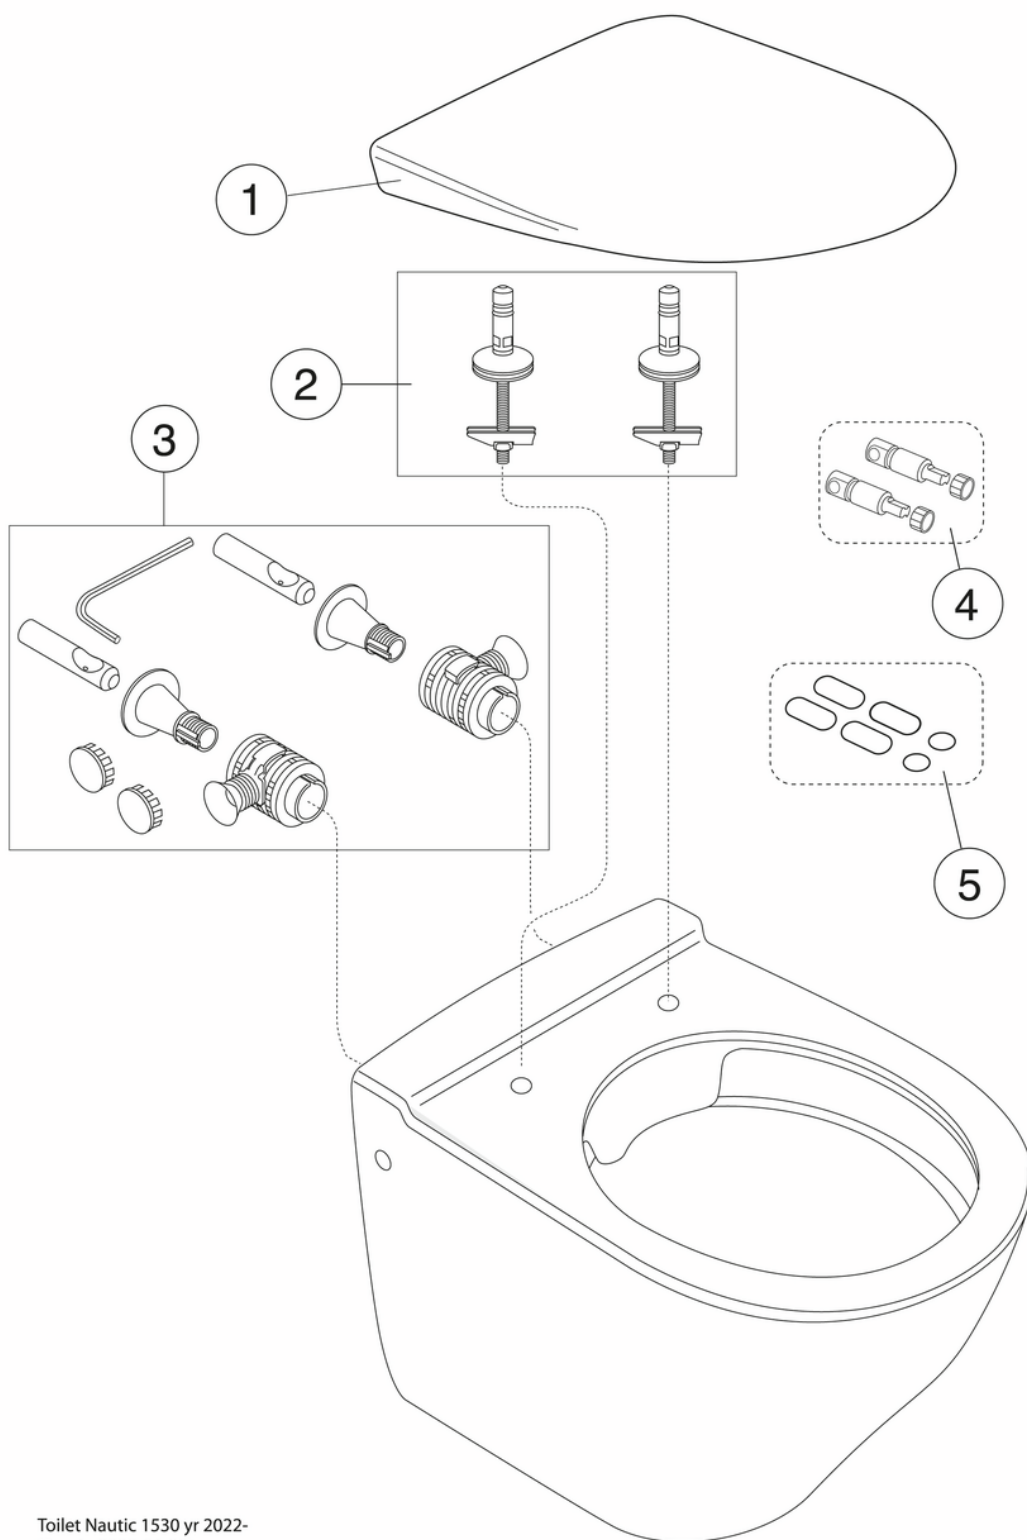

- Skjult feste og overflater som er enkelt å rengjøre
- Fleksibel avstand mellom boltene: c-c 180/230 mm
- Åpen rand med fullstendig spyling av skålen

Artikkelnummer

NRF-nr.
6023696

Art.nr.
GB111530001040

EAN
4062373897720

Informasjon om pakking

Lengde: 450 mm | Brekke: 390 mm | Høyde: 535 mm

Vekt: 21 kg

Antall i pakken: 1 st

Montering og vedlikehold

Vi anbefaler bruk av fagperson for installasjon. Designet for montering med våre Triomont armaturer. Montert på bolter mot vegg (boltene blir levert med Triomontarmatur). Boltfremspring fra ferdig vegg må være 30-50 mm. Se medfølgende installasjonsinstruksjoner. Rengjør porselenet ofte, så setter ikke smuss og kalk seg så lett fast. Hvis det vanlige rengjøringsmidlet ikke gir ønsket effekt, kan du bruke sitron- eller vinsyre fra apoteket. Kalkflekker fjerner du med vanlig husholdningseddik. Bruk aldri rengjøringsmidler med slipeeffekt. Det skader glasuren på sikt. Bruk heller ikke sterkt alkaliske, lutbaserte avløpsrensere, siden disse kan være skadelig for både porselenet og miljøet. For klosetter som skal stå på et sted uten oppvarming, bør sisternen tømmes. Hell ca. 4 dl frostvæske i vannlåsen. Bruk et miljøvennlig produkt.

Energimerking og sertifiseringer

Teknisk informasjon

- Spyling – vannmengde: 4,5/3 Dobbelspyling 4,5/3 (L)

- Tilkoblingsdimensjon: c/c 155mm sitsfäste

Reservedeler

Toilet Nautic 1530 yr 2022-
(Rev 1. 2022-06-22)

Nr.	Produkt	NRF-nr.	Art.nr.
1a	Toalettsete Nautic 9M24 - Standard	6025425	9M246101
1b	Toalettsete Nautic 8M45 - SC/QR	6025478	8M45S101
1c	Toalettsete Nautic 9M26 - SC/QR	6025427	9M26S101
1d	Toalettsete Nautic 9M26 - SC/QR	6025428	9M26S136
1e	Toalettsete Nautic 9M25 - Faste fester	6025426	9M256101
2a	Setefester		92095761
2b	Setefester		92096361
3	Veggmonteringssett	6195116	92095801
4	Soft Close-demper	6026034	92242400
5	Buffer set	6026033	92242001