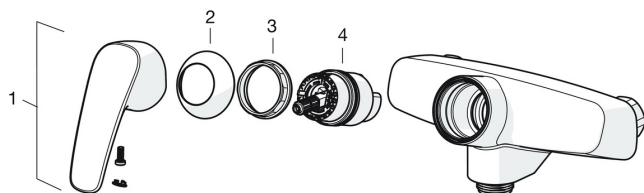

Reserve deler

SP1070

	Navn	Kode	NRF
01	Hendel	602502V	4205212
02	Dekkring	1000785V	4205236
03	Festemutter for kassett, M42x1.5, SW 38	158726	4204528
04	Kassett	158890	4204627