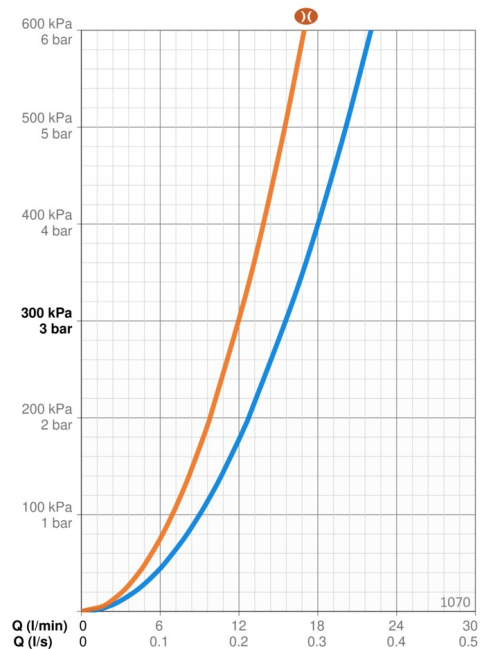

Teknisk data

Flow attributter

Vannmengde ved 300 kPa	0.26 l/s
Vannmengde ved 300 kPa (med mengdebegrensere)	0.2 l/s
Trykktap 0.2 l/s (med mengdebegrensere)	300 kPa
Trykktap (0.2 l/s)	180 kPa

Tekniske egenskaper

Varmtvannsforsyning	max. +80°C
Arbeidstrykk	50 - 1000 kPa
Tilkoblingsstørrelse	G3/4
Installasjons bredde	150 ± 3 mm
Materiale	brass

Bestemmelser

EN Standard	EN 817
Støyklasse 0.2 l/s	I (ISO 3822)

Godkjenninger og Erklæringer

STF Sertifikat	EUFI29-22005196-TH
Declaration of conformity	DoC
EPD	S-P-06397

Bærekraftighet

EPD module A1 (kg CO2 eq.)	5,34
EPD module A2 (kg CO2 eq.)	0,25
EPD module A3 (kg CO2 eq.)	0,62
EPD module A1-A3 (kg CO2 eq.)	6,20
EPD module A4 (kg CO2 eq.)	0,22
EPD module B7 (kg CO2 eq.)	2110,00
EPD module C2 (kg CO2 eq.)	0,01
EPD module C3 (kg CO2 eq.)	0,01
EPD module C4 (kg CO2 eq.)	0,44
EPD module D (kg CO2 eq.)	-3,94