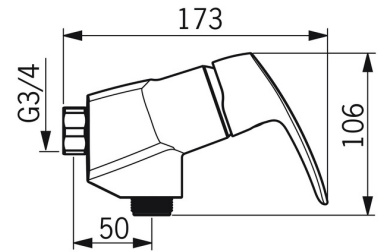

1070 Oras Safira Dusjkran

EAN: 6414150078316

NRF: 4200537

static.oras.com/1070

Dusjkran/veggkran kan feks brukes til utslagsvask. G3/4 tilkobling

Det er også mulighet for å begrense vanntemperatur og vannmengde.

- Dusjløsninger
- Ettgreps
- Veggmontert
- Krom
- Ettgrepshendel, Varmt/kaldt symbol
- Temperatur- og mengdebegrenser
- ø 40 mm kassett
- Lyddemper(e)

Teknisk data

Flow attributter

Vannmengde ved 300 kPa	0.26 l/s
Vannmengde ved 300 kPa (med mengdebegrensere)	0.2 l/s
Trykktap 0.2 l/s (med mengdebegrensere)	300 kPa
Trykktap (0.2 l/s)	180 kPa

Tekniske egenskaper

Varmtvannsforsyning	max. +80°C
Arbeidstrykk	50 - 1000 kPa
Tilkoblingsstørrelse	G3/4
Installasjons bredde	150 ± 3 mm
Materiale	brass

Bestemmelser

EN Standard	EN 817
Støyklasse 0.2 l/s	I (ISO 3822)

Reserve deler

SP1070

	Navn	Kode	NRF
01	Hendel	602502V	4205212
02	Dekkring	1000785V	4205236
03	Festemutter for kassett, M42x1.5, SW 38	158726	4204528
04	Kassett	158890	4204627