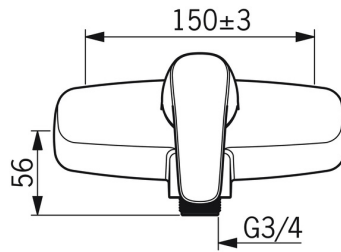

- Dusjløsninger
- Ettgreps
- Veggmontert
- Krom
- Ettgrepshendel, Varmt/kaldt symbol
- Temperatur- og mengdebegrenser
- ø 40 mm kassett
- Lyddemper(e)

Teknisk data

Flow attributter

Vannmengde ved 300 kPa	0.26 l/s
Vannmengde ved 300 kPa (med mengdebegrensere)	0.2 l/s
Trykktap 0.2 l/s (med mengdebegrensere)	300 kPa
Trykktap (0.2 l/s)	180 kPa

Tekniske egenskaper

Varmtvannsforsyning	max. +80°C
Arbeidstrykk	50 - 1000 kPa
Tilkoblingsstørrelse	G3/4
Installasjons bredde	150 ± 3 mm
Materiale	brass

Bestemmelser

EN Standard	EN 817
Støyklasse 0.2 l/s	I (ISO 3822)