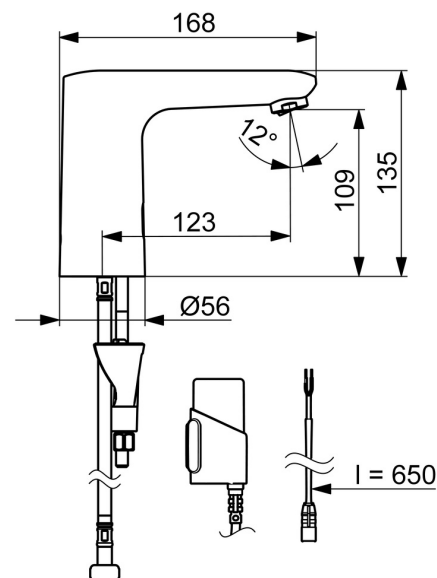

EAN: 6414150101663

NRF: 4203742

static.oras.com/9260FZ

Nyhet!

Curve-modell berøringsfri kran type Safety

Electra 92-serien Curve, i messing med runde former. Safety er utstyrt med sikkerhetsfunksjoner for å forhindre skålding. Passer alt fra gjestetoalett, badetrom og offentlige rom.

Nøkkelfunksjoner

Justerbar strålesamler +/- 10°, slik at vannstrålen ikke spruter

Nyeste sensorteknologi med to sendere og en mottaker for ekstra nøyaktig sensor

Bluetooth-teknologi for enkel justering og tilpasning av innstillinger hvis man ønsker / har behov

Antiskåldingsfunksjon kan aktiveres

Temperaturmåling

Batteridrift, følger med batteri og kort kabel for eventuell tilkobling til omformer

Farge krom

Berøringsfri Bluetooth-kran med strålesamler som kan justeres +/- 10°.

Temperaturreguleringshendel med godt grep og enkel justering.

SMART intelligent Bluetooth-sensor med 3 optiske sensorer for forbedret ytelse, med app-tilkobling for enkel justering av innstillinger. Kranen kommer med fabrikkinnstilling, justering ikke nødvendig. Ikke nødvendig å gjøre innstillinger ved installasjon.

Intelligent temperaturmåling og intelligent antiskåldings-beskyttelse.

Produsert i messing, installasjonen er enkel med det raske og enkle 3S Installation System.

3-i-en : mulighet for å plugge en slange for forblandet eller kaldt vann. Mulighet for mekanisk innstilling på temperatur. Blindlokk medfølger.

Batteridrift 3V