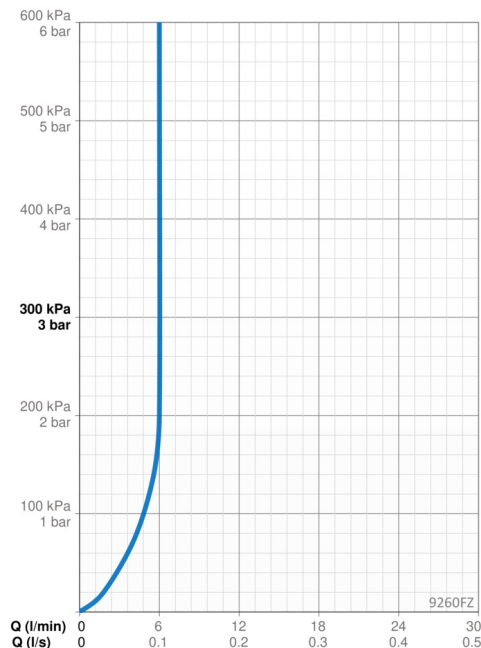

Teknisk data

Flow attributter

Vannmengde ved 300 kPa (med vannmengdebegrenser)	0.1 l/s
Trykktap (0.1 l/s)	300 kPa

Tekniske egenskaper

Varmtvannsforsyning	max. +70°C
Arbeidstrykk	100 - 1000 kPa
Tilkoblingsstørrelse	G3/8
Projeksjon	123 mm
Tilbakeslagssikring (EN1717)	EB
Materiale	brass

Program instillinger

Etterrenningstid	3 s (1-20 s)
Automatisk spyling	off (off/1-120 h)
Automatisk spyling periode	30 s (1-1800 s)
Funksjonstid	2 min (1 - 1800 s)

Elektroniske attributter

Elektrisk tilkobling	9 V
Batteri	AA 1.5 V Lithium x 2
Bluetooth version	5.x (D060576)

Bestemmelser

EU Directive	CE Radio Equipment Directive 2014/53/EU , Low Voltage Directive 2014/35/EU , EMC Directive 2014/30/EU , RoHS Directive 2011/65/EU
EN Standard	EN 15091, ETSI EN 301 489-1 V1.9.2 , ETSI EN 300 328 v2.2.2 , EN 61000-6-1:2007 , EN 61000-6-3:2007+A1:2011+AC:2012 , EN 60335-1:2012+A11+A13+A14+A14+A2+A15:2021, Part 19.11.4
Støyklasse	I (ISO 3822)
Tetthetsklasse	IP 55

Godkjenninger og Erklæringer

STF Sertifikat	EUFI29-24001542-TH
KIWA SE	1886
Declaration of conformity	RED
EPD	S-P-06394

Bærekraftighet

EPD module A1 (kg CO2 eq.)	10,14
EPD module A2 (kg CO2 eq.)	0,46
EPD module A3 (kg CO2 eq.)	0,55
EPD module A1-A3 (kg CO2 eq.)	11,15
EPD module A4 (kg CO2 eq.)	0,41
EPD module B7 (kg CO2 eq.)	430,00
EPD module C2 (kg CO2 eq.)	0,02
EPD module C3 (kg CO2 eq.)	0,02
EPD module C4 (kg CO2 eq.)	0,31
EPD module D (kg CO2 eq.)	-8,13