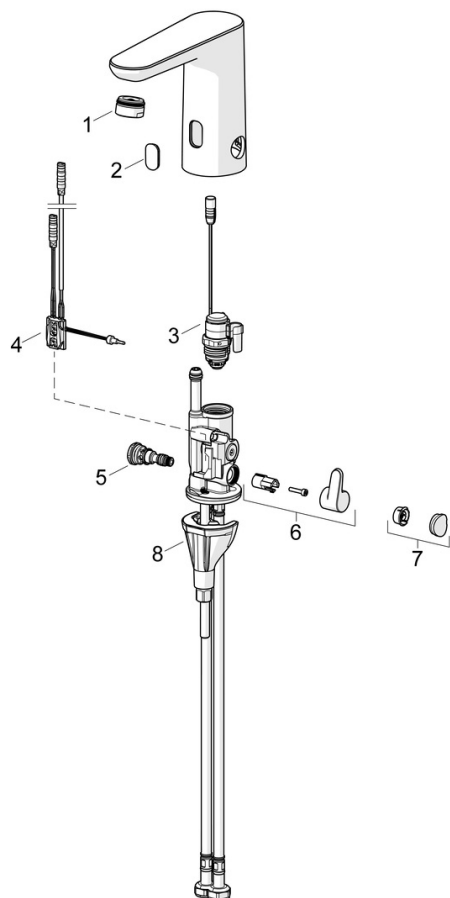

Reserve deler

SP9260FZ

	Navn	Kode	NRF
01	Strålesamler, M24x1 HC PCA 7.0 l/min	1016723V	
02	Vindu	1014281V	
03	Magnetventil, 3 V	601307V	4202968
04	Sensor, 3/9 V, Bluetooth	1015155V	
05	Temperaturreguleringsdel	1000580V	
06	Temperaturreguleringsgrep	1016155V	
07	Blendingsplugg	1015252V	
08	Kranfeste komplett	602610V	4205225
N.I.	Batteri, 1.5 V AA Lithium	600599V	4204405