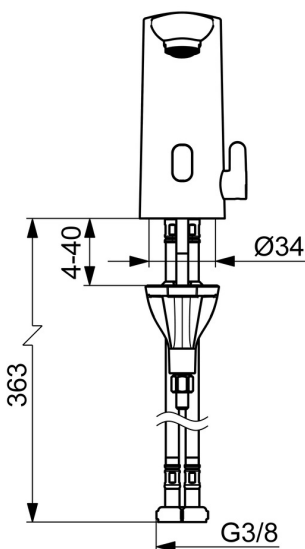

EAN: 6414150101663

NRF: 4203742

static.oras.com/9260FZ

Nyhet!

Curve-modell berøringsfri kran type Safety

Electra 92-serien Curve, i messing med runde former. Safety er utstyrt med sikkerhetsfunksjoner for å forhindre skålding. Passer alt fra gjestetoalett, badetrom og offentlige rom.

Nøkkelfunksjoner

Justerbar strålesamler +/- 10°, slik at vannstrålen ikke spruter

Nyeste sensorteknologi med to sendere og en mottaker for ekstra nøyaktig sensor

Bluetooth-teknologi for enkel justering og tilpasning av innstillinger hvis man ønsker / har behov

Antiskåldingsfunksjon kan aktiveres

Temperaturmåling

Batteridrift, følger med batteri og kort kabel for eventuell tilkobling til omformer

Farge krom

Berøringsfri Bluetooth-kran med strålesamler som kan justeres +/- 10°.

Temperaturreguleringshendel med godt grep og enkel justering.

SMART intelligent Bluetooth-sensor med 3 optiske sensorer for forbedret ytelse, med app-tilkobling for enkel justering av innstillinger. Kranen kommer med fabrikkinnstilling, justering ikke nødvendig. Ikke nødvendig å gjøre innstillinger ved installasjon.

Intelligent temperaturmåling og intelligent antiskåldings-beskyttelse.

Produsert i messing, installasjonen er enkel med det raske og enkle 3S Installation System.

3-i-en : mulighet for å plugge en slange for forblandet eller kaldt vann. Mulighet for mekanisk innstilling på temperatur. Blindlokk medfølger.

Batteridrift 3V