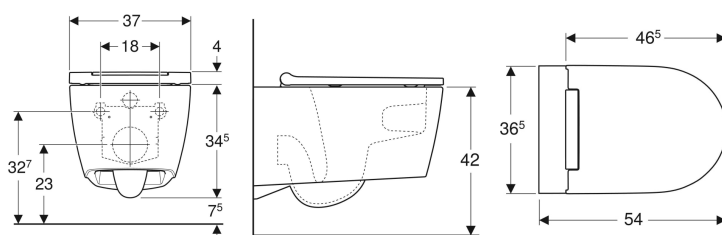

Geberit ONE vegghengt toalett, skjult montering, TurboFlush, med toalettsete

Bruksformål

- For innbyggingssisterne

Egenskaper

- Vegghengt
- Høydejustérbar, øverste porselenskant 41-45 cm
- Skjult feste

- Toalettskål uten spylekant med TurboFlush-spyleteknologi
- Toalettsete av Duroplast
- Hengsler av metall
- Toalettlokk overlappende
- Slankt design

Tekniske data

Materiale | Porselen

Leveranseomfang

- Toalettskål
- Toalettsete
- Lydisoleringssett
- Koplingssett
- Monteringsmaterieill

Art. nr.	NRF nr.	Farge / overflate	T	Quick Release	Soft Close	
500.201.01.1	6122444	WC-skål: hvit / KeraTect Designdeksel: hvitt	54 cm	Ja	Ja	Ny
500.202.01.1	6122445	WC-skål: hvit / KeraTect Designdeksel: blankforkrommet	54 cm	Ja	Ja	Ny