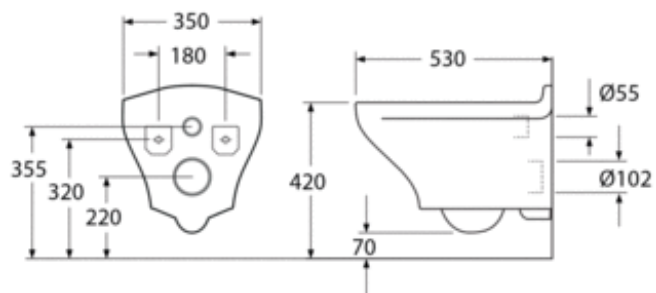

MÅLSKISSE

A MEMBER OF THE
VILLEROY & BOCH GROUP

Villeroy & Boch Norge AS
Postboks 13
1471 Lørenskog
gustavsberg.no
INFO.NORWAY@GUSTAVSBERG.COM