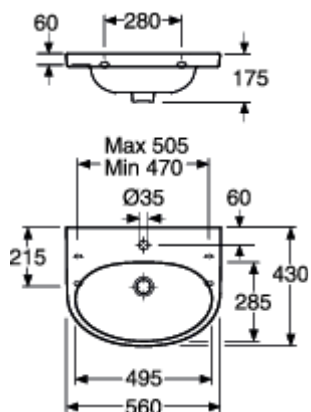

PRODUKTBLAD

STANDARDER OG GODKJENNINGER

- Tilkoplingsdimensjoner: EN 31

MÅLESKISSE

A MEMBER OF THE
VILLEROY & BOCH GROUP

Villeroy & Boch Norge AS
Luhrtoppen 2, 1471 Lørenskog
Tlf. 67 97 82 50
www.gustavsberg.com/no | E-post: info.norway@gustavsberg.com