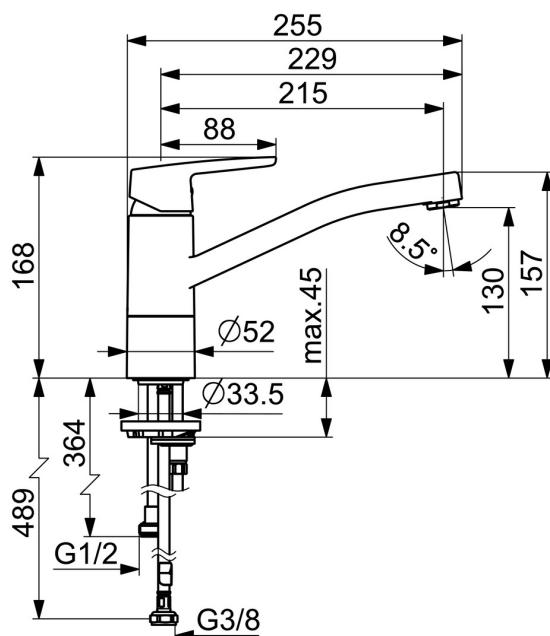

EAN: 6414150078002

NRF: 4200421

[static.oras.com/3935F](http://static.oras.com/3935F)

Kjøkkenkran med svingbar tut og keramisk avstengning for oppvaskmaskin (ON/OFF). Tutens svingradius er forhåndsinnstilt på 120° (kan begrenses til 40-80°). Det er også innebygd alternative begrensninger for vanntemperatur og maksimal vannmengde.

F = fleksible slanger

- Kjøkken
- Ettgreps, Avstengning til oppvaskmaskin
- Benkemontert
- Krom
- Svingbar tut, Svingbar med begrensning
- CASCADE® - stråle
- Mekanisk avstengningsventil for eksternt utstyr
- Ettgrepshendel, Varmt/kaldt symbol
- Temperatur- og mengdebegrensner
- ø 35 mm kassett
- Fleksible slanger
- Raskt installasjonssystem

### Flow attributter

Vannmengde ved 300 kPa	<b>0,16 l/s</b>
Trykktap (0.2 l/s)	<b>300 kPa</b>

### Tekniske egenskaper

Varmtvannsforsyning	<b>max. +70°C</b>
Arbeidstrykk	<b>50 - 1000 kPa</b>
Tilkoblingsstørrelse	<b>G3/8</b>
Projeksjon	<b>215 mm</b>
Materiale	<b>brass</b>