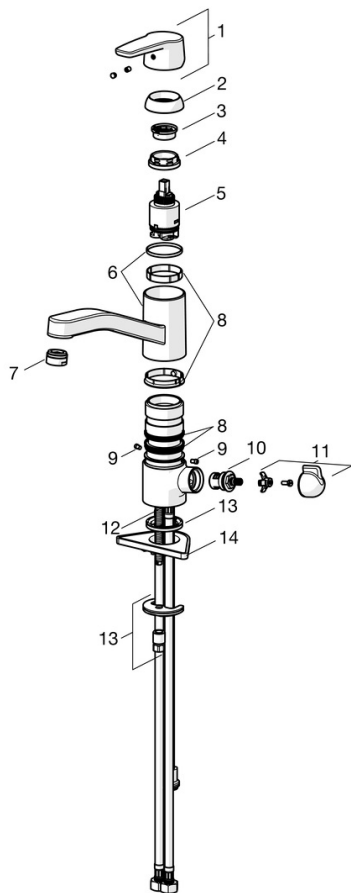

### Tekniske egenskaper

Varmtvannsforsyning	<b>max. +70°C</b>
Arbeidstrykk	<b>50 - 1000 kPa</b>
Tilkoblingsstørrelse	<b>G3/8</b>
Projeksjon	<b>215 mm</b>
Materiale	<b>brass</b>

### SP3935F

	Navn	Kode	NRF
01	Hendel	1000801V	4205238
02	Dekkring	601967V	4205171
03	Sperrehylse	601973V	4205174
04	Festemutter for kassett, M37x1, AF30 Utgått	601979V	4205176
05	Kassett, 3.5 Classic	601969V	4205173
06	Tut komplett Utgått	1000832V	4205239
07	Strålesamler, M24x1	602064V	4205184
08	O-ring sett Utgått	601983V	4205178
08	O-ring sett	1001264V	
09	Begrenser for svingbar tut Utgått	1000980/2	4205242
10	Keramisk overdel, G1/2	602600V	4205223
11	Ratt for vaskemaskinkran	1005697V	4205358
12	Pinneskrue, M8x1, L=140	601970V	4205097
13	Kranfeste komplett	601985V	4205101
14	Støtteplate, 100x60mm	158825	4204534