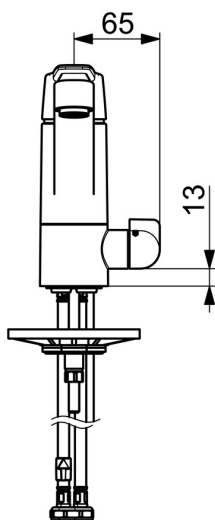

EAN: 6414150078002

NRF: 4200421

[static.oras.com/3935F](http://static.oras.com/3935F)

Kjøkkenkran med svingbar tut og keramisk avstengning for oppvaskmaskin (ON/OFF). Tutens svingradius er forhåndsinnstilt på 120° (kan begrenses til 40-80°). Det er også innebygd alternative begrensninger for vanntemperatur og maksimal vannmengde.

F = fleksible slanger

- Kjøkken
- Ettgreps, Avstengning til oppvaskmaskin
- Benkemontert
- Krom
- Svingbar tut, Svingbar med begrensning
- CASCADE® - stråle
- Mekanisk avstengningsventil for eksternt utstyr
- Ettgrepshendel, Varmt/kaldt symbol
- Temperatur- og mengdebegrensner
- ø 35 mm kassett
- Fleksible slanger
- Raskt installasjonssystem

### Tekniske egenskaper

Varmtvannsforsyning	<b>max. +70°C</b>
Arbeidstrykk	<b>50 - 1000 kPa</b>
Tilkoblingsstørrelse	<b>G3/8</b>
Projeksjon	<b>215 mm</b>
Materiale	<b>brass</b>