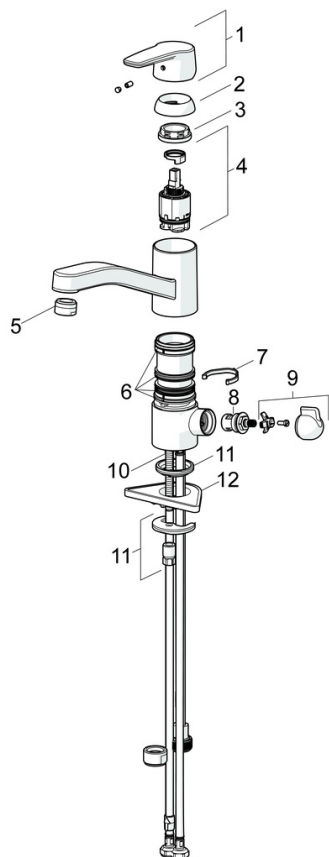

### Bærekraftighet

EPD module A1 (kg CO2 eq.)	<b>8,32</b>
EPD module A2 (kg CO2 eq.)	<b>0,40</b>
EPD module A3 (kg CO2 eq.)	<b>3,66</b>
EPD module A1-A3 (kg CO2 eq.)	<b>12,37</b>
EPD module A4 (kg CO2 eq.)	<b>0,25</b>
EPD module B7 (kg CO2 eq.)	<b>3782,40</b>
EPD module C2 (kg CO2 eq.)	<b>0,02</b>
EPD module C3 (kg CO2 eq.)	<b>0,02</b>
EPD module C4 (kg CO2 eq.)	<b>0,37</b>
EPD module D (kg CO2 eq.)	<b>-6,99</b>

### SP3935F

	Navn	Kode	NRF
01	Hendel	1000801V	4205238
02	Dekkring	601967V	4205171
03	Sperrehylse	601973V	4205174
04	Festemutter for kassett, M37x1, AF30 Utgått	601979V	4205176
05	Kassett, 3.5 Classic	601969V	4205173
06	Tut komplett Utgått	1000832V	4205239
07	Strålesamler, M24x1	602064V	4205184
08	O-ring sett Utgått	601983V	4205178
08	O-ring sett	1001264V	
09	Begrenser for svingbar tut Utgått	1000980/2	4205242
10	Keramisk overdel, G1/2	602600V	4205223
11	Ratt for vaskemaskinkran	1005697V	4205358
12	Pinneskrue, M8x1, L=140	601970V	4205097
13	Kranfeste komplett	601985V	4205101
14	Støtteplate, 100x60mm	158825	4204534