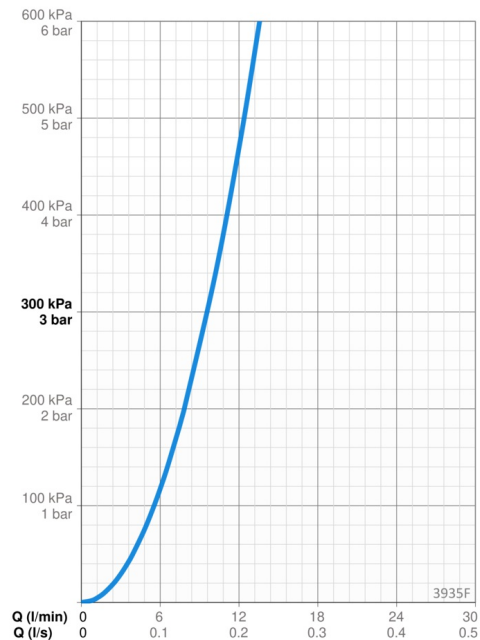

Teknisk data

Flow attributter

Vannmengde ved 300 kPa	0,16 l/s
Trykktap (0.2 l/s)	300 kPa

Tekniske egenskaper

Varmtvannsforsyning	max. +70°C
Arbeidstrykk	50 - 1000 kPa
Tilkoblingsstørrelse	G3/8
Projeksjon	215 mm
Materiale	brass

Bestemmelser

EN Standard	EN 817
Støyklasse	I (ISO 3822)

Godkjenninger og Erklæringer

KIWA SE	1444
Declaration of conformity	DoC
EPD	S-P-06396

Bærekraftighet

EPD module A1 (kg CO2 eq.)	8,32
EPD module A2 (kg CO2 eq.)	0,40
EPD module A3 (kg CO2 eq.)	3,66
EPD module A1-A3 (kg CO2 eq.)	12,37
EPD module A4 (kg CO2 eq.)	0,25
EPD module B7 (kg CO2 eq.)	3782,40
EPD module C2 (kg CO2 eq.)	0,02
EPD module C3 (kg CO2 eq.)	0,02
EPD module C4 (kg CO2 eq.)	0,37
EPD module D (kg CO2 eq.)	-6,99