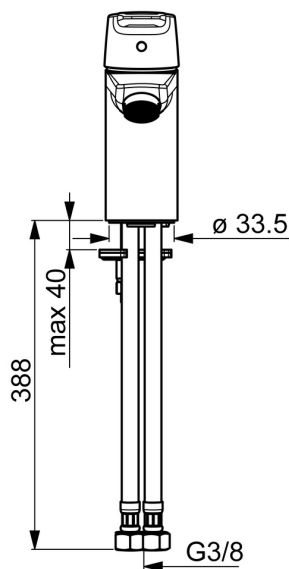

EAN: 6414150077784

NRF: 4200178

static.oras.com/3910F

Servantkran med fast tut. Det er også innebygd alternative begrensninger for vanntemperatur og maksimal vannmengde. Vannmengdebegrensner 6,0 l / min.

F = fleksible slanger

- Servant
- Ettgreps
- Benkemontert
- Krom
- Fast tut
- CASCADE® - stråle
- Ettgrepshendel, Varmt/kaldt symbol
- Kjedefeste uten kjede
- Temperatur- og mengdebegrensner
- ø 35 mm kassett
- Fleksible slanger
- Raskt installasjonssystem

Teknisk data

Flow attributter

Vannmengde ved 300 kPa (med vannmengdebegrenser)	0.1 l/s
Trykktap (0.1 l/s)	200 kPa

Tekniske egenskaper

Varmtvannsforsyning	max. +70°C
Arbeidstrykk	50 - 1000 kPa
Tilkoblingsstørrelse	G3/8
Projeksjon	103 mm
Materiale	brass

Reserve deler

SP3910F

	Navn	Kode	NRF
01	Hjelpehendel	201078	4205008
01	Hendel	1000801V	4205238
02	Dekkring	601967V	4205171
03	Sperrehylse	601973V	4205174
04	Festemutter for kassett, M40x1	1003409V	
05	Kassett, 3.5 Classic	601969V	4205173
06	Strålesamler, M24x1, 6 l/min	601974V	4205099
07	Pinneskrue, M8x1, L=140	601970V	4205097
08	Kranfeste komplett	601985V	4205101