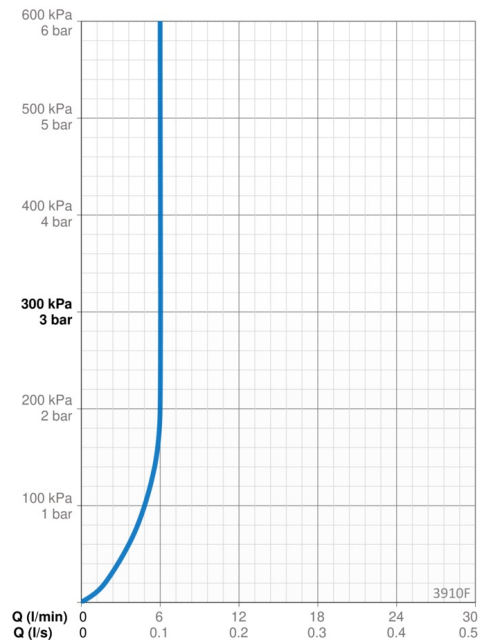

Teknisk data

Flow attributter

Vannmengde ved 300 kPa (med vannmengdebegrenser)	0.1 l/s
Trykktap (0.1 l/s)	200 kPa

Tekniske egenskaper

Varmtvannsforsyning	max. +70°C
Arbeidstrykk	50 - 1000 kPa
Tilkoblingsstørrelse	G3/8
Projeksjon	103 mm
Materiale	brass

Bestemmelser

EN Standard	EN 817
Støyklasse	I (ISO 3822) Oras lab.

Godkjenninger og Erklæringer

KIWA SE	1413
Declaration of conformity	DoC
EPD	S-P-06391

Bærekraftighet

EPD module A1 (kg CO2 eq.)	5,10
EPD module A2 (kg CO2 eq.)	0,24
EPD module A3 (kg CO2 eq.)	0,48
EPD module A1-A3 (kg CO2 eq.)	5,83
EPD module A4 (kg CO2 eq.)	0,16
EPD module B7 (kg CO2 eq.)	1854,00
EPD module C2 (kg CO2 eq.)	0,01
EPD module C3 (kg CO2 eq.)	0,01
EPD module C4 (kg CO2 eq.)	0,04
EPD module D (kg CO2 eq.)	-4,14