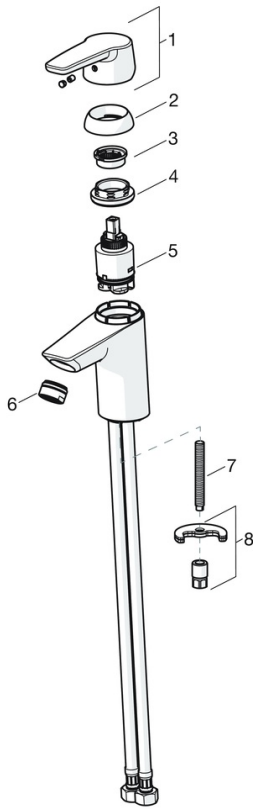

F = fleksible slanger

- Servant
- Ettgreps
- Benkemontert
- Krom
- Fast tut
- CASCADE® - stråle
- Ettgrepshendel, Varmt/kaldt symbol
- Kjedefeste uten kjede
- Temperatur- og mengdebegrensner
- ø 35 mm kassett
- Fleksible slanger
- Raskt installasjonssystem

Teknisk data

Flow attributter

Vannmengde ved 300 kPa (med vannmengdebegrenser)	0.1 l/s
Trykktap (0.1 l/s)	200 kPa

Tekniske egenskaper

Varmtvannsforsyning	max. +70°C
Arbeidstrykk	50 - 1000 kPa
Tilkoblingsstørrelse	G3/8
Projeksjon	103 mm
Materiale	brass

Bestemmelser

EN Standard	EN 817
Støyklasse	I (ISO 3822) Oras lab.

Godkjenninger og Erklæringer

KIWA SE	1413
Declaration of conformity	DoC
EPD	S-P-06391

Bærekraftighet

EPD module A1 (kg CO2 eq.)	5,10
EPD module A2 (kg CO2 eq.)	0,24
EPD module A3 (kg CO2 eq.)	0,48
EPD module A1-A3 (kg CO2 eq.)	5,83
EPD module A4 (kg CO2 eq.)	0,16
EPD module B7 (kg CO2 eq.)	1854,00
EPD module C2 (kg CO2 eq.)	0,01
EPD module C3 (kg CO2 eq.)	0,01
EPD module C4 (kg CO2 eq.)	0,04
EPD module D (kg CO2 eq.)	-4,14

Reserve deler

SP3910F

	Navn	Kode	NRF
01	Hjelpehendel	201078	4205008
01	Hendel	1000801V	4205238
02	Dekkring	601967V	4205171
03	Sperrehylse	601973V	4205174
04	Festemutter for kassett, M40x1	1003409V	
05	Kassett, 3.5 Classic	601969V	4205173
06	Strålesamler, M24x1, 6 l/min	601974V	4205099
07	Pinneskrue, M8x1, L=140	601970V	4205097
08	Kranfeste komplett	601985V	4205101