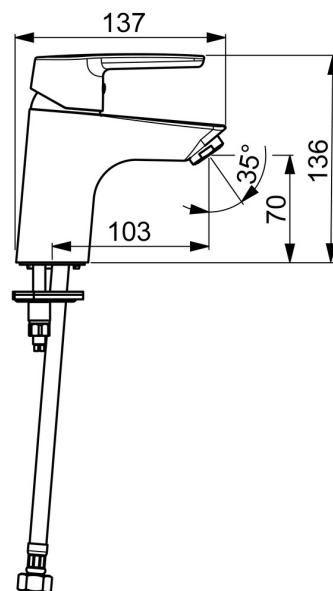

EAN: 6414150077784

NRF: 4200178

static.oras.com/3910F

Servantkran med fast tut. Det er også innebygd alternative begrensninger for vanntemperatur og maksimal vannmengde. Vannmengdebegrensner 6,0 l / min.

F = fleksible slanger

- Servant
- Ettgreps
- Benkemontert
- Krom
- Fast tut
- CASCADE® - stråle
- Ettgrepshendel, Varmt/kaldt symbol
- Kjedefeste uten kjede
- Temperatur- og mengdebegrensner
- ø 35 mm kassett
- Fleksible slanger
- Raskt installasjonssystem

Teknisk data

Flow attributter

Vannmengde ved 300 kPa (med vannmengdebegrenser)	0.1 l/s
Trykktap (0.1 l/s)	200 kPa

Tekniske egenskaper

Varmtvannsforsyning	max. +70°C
Arbeidstrykk	50 - 1000 kPa
Tilkoblingsstørrelse	G3/8
Projeksjon	103 mm
Materiale	brass

Reserve deler

SP3910F

	Navn	Kode	NRF
01	Hjelpehendel	201078	4205008
01	Hendel	1000801V	4205238
02	Dekkring	601967V	4205171
03	Sperrehylse	601973V	4205174
04	Festemutter for kassett, M40x1	1003409V	
05	Kassett, 3.5 Classic	601969V	4205173
06	Strålesamler, M24x1, 6 l/min	601974V	4205099
07	Pinneskrue, M8x1, L=140	601970V	4205097
08	Kranfeste komplett	601985V	4205101