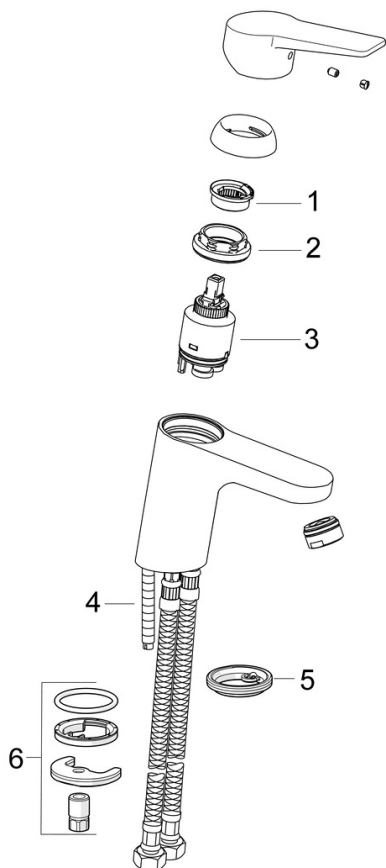

EAN: 6414150096174
NRF: 4200264
static.oras.com/3810F-33

Servantkran i matt sort med fast tut. Det er også innebygd alternative begrensninger for vanntemperatur og maksimal vannmengde.

- Servant
- Ettgreps
- Benkemontert
- Svart matt
- Fast tut
- CASCADE® - stråle
- Ettgrepshendel, Varmt/kaldt symbol
- Temperatur- og mengdebegrensner
- ø 35 mm kassett
- Fleksible slanger
- Raskt installasjonssystem

Teknisk data

Flow attributter

Vannmengde ved 300 kPa (med vannmengdebegrenser)	0.1 l/s
Trykktap (0.1 l/s)	200 kPa

Tekniske egenskaper

Varmtvannsforsyning	max. +70°C
Arbeidstrykk	100 - 1000 kPa
Tilkoblingsstørrelse	G3/8
Projeksjon	121 mm
Tilbakeslagssikring (EN1717)	AA
Materiale	brass

Bestemmelser

EN Standard	EN 817
Støyklasse	I (ISO 3822)

Godkjenninger og Erklæringer

Declaration of conformity	DoC
EPD	S-P-06391

Bærekraftighet

EPD module A1 (kg CO2 eq.)	6,49
EPD module A2 (kg CO2 eq.)	0,31
EPD module A3 (kg CO2 eq.)	0,61
EPD module A1-A3 (kg CO2 eq.)	7,42
EPD module A4 (kg CO2 eq.)	0,21
EPD module B7 (kg CO2 eq.)	1854,00
EPD module C2 (kg CO2 eq.)	0,01
EPD module C3 (kg CO2 eq.)	0,02
EPD module C4 (kg CO2 eq.)	0,06
EPD module D (kg CO2 eq.)	-5,28

Reserve deler

SP3810F-33

	Navn	Kode	NRF
01	Sperrehylse	601973V	4205174
02	Festemutter for kassett, M40x1	1003409V	
03	Kassett, 3.5 Classic	601969V	4205173
04	Pinneskrue, M8x1, L=140	601970V	4205097
05	Underlagsskive	1002371V	4205303
06	Kranfeste komplett	601985V	4205101