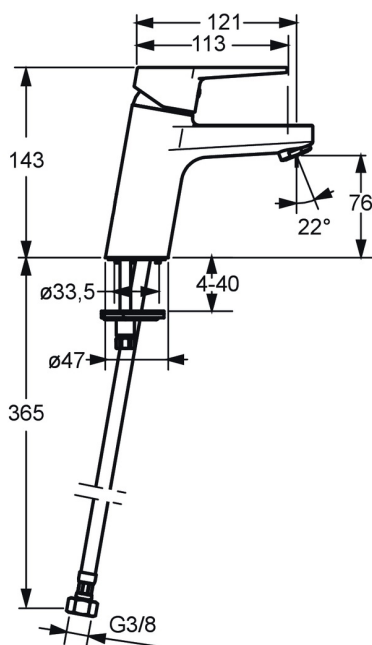

EAN: 6414150096174
NRF: 4200264
static.oras.com/3810F-33

Servantkran i matt sort med fast tut. Det er også innebygd alternative begrensninger for vanntemperatur og maksimal vannmengde.

- Servant
- Ettgreps
- Benkemontert
- Svart matt
- Fast tut
- CASCADE® - stråle
- Ettgrepshendel, Varmt/kaldt symbol
- Temperatur- og mengdebegrensner
- ø 35 mm kassett
- Fleksible slanger
- Raskt installasjonssystem

Teknisk data

Flow attributter

Vannmengde ved 300 kPa (med vannmengdebegrenser)	0.1 l/s
Trykktap (0.1 l/s)	200 kPa

Tekniske egenskaper

Varmtvannsforsyning	max. +70°C
Arbeidstrykk	100 - 1000 kPa
Tilkoblingsstørrelse	G3/8
Projeksjon	121 mm
Tilbakeslagssikring (EN1717)	AA
Materiale	brass

Bestemmelser

EN Standard	EN 817
Støyklasse	I (ISO 3822)

Godkjenninger og Erklæringer

Declaration of conformity	DoC
EPD	S-P-06391

Bærekraftighet

EPD module A1 (kg CO2 eq.)	6,49
EPD module A2 (kg CO2 eq.)	0,31
EPD module A3 (kg CO2 eq.)	0,61
EPD module A1-A3 (kg CO2 eq.)	7,42
EPD module A4 (kg CO2 eq.)	0,21
EPD module B7 (kg CO2 eq.)	1854,00
EPD module C2 (kg CO2 eq.)	0,01
EPD module C3 (kg CO2 eq.)	0,02
EPD module C4 (kg CO2 eq.)	0,06
EPD module D (kg CO2 eq.)	-5,28

Reserve deler

SP3810F-33

	Navn	Kode	NRF
01	Sperrehylse	601973V	4205174
02	Festemutter for kassett, M40x1	1003409V	
03	Kassett, 3.5 Classic	601969V	4205173
04	Pinneskrue, M8x1, L=140	601970V	4205097
05	Underlagsskive	1002371V	4205303
06	Kranfeste komplett	601985V	4205101