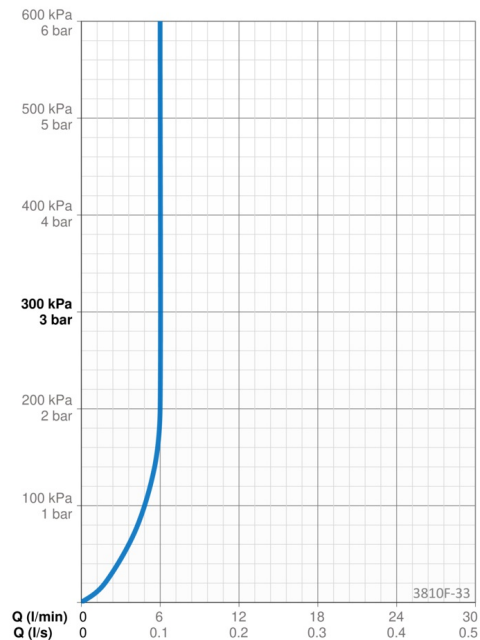

EAN: 6414150096174
NRF: 4200264
static.oras.com/3810F-33

Servantkran i matt sort med fast tut. Det er også innebygd alternative begrensninger for vanntemperatur og maksimal vannmengde.

- Servant
- Ettgreps
- Benkemontert
- Svart matt
- Fast tut
- CASCADE® - stråle
- Ettgrepshendel, Varmt/kaldt symbol
- Temperatur- og mengdebegrensner
- ø 35 mm kassett
- Fleksible slanger
- Raskt installasjonssystem

Teknisk data

Flow attributter

Vannmengde ved 300 kPa (med vannmengdebegrenser)	0.1 l/s
Trykktap (0.1 l/s)	200 kPa

Tekniske egenskaper

Varmtvannsforsyning	max. +70°C
Arbeidstrykk	100 - 1000 kPa
Tilkoblingsstørrelse	G3/8
Projeksjon	121 mm
Tilbakeslagssikring (EN1717)	AA
Materiale	brass

Bestemmelser

EN Standard	EN 817
Støyklasse	I (ISO 3822)

Godkjenninger og Erklæringer

Declaration of conformity	DoC
EPD	S-P-06391

Bærekraftighet

EPD module A1 (kg CO2 eq.)	6,49
EPD module A2 (kg CO2 eq.)	0,31
EPD module A3 (kg CO2 eq.)	0,61
EPD module A1-A3 (kg CO2 eq.)	7,42
EPD module A4 (kg CO2 eq.)	0,21
EPD module B7 (kg CO2 eq.)	1854,00
EPD module C2 (kg CO2 eq.)	0,01
EPD module C3 (kg CO2 eq.)	0,02
EPD module C4 (kg CO2 eq.)	0,06
EPD module D (kg CO2 eq.)	-5,28