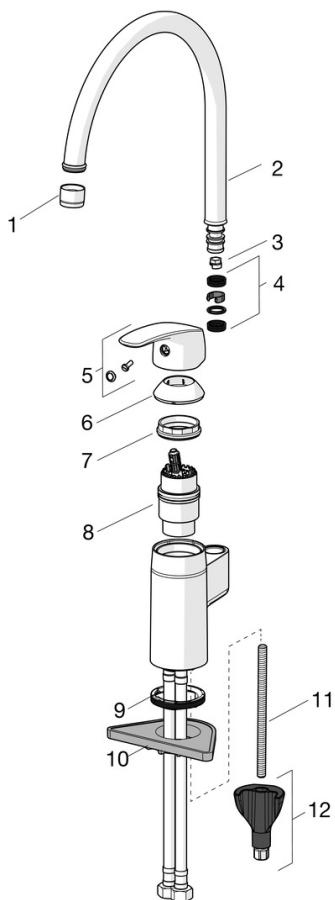

Reserve deler

SP1038F

	Navn	Kode	NRF
01	Strålesamler, M22x1 HC B	232201	4204421
02	Tut komplett	159695V	4204219
03	Begrenser for svingbar tut, 60°/0°	159667/10	4204578
03	Begrenser for svingbar tut, 60°/0°	159667V	4202941
03	Begrenser for svingbar tut, 120°	159670/10	4204579
04	O-ring sett	159499	4204476
05	Hendel	602502V	4205212
06	Dekkring	602589V	4205222
07	Festemutter for kassett, M42x1.5, SW 38	158726	4204528
08	Kassett	158890	4204627
09	Underlagsskive	1002371V	4205303
10	Støtteplate, 100x60mm	158825	4204534
11	Pinneskrue, M8x1, L=130	1000780V	4205235
12	Kranfeste komplett	602610V	4205225