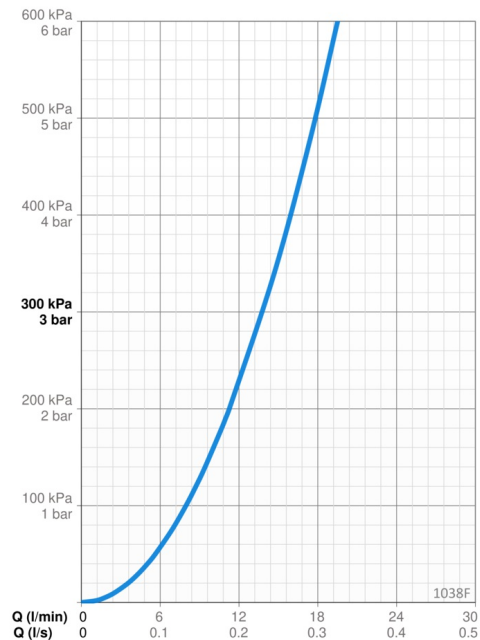

Teknisk data

Flow attributter

Vannmengde ved 300 kPa	0.23 l/s
Trykktap (0.2 l/s)	240 kPa

Tekniske egenskaper

Varmtvannsforsyning	max. +70°C
Arbeidstrykk	50 - 1000 kPa
Tilkoblingsstørrelse	G3/8
Projeksjon	178 mm
Tilbakeslagssikring (EN1717)	AA
Materiale	brass

Bestemmelser

EN Standard	EN 817
Støyklasse	I (ISO 3822)

Godkjenninger og Erklæringer

STF Sertifikat	EUFI29-22005194-TH
KIWA SE	1491
Declaration of conformity	DoC
EPD	S-P-06396

Bærekraftighet

EPD module A1 (kg CO2 eq.)	8,50
EPD module A2 (kg CO2 eq.)	0,40
EPD module A3 (kg CO2 eq.)	3,74
EPD module A1-A3 (kg CO2 eq.)	12,63
EPD module A4 (kg CO2 eq.)	0,25
EPD module B7 (kg CO2 eq.)	5437,20
EPD module C2 (kg CO2 eq.)	0,02
EPD module C3 (kg CO2 eq.)	0,02
EPD module C4 (kg CO2 eq.)	0,38
EPD module D (kg CO2 eq.)	-7,14