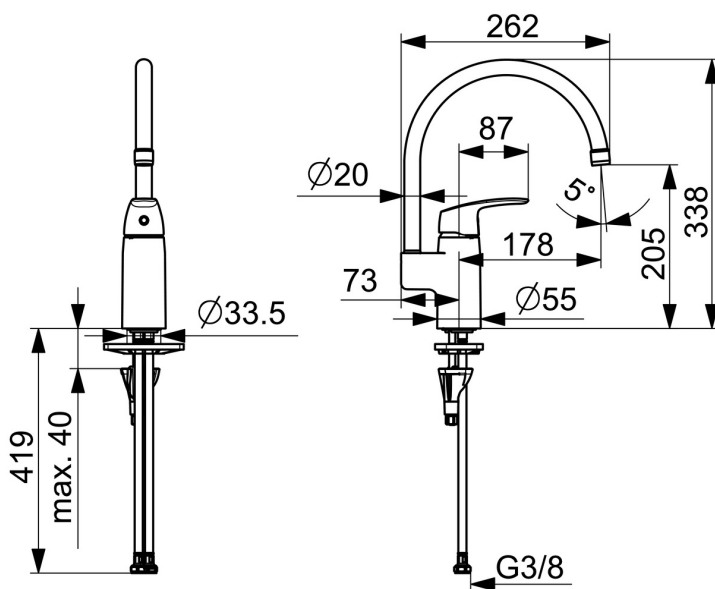

EAN: 6414150078927

NRF: 4200415

[static.oras.com/1038F](http://static.oras.com/1038F)

Kjøkkenkran med høy svingbar tut. Tutens svingradius er forhåndsinnstilt på 120° (kan begrenses til 0° eller 60°). Det er også innebygd alternative begrensninger for vanntemperatur og maksimal vannmengde.

F = fleksible slanger

- Kjøkken
- Ettgreps
- Benkemontert
- Krom
- Svingbar tut, Svingbar med begrensning
- CASCADE® - stråle
- Ettgrepshendel, Varmt/kaldt symbol
- Temperatur- og mengdebegrenser
- ø 40 mm kassett
- Fleksible slanger
- 3S Installasjon

### Flow attributter

Vannmengde ved 300 kPa	<b>0.23 l/s</b>
Trykktap (0.2 l/s)	<b>240 kPa</b>

### Tekniske egenskaper

Varmtvannsforsyning	<b>max. +70°C</b>
Arbeidstrykk	<b>50 - 1000 kPa</b>
Tilkoblingsstørrelse	<b>G3/8</b>
Projeksjon	<b>178 mm</b>
Tilbakeslagssikring (EN1717)	<b>AA</b>
Materiale	<b>brass</b>