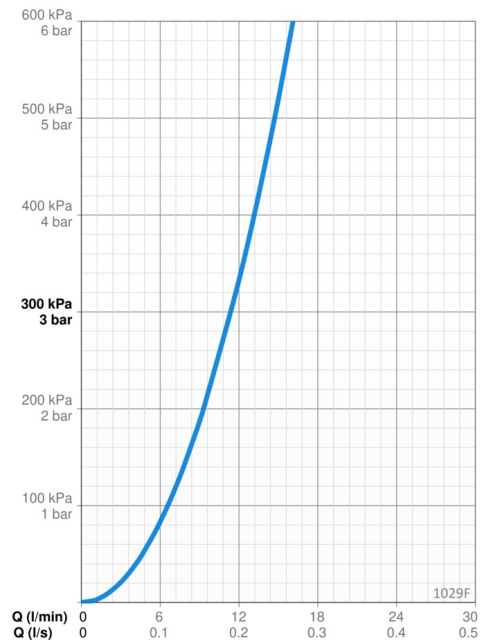

Teknisk data

Flow attributter

Vannmengde ved 300 kPa	0.19 l/s
Trykktap (0.2 l/s)	340 kPa (70% qv = 166 kPa)

Tekniske egenskaper

Varmtvannsforsyning	max. +70°C
Arbeidstrykk	50 - 1000 kPa
Tilkoblingsstørrelse	G3/8
Projeksjon	213 mm
Tilbakeslagssikring (EN1717)	AA
Materiale	brass

Bestemmelser

EN Standard	EN 817
Støyklasse	I(ISO 3822)

Godkjenninger og Erklæringer

STF Sertifikat	EUFI29-22005194-TH
KIWA SE	1491
Declaration of conformity	DoC
EPD	S-P-06396

Bærekraftighet

EPD module A1 (kg CO2 eq.)	9,95
EPD module A2 (kg CO2 eq.)	0,47
EPD module A3 (kg CO2 eq.)	4,38
EPD module A1-A3 (kg CO2 eq.)	14,80
EPD module A4 (kg CO2 eq.)	0,30
EPD module B7 (kg CO2 eq.)	4491,60
EPD module C2 (kg CO2 eq.)	0,02
EPD module C3 (kg CO2 eq.)	0,02
EPD module C4 (kg CO2 eq.)	0,45
EPD module D (kg CO2 eq.)	-8,36