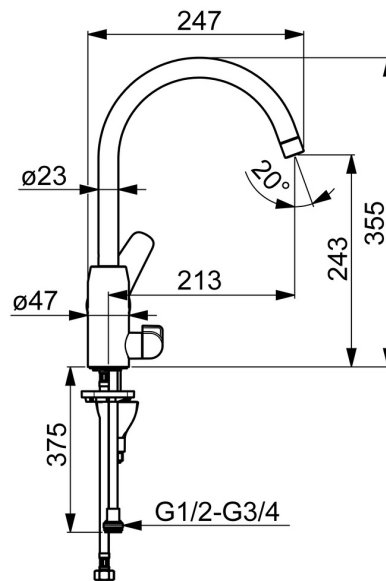

Lettbetjent hendel på siden gjør det enkelt å stille inn riktig temperatur og vannmengde. Den sidestilte hendelen reduserer søl av vann.

Mulighet for å stille inn kranen slik at den har en fast sperre for maks temperatur på varmtvannet og begrense vannmengden.

Kranen har et spesialutviklet feste som gjør den veldig enkel å montere.

- Kjøkken
- Sidegrep, Avstengning til oppvaskmaskin
- Benkemontert
- Krom
- Svingbar tut, Svingbar med begrensning
- CASCADE® - stråle
- Mekanisk avstengningsventil for eksternt utstyr
- Ettgrepshendel, Varmt/kaldt symbol
- Temperatur- og mengdebegrenser
- ø 40 mm kassett
- Fleksible slanger
- 3S Installasjon

Teknisk data

Flow attributter

Vannmengde ved 300 kPa	0.19 l/s
Trykktap (0.2 l/s)	340 kPa (70% qv = 166 kPa)

Tekniske egenskaper

Varmtvannsforsyning	max. +70°C
Arbeidstrykk	50 - 1000 kPa
Tilkoblingsstørrelse	G3/8
Projeksjon	213 mm
Tilbakeslagssikring (EN1717)	AA
Materiale	brass

Reserve deler

SP1029F

	Navn	Kode	NRF
01	Strålesamler, M22x1 STD CC A	1001070V	4205247
02	Høy tut, L=208	1001058V	4205343
03	Begrenser for svingbar tut, 60°/0°	159667/10	4204578
03	Begrenser for svingbar tut, 120°	159670/10	4204579
04	Tetningsringer for tut	198287V	4204903
05	Kassett	158890	4204627
06	Festemutter for kassett, M42x1.5, SW 38	158726	4204528
07	Dekkring Utgått	602503V	4205213
08	Hendel	602502V	4205212
09	Keramisk overdel, G1/2	602600V	4205223
10	Ratt for vaskemaskinkran	1005697V	4205358
11	Underlagsskive	1002371V	4205303
12	Støtteplate, 100x60mm	158825	4204534
13	Pinneskrue, M8x1, L=130	1000780V	4205235
14	Kranfeste komplett	602610V	4205225