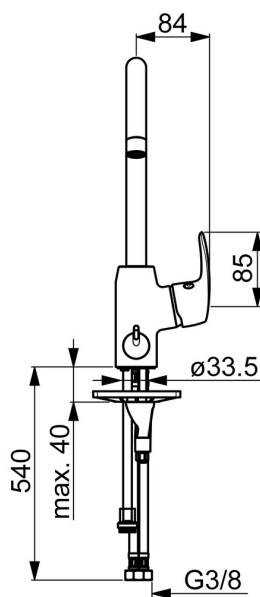

Lettbetjent hendel på siden gjør det enkelt å stille inn riktig temperatur og vannmengde. Den sidestilte hendelen reduserer søl av vann.

Mulighet for å stille inn kranen slik at den har en fast sperre for maks temperatur på varmtvannet og begrense vannmengden.

Kranen har et spesialutviklet feste som gjør den veldig enkel å montere.

- Kjøkken
- Sidegrep, Avstengning til oppvaskmaskin
- Benkemontert
- Krom
- Svingbar tut, Svingbar med begrensning
- CASCADE® - stråle
- Mekanisk avstengningsventil for eksternt utstyr
- Ettgrepshendel, Varmt/kaldt symbol
- Temperatur- og mengdebegrenser
- ø 40 mm kassett
- Fleksible slanger
- 3S Installasjon

Teknisk data

Flow attributter

Vannmengde ved 300 kPa	0.19 l/s
Trykktap (0.2 l/s)	340 kPa (70% qv = 166 kPa)

Tekniske egenskaper

Varmtvannsforsyning	max. +70°C
Arbeidstrykk	50 - 1000 kPa
Tilkoblingsstørrelse	G3/8
Projeksjon	213 mm
Tilbakeslagssikring (EN1717)	AA
Materiale	brass

Reserve deler

SP1029F

	Navn	Kode	NRF
01	Strålesamler, M22x1 STD CC A	1001070V	4205247
02	Høy tut, L=208	1001058V	4205343
03	Begrenser for svingbar tut, 60°/0°	159667/10	4204578
03	Begrenser for svingbar tut, 120°	159670/10	4204579
04	Tetningsringer for tut	198287V	4204903
05	Kassett	158890	4204627
06	Festemutter for kassett, M42x1.5, SW 38	158726	4204528
07	Dekkring Utgått	602503V	4205213
08	Hendel	602502V	4205212
09	Keramisk overdel, G1/2	602600V	4205223
10	Ratt for vaskemaskinkran	1005697V	4205358
11	Underlagsskive	1002371V	4205303
12	Støtteplate, 100x60mm	158825	4204534
13	Pinneskrue, M8x1, L=130	1000780V	4205235
14	Kranfeste komplett	602610V	4205225