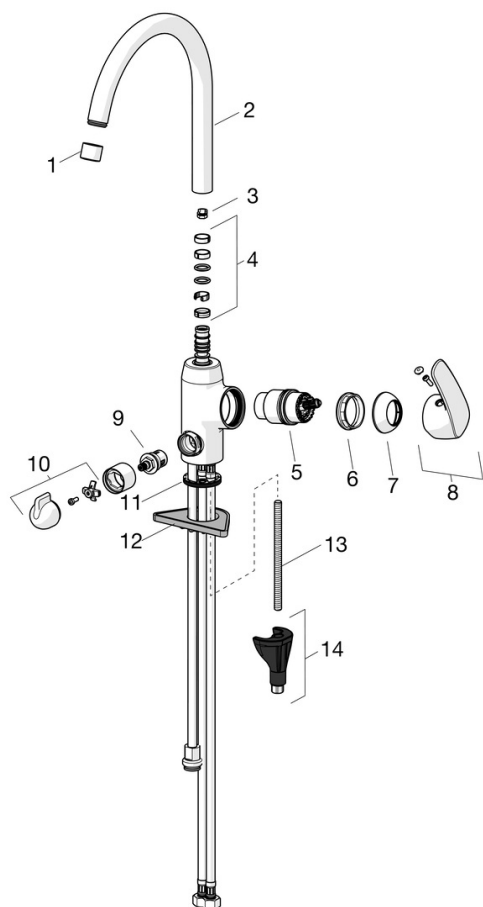

Lettbetjent hendel på siden gjør det enkelt å stille inn riktig temperatur og vannmengde. Den sidestilte hendelen reduserer søl av vann.

Mulighet for å stille inn kranen slik at den har en fast sperre for maks temperatur på varmtvannet og begrense vannmengden.

Kranen har et spesialutviklet feste som gjør den veldig enkel å montere.

- Kjøkken
- Sidegrep, Avstengning til oppvaskmaskin
- Benkemontert
- Krom
- Svingbar tut, Svingbar med begrensning
- CASCADE® - stråle
- Mekanisk avstengningsventil for eksternt utstyr
- Ettgrepshendel, Varmt/kaldt symbol
- Temperatur- og mengdebegrenser
- ø 40 mm kassett
- Fleksible slanger
- 3S Installasjon

Teknisk data

Flow attributter

Vannmengde ved 300 kPa	0.19 l/s
Trykktap (0.2 l/s)	340 kPa (70% qv = 166 kPa)

Tekniske egenskaper

Varmtvannsforsyning	max. +70°C
Arbeidstrykk	50 - 1000 kPa
Tilkoblingsstørrelse	G3/8
Projeksjon	213 mm
Tilbakeslagssikring (EN1717)	AA
Materiale	brass

Reserve deler

SP1029F

	Navn	Kode	NRF
01	Strålesamler, M22x1 STD CC A	1001070V	4205247
02	Høy tut, L=208	1001058V	4205343
03	Begrenser for svingbar tut, 60°/0°	159667/10	4204578
03	Begrenser for svingbar tut, 120°	159670/10	4204579
04	Tetningsringer for tut	198287V	4204903
05	Kassett	158890	4204627
06	Festemutter for kassett, M42x1.5, SW 38	158726	4204528
07	Dekkring Utgått	602503V	4205213
08	Hendel	602502V	4205212
09	Keramisk overdel, G1/2	602600V	4205223
10	Ratt for vaskemaskinkran	1005697V	4205358
11	Underlagsskive	1002371V	4205303
12	Støtteplate, 100x60mm	158825	4204534
13	Pinneskrue, M8x1, L=130	1000780V	4205235
14	Kranfeste komplett	602610V	4205225