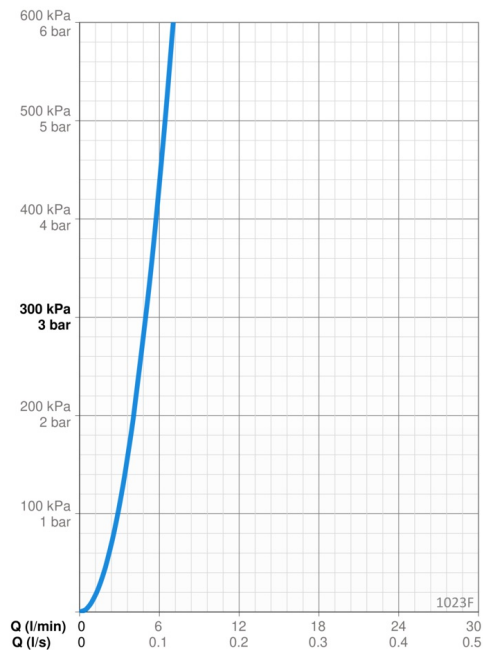

Teknisk data

Flow attributter

Vannmengde ved 300 kPa	0.083 l/s
Trykktap (0.1 l/s)	435 kPa

Tekniske egenskaper

Varmtvannsforsyning	max. +70°C
Arbeidstrykk	50 - 1000 kPa
Tilkoblingsstørrelse	G3/8
Projeksjon	211 mm
Tilbakeslagssikring (EN1717)	AA
Materiale	brass

Bestemmelser

EN Standard	EN 817
Støyklasse	I (ISO 3822)

Godkjenninger og Erklæringer

Declaration of conformity	DoC