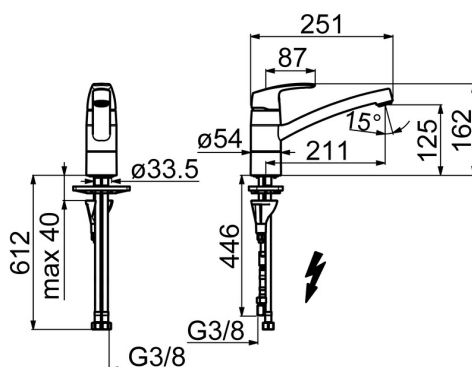

- Kjøkken
- Ettgreps, Lavtrykk
- Benkemontert
- Krom
- Svingbar tut, Svingbar med begrensning, Profilbygd tut
- CASCADE® - stråle
- Ettgrepshendel, Varmt/kaldt symbol
- Vannvarmer
- Temperatur- og mengdebegrenser
- ø 40 mm kassett, Smussfilter
- Fleksible slanger
- 3S Installasjon

Teknisk data

Flow attributter

Vannmengde ved 300 kPa	0.083 l/s
Trykktap (0.1 l/s)	435 kPa

Tekniske egenskaper

Varmtvannsforsyning	max. +70°C
Arbeidstrykk	50 - 1000 kPa
Tilkoblingsstørrelse	G3/8
Projeksjon	211 mm
Tilbakeslagssikring (EN1717)	AA
Materiale	brass

Bestemmelser

EN Standard	EN 817
Støyklasse	I (ISO 3822)

Godkjenninger og Erklæringer

Declaration of conformity	DoC
---------------------------	------------

Reserve deler

SP1023F

	Navn	Kode	NRF
01	Hendel	602502V	4205212
02	Dekkring	602589V	4205222
03	Festemutter for kassett, M42x1.5, SW 38	158726	4204528
04	kassett, lavtrykks	158783V	4203381
05	Tut komplett, L=210 Utgått	602517V	4205214
06	Begrenser for svingbar tut, 40°-80°	1002207/10	4205347
06	Begrenser for svingbar tut, 120°	1001406/10	4205255
07	Pinneskrue, M8x1, L=130	1000780V	4205235
08	Kranfeste komplett	602610V	4205225
09	Sperrehylse vender, 5 L/min	601493V	4203391
10	Smussfilter	199257/2	4204497
11	Perlator sil, M24x1	158556	4203379
12	Glideringer	601097/10	4205166
13	X-ringsett	158735	4204695
14	Glideringer	159423/10	4204559
15	Underlagsskive	1002371V	4205303
16	Støtteplate, 100x60mm	158825	4204534
17	Vannvarmer	601680V	4203156