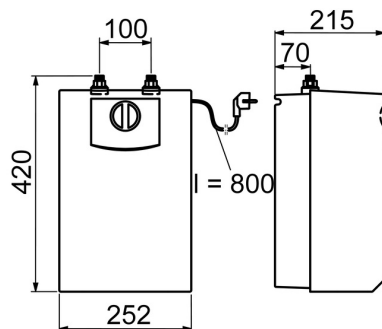

EAN: 6414150078842

NRF: 4200411

static.oras.com/1023F

Kjøkkenkran med varmtvannsbeholder for fritidsbolig. Tutens svingradius er fabrikkinnstilt til 120° (kan begrenses til 40°-80°). Vannmengde 5 l / min. På grunn av ekspansjon som oppstår ved oppvarming av vann, kan det dryppe vann fra kranens strålesamler. Dette er naturlig og skal ikke forhindres. Det er viktig å være oppmerksom på at vannet som drypper er varmt og kan føre til skoldning. Strålesamleren kan ikke byttes ut eller kompletteres med andre komponenter. Trykkløs varmtvannsbeholder 5 l, for stikkontakt. Enkel å montere. Bruksområde fra +35° til +85°C (anbefalt +60°C). For å forebygge frostskafer må kranen og varmtvannsbeholderen tømmes. Denne varmtvannsbeholderen kan kun brukes sammen med Oras kraner for fritidsbolig. Kranen og varmtvannsbeholderen bør ikke installeres separat.

- Kjøkken
- Ettgreps, Lavtrykk
- Benkemontert
- Krom
- Svingbar tut, Svingbar med begrensning, Profilbygd tut
- CASCADE® - stråle
- Ettgrepshendel, Varmt/kaldt symbol
- Vannvarmer
- Temperatur- og mengdebegrenser
- ø 40 mm kassett, Smussfilter
- Fleksible slanger
- 3S Installasjon

Teknisk data

Flow attributter

Vannmengde ved 300 kPa	0.083 l/s
Trykktap (0.1 l/s)	435 kPa

Tekniske egenskaper

Varmtvannsforsyning	max. +70°C
Arbeidstrykk	50 - 1000 kPa
Tilkoblingsstørrelse	G3/8
Projeksjon	211 mm
Tilbakeslagssikring (EN1717)	AA
Materiale	brass