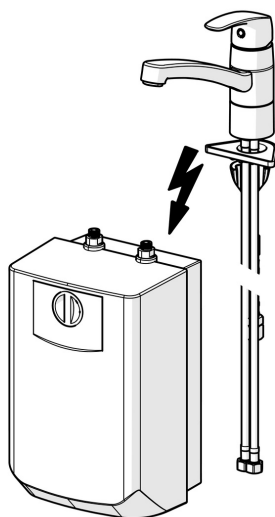

EAN: 6414150078842

NRF: 4200411

static.oras.com/1023F

Kjøkkenkran med varmtvannsbeholder for fritidsbolig. Tutens svingradius er fabrikkinnstilt til 120° (kan begrenses til 40°-80°). Vannmengde 5 l / min. På grunn av ekspansjon som oppstår ved oppvarming av vann, kan det dryppe vann fra kranens strålesamler. Dette er naturlig og skal ikke forhindres. Det er viktig å være oppmerksom på at vannet som drypper er varmt og kan føre til skoldning. Strålesamleren kan ikke byttes ut eller kompletteres med andre komponenter. Trykkløs varmtvannsbeholder 5 l, for stikkontakt. Enkel å montere. Bruksområde fra +35° til +85°C (anbefalt +60°C). For å forebygge frostskafer må kranen og varmtvannsbeholderen tømmes. Denne varmtvannsbeholderen kan kun brukes sammen med Oras kraner for fritidsbolig. Kranen og varmtvannsbeholderen bør ikke installeres separat.

- Kjøkken
- Ettgreps, Lavtrykk
- Benkemontert
- Krom
- Svingbar tut, Svingbar med begrensning, Profilbygd tut
- CASCADE® - stråle
- Ettgrepshendel, Varmt/kaldt symbol
- Vannvarmer
- Temperatur- og mengdebegrenser
- ø 40 mm kassett, Smussfilter
- Fleksible slanger
- 3S Installasjon

Teknisk data

Flow attributter

Vannmengde ved 300 kPa	0.083 l/s
Trykktap (0.1 l/s)	435 kPa

Tekniske egenskaper

Varmtvannsforsyning	max. +70°C
Arbeidstrykk	50 - 1000 kPa
Tilkoblingsstørrelse	G3/8
Projeksjon	211 mm
Tilbakeslagssikring (EN1717)	AA
Materiale	brass