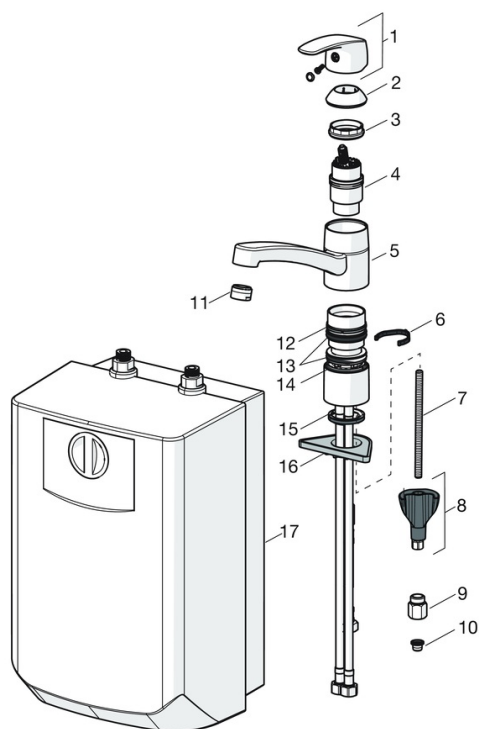

- Kjøkken
- Ettgreps, Lavtrykk
- Benkemontert
- Krom
- Svingbar tut, Svingbar med begrensning, Profilbygd tut
- CASCADE® - stråle
- Ettgrepshendel, Varmt/kaldt symbol
- Vannvarmer
- Temperatur- og mengdebegrenser
- ø 40 mm kassett, Smussfilter
- Fleksible slanger
- 3S Installasjon

Teknisk data

Flow attributter

Vannmengde ved 300 kPa	0.083 l/s
Trykktap (0.1 l/s)	435 kPa

Tekniske egenskaper

Varmtvannsforsyning	max. +70°C
Arbeidstrykk	50 - 1000 kPa
Tilkoblingsstørrelse	G3/8
Projeksjon	211 mm
Tilbakeslagssikring (EN1717)	AA
Materiale	brass

Bestemmelser

EN Standard	EN 817
Støyklasse	I (ISO 3822)

Godkjenninger og Erklæringer

Declaration of conformity	DoC
---------------------------	------------

Reserve deler

SP1023F

	Navn	Kode	NRF
01	Hendel	602502V	4205212
02	Dekkring	602589V	4205222
03	Festemutter for kassett, M42x1.5, SW 38	158726	4204528
04	kassett, lavtrykks	158783V	4203381
05	Tut komplett, L=210 Utgått	602517V	4205214
06	Begrenser for svingbar tut, 40°-80°	1002207/10	4205347
06	Begrenser for svingbar tut, 120°	1001406/10	4205255
07	Pinneskrue, M8x1, L=130	1000780V	4205235
08	Kranfeste komplett	602610V	4205225
09	Sperrehylse vender, 5 L/min	601493V	4203391
10	Smussfilter	199257/2	4204497
11	Perlator sil, M24x1	158556	4203379
12	Glideringer	601097/10	4205166
13	X-ringsett	158735	4204695
14	Glideringer	159423/10	4204559
15	Underlagsskive	1002371V	4205303
16	Støtteplate, 100x60mm	158825	4204534
17	Vannvarmer	601680V	4203156