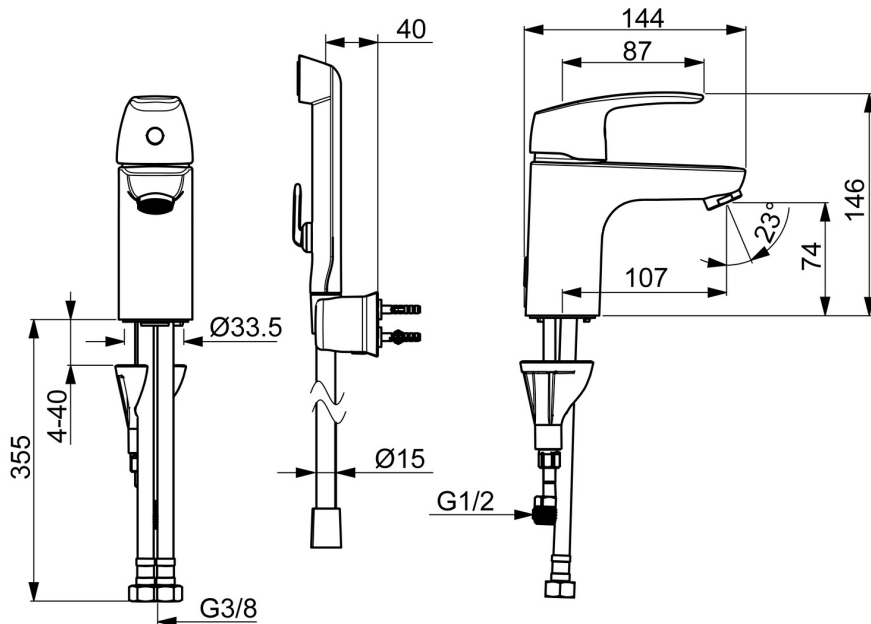

EAN: 6414150078651

NRF: 4200174

[static.oras.com/1012F](http://static.oras.com/1012F)

Safira servantkran med Bidetta hånddusj.

Funksjon for Bidetta, åpne hendelen slik at vannet renner fra servantkranen og trykk deretter inn knappen på Bidetta hånddusjen for å få vann ut av den.

Medfølger 1.75 m dusjslange og veggfeste. Det er mulig å justere maksimal temperatur og vannmengde i kassetten

- Servant
- Ettgreps, Bidetta
- Benkemontert
- Krom
- Fast tut, Støttet tut
- CASCADE® - stråle
- Ettgrepshendel, Varmt/kaldt symbol
- Kjedefeste uten kjede
- Hånddusj, Veggfeste, Dusjslange (1750 mm)
- Bidetta hånddusj
- Temperatur- og mengdebegrenser
- ø 40 mm kassett
- Fleksible slanger
- 3S Installasjon
- 1-spray

### Flow attributter

Vannmengde ved 300 kPa	<b>0.13 l/s</b>
Trykktap (0.1 l/s)	<b>160 kPa</b>

### Tekniske egenskaper

Varmtvannsforsyning	<b>max. +70°C</b>
Arbeidstrykk	<b>50 - 1000 kPa</b>
Tilkoblingsstørrelse	<b>G3/8</b>
Projeksjon	<b>107 mm</b>
Tilbakeslagssikring (EN1717)	<b>HC</b>
Materiale	<b>brass</b>