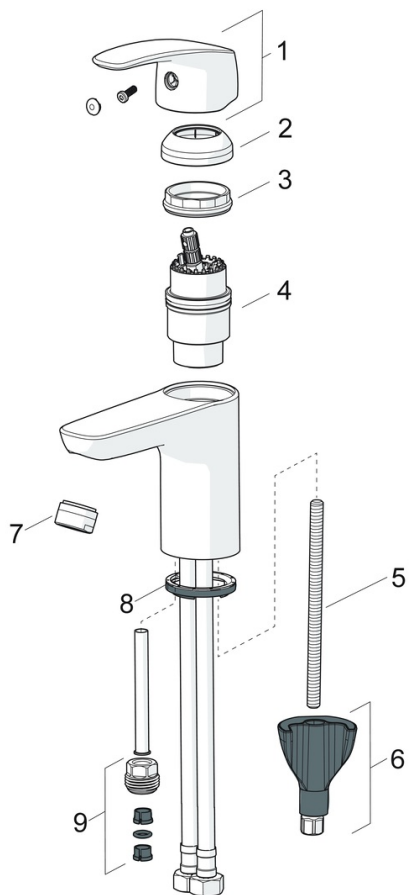

Reserve deler

SP1012F

	Navn	Kode	NRF
01	Hendel	602502V	4205212
02	Dekkring	1000664V	4205232
03	Festemutter for kassett, M42x1.5, SW 38	158726	4204528
04	Kassett	158890	4204627
05	Pinneskrue, M8x1, L=130	1000780V	4205235
06	Kranfeste komplett	602610V	4205225
07	Strålesamler, M24x1 STD HC A	232211	4204429
08	Underlagsskive	1002371V	4205303
09	Nippel	159684	4202851
N.I.	Plugg	117929/10	
N.I.	Holder	1002369V