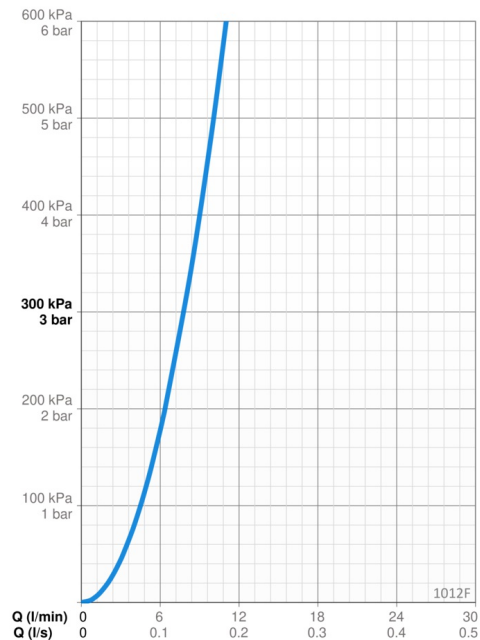

Teknisk data

Flow attributter

Vannmengde ved 300 kPa	0.13 l/s
Trykktap (0.1 l/s)	160 kPa

Tekniske egenskaper

Varmtvannsforsyning	max. +70°C
Arbeidstrykk	50 - 1000 kPa
Tilkoblingsstørrelse	G3/8
Projeksjon	107 mm
Tilbakeslagssikring (EN1717)	HC
Materiale	brass

Bestemmelser

EN Standard	EN 817, EN 1113
Støyklasse	I (ISO 3822) Oras lab.

Godkjenninger og Erklæringer

STF Sertifikat	EUFI29-22005194-TH
Sintef	Sintef Nr. 3638
KIWA SE	1490
Declaration of conformity	DoC
EPD	S-P-06391

Bærekraftighet

EPD module A1 (kg CO2 eq.)	7,76
EPD module A2 (kg CO2 eq.)	0,37
EPD module A3 (kg CO2 eq.)	0,73
EPD module A1-A3 (kg CO2 eq.)	8,87
EPD module A4 (kg CO2 eq.)	0,25
EPD module B7 (kg CO2 eq.)	2410,20
EPD module C2 (kg CO2 eq.)	0,02
EPD module C3 (kg CO2 eq.)	0,02
EPD module C4 (kg CO2 eq.)	0,07
EPD module D (kg CO2 eq.)	-6,31