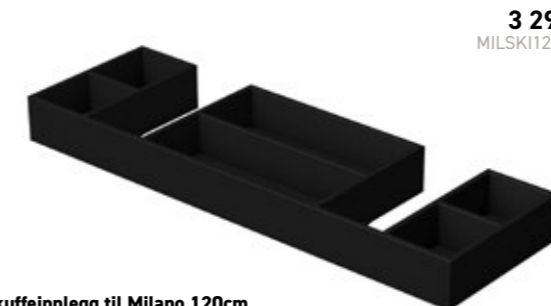

3 295,-
MILSKI120D-1

Skuffeinnlegg til Milano 120cm
Øvre skuff med dobbel utsparring