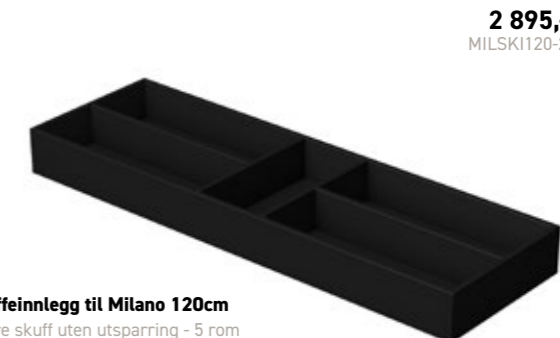

2 095,-
MILSKI60-2

Skuffeinnlegg til Milano 60cm
Nedre skuff uten utsparring

2 195,-
MILSKI75-2

Skuffeinnlegg til Milano 75 cm
Nedre skuff uten utsparring

2 295,-
MILSKI80-2

Skuffeinnlegg til Milano 80 cm
Nedre skuff uten utsparring

2 895,-
MILSKI100-1

Skuffeinnlegg til Milano 100cm
Øvre skuff med utsparring

2 595,-
MILSKI100-2

Skuffeinnlegg til Milano 100cm
Nedre skuff uten utsparring

3 195,-
MILSKI120-1

Skuffeinnlegg til Milano 120cm
Øvre skuff med utsparring