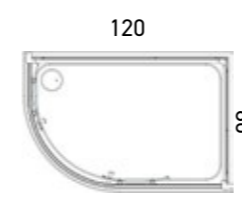

PRIS

14 395,-

80x80x205 cm (rund og firkantet)
90x70x205 cm (firkantet)
90x80x205cm (rund)
90x90x205 cm (rund)

Quick One XL leveres med:

- Dører og sidefelt i 6 mm herdet sikkerhetsglass
- Bakvegger i 4 mm herdet sikkerhetsglass
- Profiler i hvitlakkert aluminium
- Meget solid bunnkar i forsterket sanitærakryl
- Avtagbart frontpanel (festet med magnet)
- Dusjgjennomføringer (uten blandedbatteri)
- Dusjgarnityr med stang, dusjhode og slange
- Hvite glass i bakvegger
- Meget enkel montering (uten bruk av skruer og silikon)

Venstre