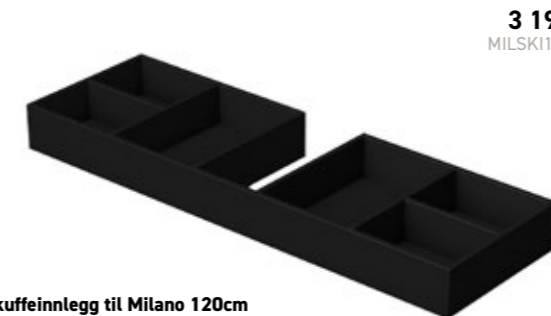

2 095,-
MILSKI60-2

Skuffeinnlegg til Milano 60cm
Nedre skuff uten utsparring

2 195,-
MILSKI75-2

Skuffeinnlegg til Milano 75 cm
Nedre skuff uten utsparring

2 295,-
MILSKI80-2

Skuffeinnlegg til Milano 80 cm
Nedre skuff uten utsparring

2 895,-
MILSKI100-1

Skuffeinnlegg til Milano 100cm
Øvre skuff med utsparring

2 595,-
MILSKI100-2

Skuffeinnlegg til Milano 100cm
Nedre skuff uten utsparring

3 195,-
MILSKI120-1

Skuffeinnlegg til Milano 120cm
Øvre skuff med utsparring