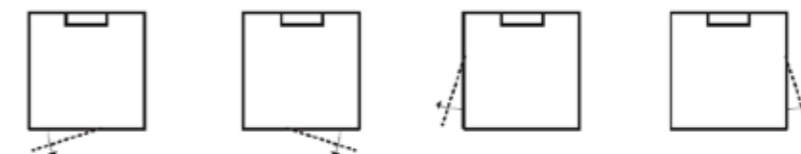

PRIS

24 495,-

90x90x212 cm

26 495,-

100x100x212 cm

Quick Cube leveres med:

- Dører og sidefelt i 6 mm herdet sikkerhetsglass
- Dusjgarnityr med stang, dusjhode og slange
- Meget solid bunnkar i forsterket sanitærakryl
- Bakvegger i 6 mm herdet sikkerhetsglass
- Hvite glass i bakvegger
- Avtagbart frontpanel
- Profiler og baksøyle i hvitlakkert aluminium
- Klart glass i dør og sidevegger
- Dusjgjennomføringer (uten blandebatteri)

Velg fritt under montering hvor du ønsker å plassere døren: