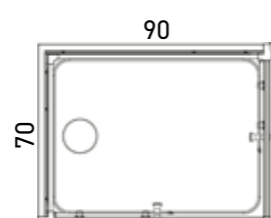

Quick One leveres med:

- Dører og sidefelt i 6 mm herdet sikkerhetsglass
- Bakvegger i 4 mm herdet sikkerhetsglass
- Profiler i hvitlakkert aluminium
- Meget solid bunnkar i forsterket sanitærakryl
- Avtagbart frontpanel (festet med magnet)
- Dusjgjennomføringer (uten blandedbatteri)

- Dusjgarnityr med stang, dusjhode og slange
- Hvite glass i bakvegger
- Meget enkel montering (uten bruk av skruer og silikon)