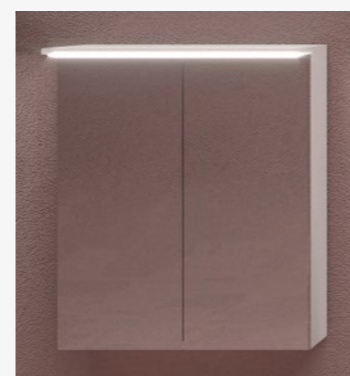

Sopra - Speilskap med LED-lystopp og stikkontakt

		Varenr.	Pris
60	B/H/D: 600/700/135 mm	SKT60	8 895,-
80	B/H/D: 800/700/135 mm	SKT80	9 895,-
100	B/H/D: 1000/700/135 mm	SKT100	11 095,-
120	B/H/D: 1200/700/135 mm	SKT120	11 995,-
150	B/H/D: 1500/700/135 mm	SKT150	13 695,-

Lyskilde - 4000K (kaldhvit)