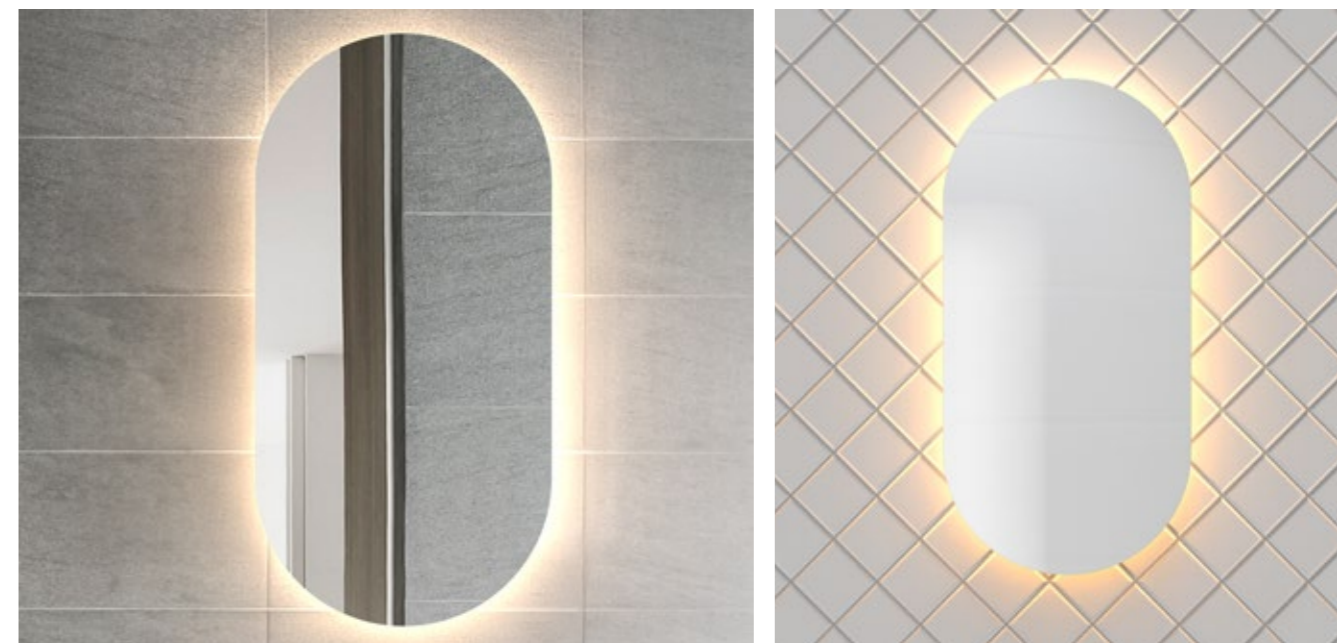

DUO

Dobbelt rundt speil med bakenforliggende LED-belysning i 3000K (varmhvit).
15 mm sort matt ramme rundt speilene. Dybde = 30 mm.

100 cm	B/H: 1000/650 mm	DUO100	8 795,-
120 cm	B/H: 1200/800 mm	DUO120	9 595,-
150 cm	B/H: 1500/1000 mm	DUO150	10 795,-

LUNA

Rundt speil med bakenforliggende LED-belysning i 3000K (varmhvit). Dybde = 30 mm.

50cm	D: 50cm	LUNA50	4 195,-
60cm	D: 60cm	LUNA60	4 495,-
70cm	D: 70cm	LUNA70	4 795,-
80cm	D: 80cm	LUNA80	5 295,-
90cm	D: 90cm	LUNA90	6 195,-
100cm	D: 100cm	LUNA100	6 595,-
110cm	D: 110cm	LUNA110	7 495,-

GIRO

Avlangt avrundet speil med bakenforliggende LED-belysning i 3000K (varmhvit). Dybde = 30 mm.

40 cm	B/H: 400/800 mm	GIRO40	4 795,-
50 cm	B/H: 500/1000 mm	GIRO50	5 295,-
60 cm	B/H: 600/1200 mm	GIRO60	6 795,-

LUSSO

Rundt speil med bakenforliggende LED-belysning i 3000K (varmhvit). Sort matt ramme og separat frontbelysning i speilflaten som skrues av/på og dimmes med touchbryter på speilflaten. Dybde = 40 mm.

60 cm	D: 600 mm	LUSSO60	6 595,-
80 cm	D: 800 mm	LUSSO80	7 795,-
100 cm	D: 1000 mm	LUSSO100	9 595,-