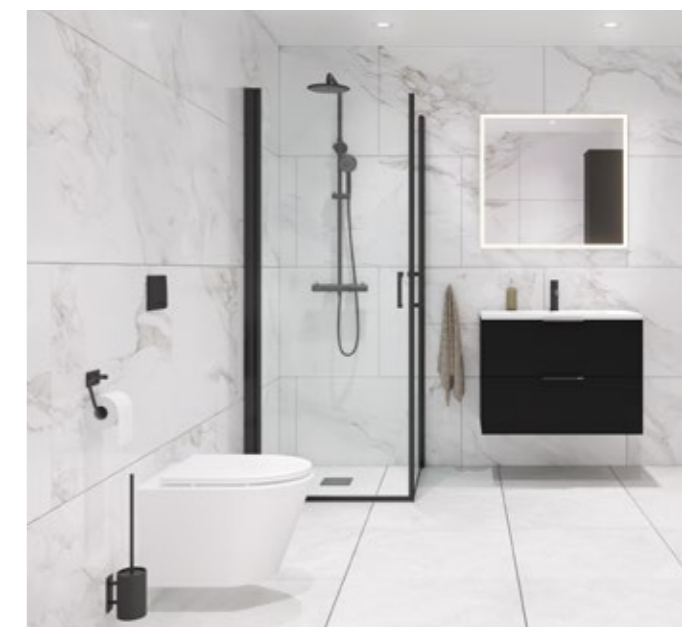

Velg din stil: