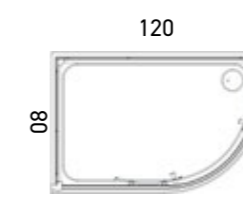

Høyre

PRIS

19 395,-

120x80x205 cm - Venstre
80x120x205 cm - Høyre