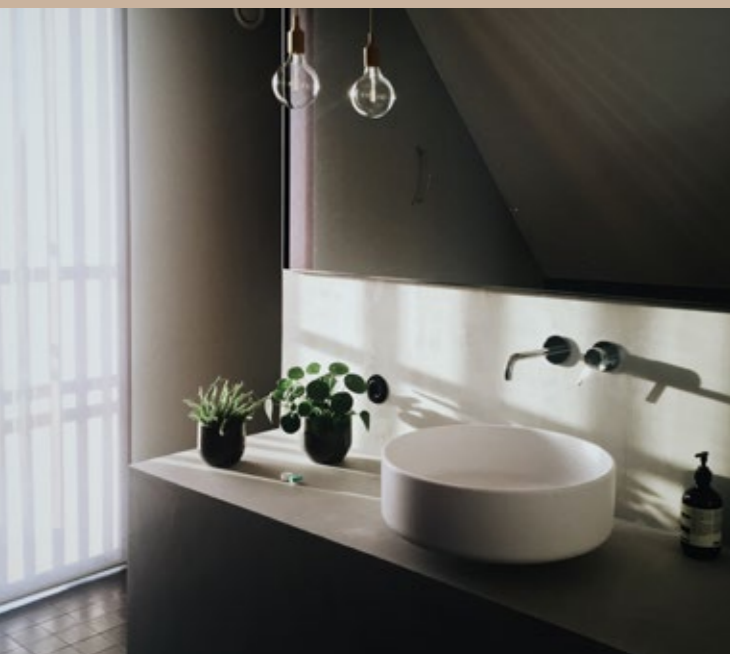

BADEROMSMØBLER
& DUSJLØSNINGER

Velkommen til Optima Bad!

Vi har designet, utviklet og levert kvalitetsprodukter til badrom i over 15 år og selger våre produkter igjennom forhandlere over hele landet.

I tillegg til vårt store utvalg av lagerførte standardprodukter kan vi også, som eneste direkteleverandør til fagbransjen, tilby spesialproduksjon. Dette gjør at vi kan hjelpe deg med nær sagt alle ønsker du måtte ha, for å skape ditt drømmebad!