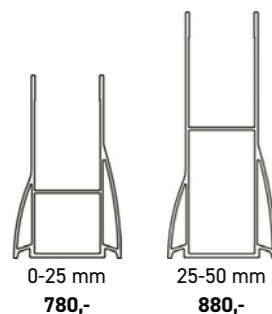

Meget høy kvalitet på profiler og hengsler sikrer lang levetid.

Quick leddet dusjdører kommer i 70, 80, 90 og 100 cm og kan kombineres til alle størrelser (70x80, 90x100 cm etc.)

Dette gjør at du kan velge den kombinasjonen av leddede dører, som passer inn i ditt bad.

Vår veggprofil med hyller kan kombineres med både rett og leddet dusjvegg. Den bygger 10cm, slik at en 80-dør i kombinasjon med denne, tilsvarer en 90-dør.

PRIS

2 895,-

Tilgjengelig i krom og sort matt.

Har du behov for mer justering enn de 25 mm per dør som er originalt, kan du bruke våre utforingsprofiler. Disse øker justeringsmuligheten med ytterligere 25 mm og 50 mm.