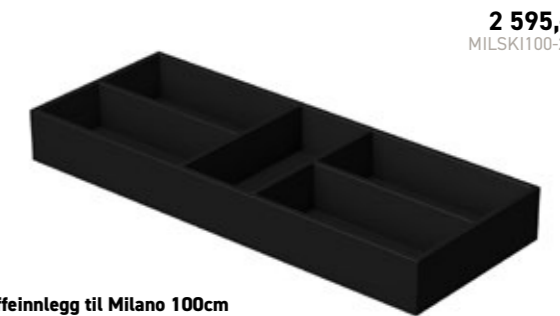

Skuffeinnlegg

2 095,-
MILSKI60-1

Skuffeinnlegg til Milano 60cm
Øvre skuff med utsparring

2 195,-
MILSKI75-1

Skuffeinnlegg til Milano 75cm
Øvre skuff med utsparring

2 295,-
MILSKI80-1

Skuffeinnlegg til Milano 80cm
Øvre skuff med utsparring

2 095,-
MILSKI60-2

Skuffeinnlegg til Milano 60cm
Nedre skuff uten utsparring

2 195,-
MILSKI75-2

Skuffeinnlegg til Milano 75 cm
Nedre skuff uten utsparring

2 295,-
MILSKI80-2

Skuffeinnlegg til Milano 80 cm
Nedre skuff uten utsparring

2 895,-
MILSKI100-1

Skuffeinnlegg til Milano 100cm
Øvre skuff med utsparring

2 595,-
MILSKI100-2

Skuffeinnlegg til Milano 100cm
Nedre skuff uten utsparring

3 195,-
MILSKI120-1

Skuffeinnlegg til Milano 120cm
Øvre skuff med utsparring