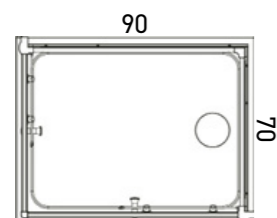

Quick One leveres med:

- Dører og sidefelt i 6 mm herdet sikkerhetsglass
- Bakvegger i 4 mm herdet sikkerhetsglass
- Profiler i hvitlakkert aluminium
- Meget solid bunnkar i forsterket sanitærakryl
- Avtagbart frontpanel (festet med magnet)
- Dusjgjennomføringer (uten blandedbatteri)

- Dusjgarnityr med stang, dusjhode og slange
- Hvite glass i bakvegger
- Meget enkel montering (uten bruk av skruer og silikon)