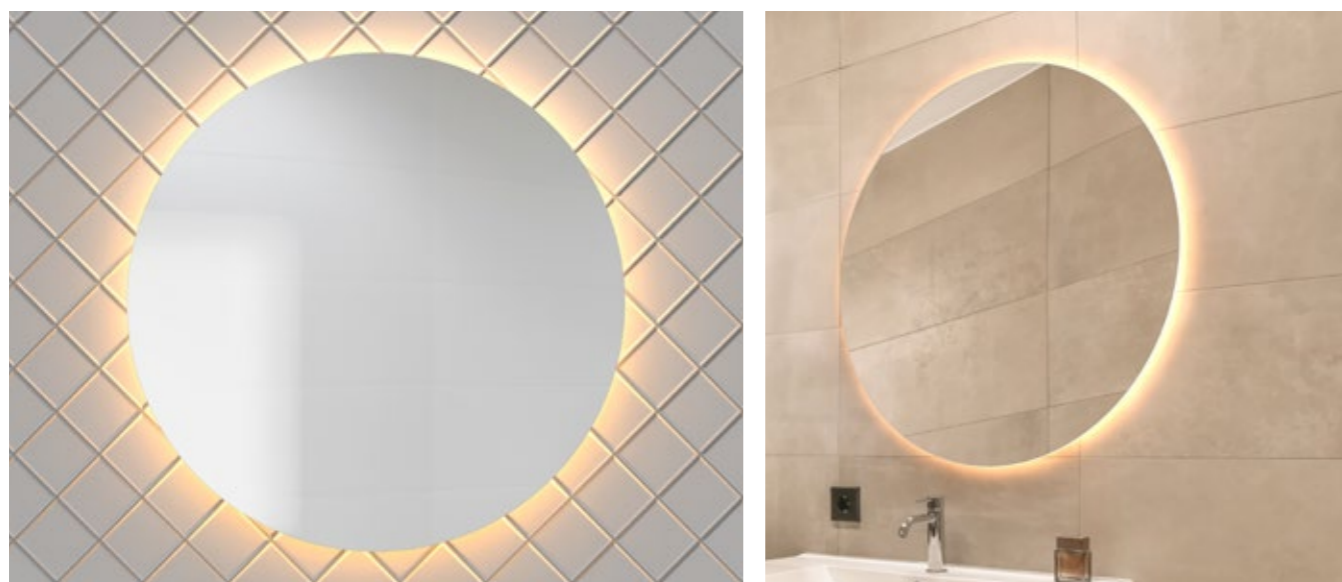

Vårt flaggskip innen speilskap. Leveres med doble speildører, meget god LED-belysning (3000K - varmhvit) både oppe og nede, glasshyller og 2 stikkontakter integrert inne i skapet.

DUO

Dobbelt rundt speil med bakenforliggende LED-belysning i 3000K (varmhvit).
15 mm sort matt ramme rundt speilene. Dybde = 30 mm.

100 cm	B/H: 1000/650 mm	DUO100	8 795,-
120 cm	B/H: 1200/800 mm	DUO120	9 595,-
150 cm	B/H: 1500/1000 mm	DUO150	10 795,-

LUNA

Rundt speil med bakenforliggende LED-belysning i 3000K (varmhvit). Dybde = 30 mm.