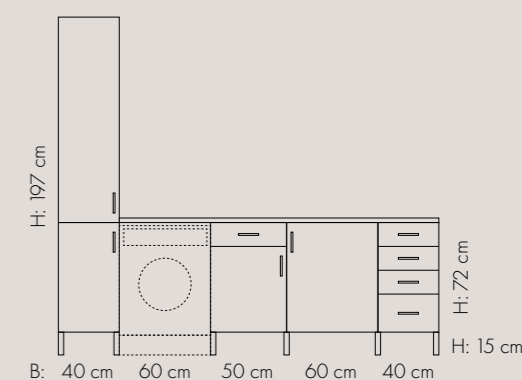

Utrekkbart strykebrett er både praktisk og plassbesparande.

MILJØ 316

Vaskerom vist i Lys Eik: Hjørneskap for best utnyttelse av plassen. Legg merke til praktisk skuff under vaskemaskin – her er masse plass til oppbevaring. «Hugs benkeplate mellom skuff og vaskemaskin.» Benkeplate i laminert spon med rett kant i SKIFER. Vaskerommet måler 280 x 170.

PRIS SOM VIST:
Lys eik: 48 980

VASKEROM

GRÅ

DU KAN VELGE
SVARTE HANDTAK
TIL VASKEROM
- SJÅ TILBEHØR.

Utrekkbart strykebrett. Lengde uttrekt strykebrett: 91 cm.

MILJØ 315

Vaskerom i Grå vist i 250 cm breidde. Høgskap med trådkorger gir god oversikt, og underskap med uttrekkbart strykebrett er ein plassbesparande og praktisk løysing. Våre benkeplater er i spon med laminat overflate – her vist i SKIFER med rett kant.