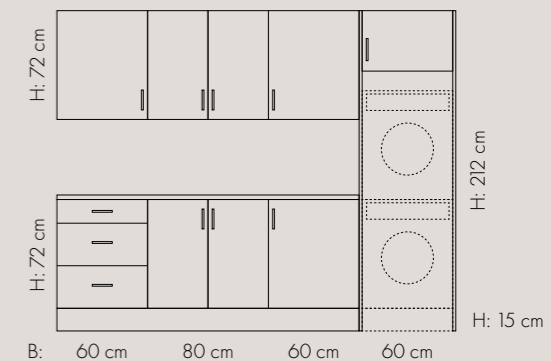

VASKEROM SVART

DEMPEING PÅ DØR
SOM STANDARD

FLEIRE FARGAR
PÅ FRONTAR

VASKEROM

Vaskerommet treng ikkje være kvitt!

Vaskerom frå LINN BAD kan du få i 4 frontar:

Kvit, Grå, Svart og Lys Eik.

Me har fleire ulike innreiingar – som hjørneskap, trådkorger, skittentøykorg og uttrekkbart strykebrett – løysingar som gjer klesvasken til ein lek!

Me kan tilby eit breitt utvalg i skap i mange ulike størrelsar, slik at du lett kan innreie deg eit vaskerom anten du har liten eller god plass.

Ta ein kikk i vår nye brosjyre, bruk god tid på planlegging, og ta gjerne kontakt med ein av våre dyktige forhandlarar.

Me er sikre på å kunne tilby deg og dine ei vaskeroms-løysing som passar for akkurat dykkar behov!

LINN BAD AS – norskprodusert i snart 50 år.

Svarte grep som tilvalg. Sjå side 21.