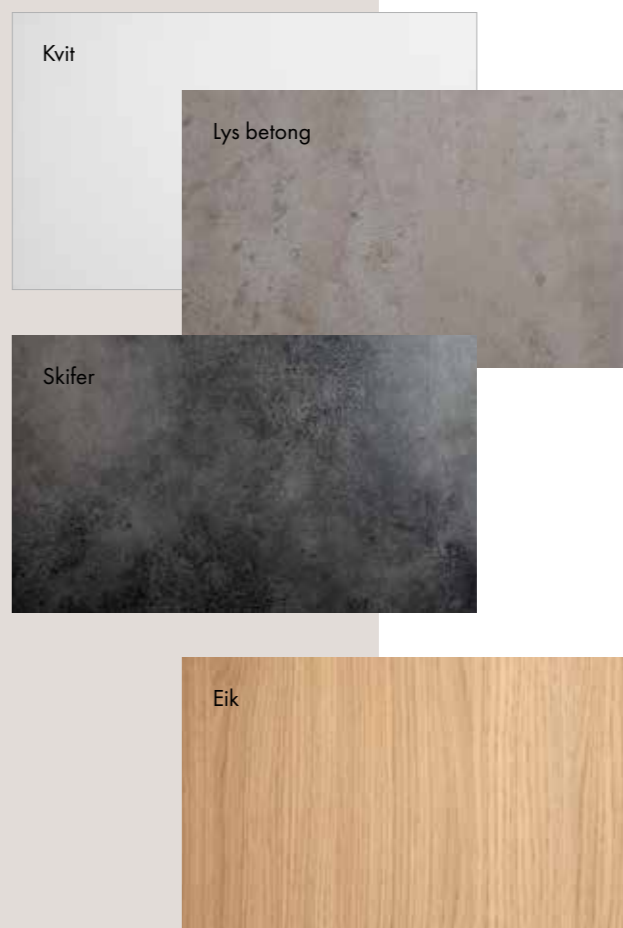

Sjå gjerne våre nettsider www.linnbad.no for fullstendig FDV og meir informasjon.

Svart

Kvit

Grå

Lys eik er folie med tresstruktur og har ingen fargekode.

BENKEPLATE MED RETT KANT

Våre benkeplater er høgstrykkslaminert spon med kantlisting.

NB!

Benkeplate EIK og front LYS EIK er ikkje samme farge.

**LINNBAD**[®]
– frå Vik i Sogn

Me tek forbehold om eventuelle trykfeil. Grafisk design: Z20615-2 www.linnbad.no

Grønt Punkt Norge

Kontakt din lokale forhandler: