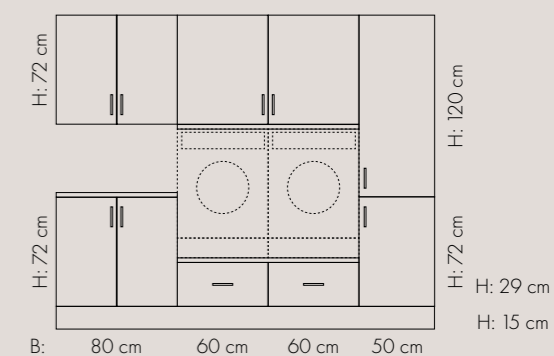

Med eit kosterkap med grunnare hyller kan du stue vekk langkoster og støvsuger.

PRIS SOM VIST:
Kvit: 34 870