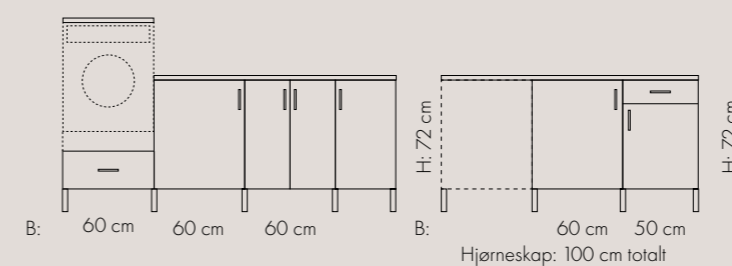

PRIS SOM VIST:
Lys eik: 48 980