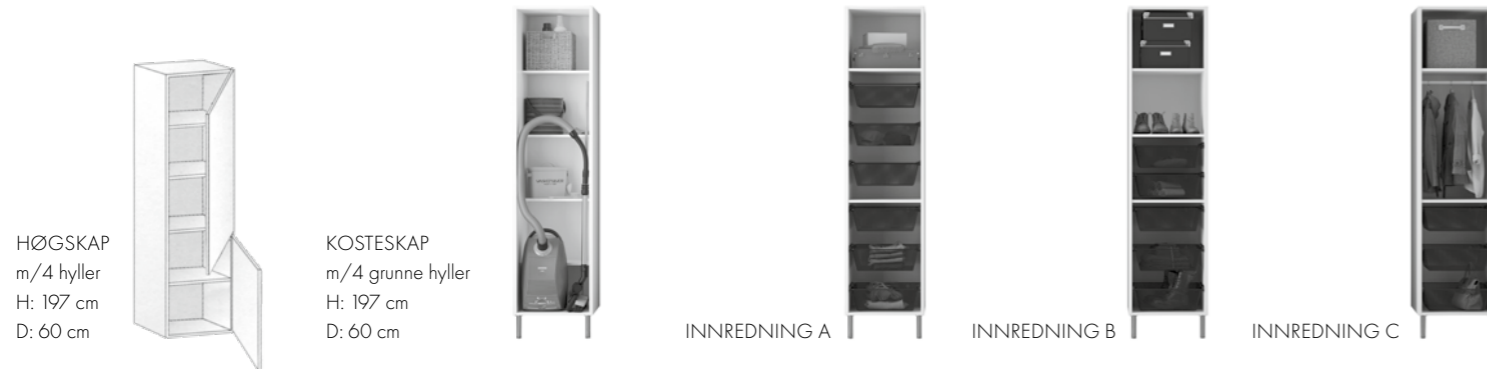

VASKEROM SVART / GRÅ / EIK

HØGSKAP
m/4 hyller
H: 197 cm
D: 60 cm

KOSTESKAP
m/4 grunne hyller
H: 197 cm
D: 60 cm

INNREDNING A

INNREDNING B

INNREDNING C

HØGSKAP/KOSTESKAP